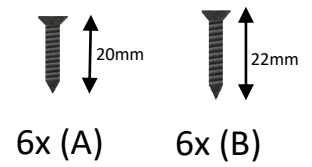

1

Montera ihop stödet med bordsskivan med skruv (A) i samtliga förborrade hål. Se illustration nedan.
Assemble the support to the table top with screw (A) in all predrilled holes. See illustration below.

2

Placera motsatt sida av stödet i passande styrhål på undersidan av soffan.
Montera fast med skruv (B) i samtliga hål. Se illustration nedan.
*Place the opposite side of the support in suitable guide hole underneath the sofa.
Assemble with screw (B) in all holes. See illustration below.*