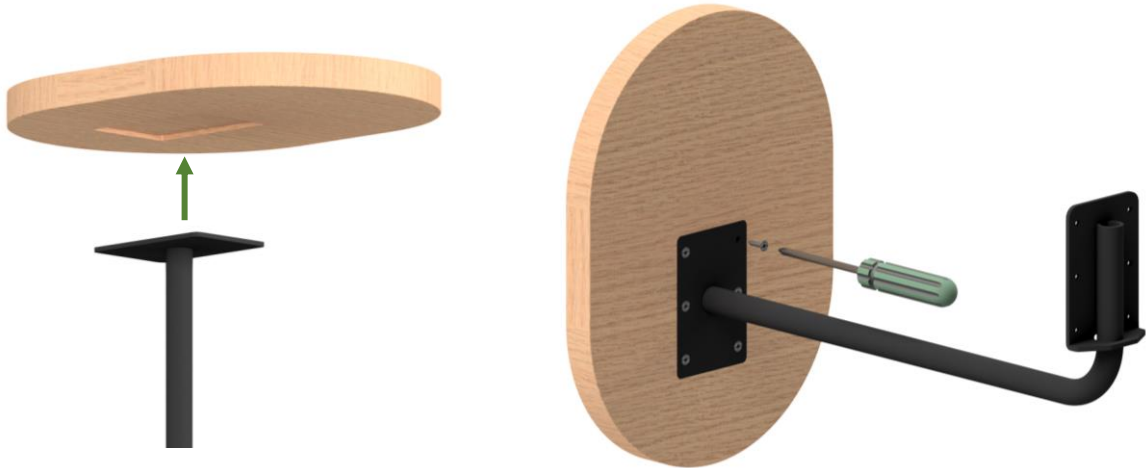

Escape

Table

Monteringsanvisning – Assembly instruction

Date:

2024-04-23

Nr:

00532138-B

1

Montera ihop stödet med bordsskivan med skruv (A) i samtliga förborrade hål. Se illustration nedan.
Assemble the support to the table top with screw (A) in all predrilled holes. See illustration below.

2

Placera motsatt sida av stödet i passande styrhål på undersidan av soffan.
Montera fast med skruv (B) i samtliga hål. Se illustration nedan.
*Place the opposite side of the support in suitable guide hole underneath the sofa.
Assemble with screw (B) in all holes. See illustration below.*