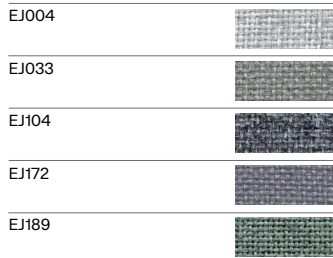

Textil

Cara Camira | Prisklass 01