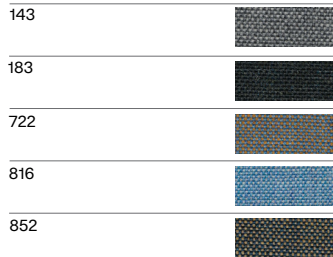

Remix Kvadrat | Prisklass 03