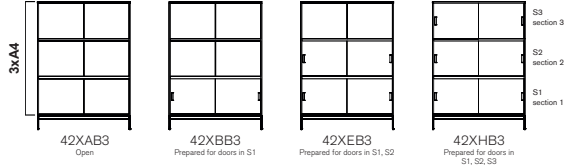

Design TEA

Konfiguration

Totalhöjd inklusive sockel 800 mm alt. inklusive ben 870 mm

Totalhöjd inklusive sockel 1165 mm alt. inklusive ben 1235 mm

Totalhöjd inklusive sockel 1530 mm alt. inklusive ben 1600 mm

EDSBYN

Totalhöjd inklusive sockel 800 mm alt. inklusive ben 870 mm

Totalhöjd inklusive sockel 1165 mm alt. inklusive ben 1235 mm

Totalhöjd inklusive sockel 1530 mm alt. inklusive ben 1600 mm

Totalhöjd inklusive sockel 800 mm alt. inklusive ben 870 mm

Totalhöjd inklusive sockel 1165 mm alt. inklusive ben

Totalhöjd inklusive sockel 1530 mm alt. inklusive ben 1600 mm

Colors & Materials

Stomme, Luckor, Rygg

Vit S 0500-N	
Ljusgrå S 2500-N	
Mörkgrå S 7000-N	
Svart S 9000-N	
Björk faner	
Ek faner	
Ask vitpigmentrerad	