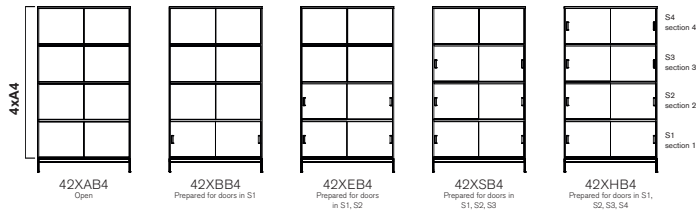

Design TEA

Konfiguration

Totalhöjd inklusive sockel 800 mm alt. inklusive ben 870 mm

Totalhöjd inklusive sockel 1165 mm alt. inklusive ben 1235 mm

Totalhöjd inklusive sockel 1530 mm alt. inklusive ben 1600 mm

EDSBYN

Totalhöjd inklusive sockel 800 mm alt. inklusive ben 870 mm

Totalhöjd inklusive sockel 1165 mm alt. inklusive ben 1235 mm

Totalhöjd inklusive sockel 1530 mm alt. inklusive ben 1600 mm

Totalhöjd inklusive sockel 800 mm alt. inklusive ben 870 mm

Totalhöjd inklusive sockel 1165 mm alt. inklusive ben

Totalhöjd inklusive sockel 1530 mm alt. inklusive ben 1600 mm

Colors & Materials

Stomme, Luckor, Rygg

Vit S 0500-N	
Ljusgrå S 2500-N	
Mörkgrå S 7000-N	
Svart S 9000-N	
Björk faner	
Ek faner	
Ask vitpigmentrerad	