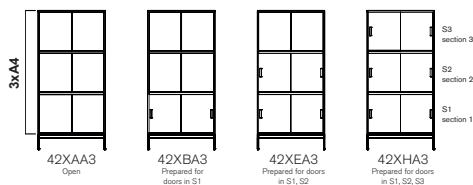

Neat Storage

Design TEA

Neat är en nätt familj med grafisk form. Neat-familjen består av förvaringar och skrivbord med ett luftigt och grafiskt uttryck. Materialkombinationerna är många och inbjuder till att sätta en personlig prägel på inredningen.

Design TEA

Konfiguration

Totalhöjd inklusive sockel 800 mm alt. inklusive ben 870 mm

Totalhöjd inklusive sockel 1165 mm alt. inklusive ben 1235 mm

Totalhöjd inklusive sockel 1530 mm alt. inklusive ben 1600 mm

EDSBYN

Totalhöjd inklusive sockel 800 mm alt. inklusive ben 870 mm

Totalhöjd inklusive sockel 1165 mm alt. inklusive ben 1235 mm

Totalhöjd inklusive sockel 1530 mm alt. inklusive ben 1600 mm

Totalhöjd inklusive sockel 800 mm alt. inklusive ben 870 mm

Totalhöjd inklusive sockel 1165 mm alt. inklusive ben

Totalhöjd inklusive sockel 1530 mm alt. inklusive ben 1600 mm

Colors & Materials

Stomme, Luckor, Rygg

Vit S 0500-N	
Ljusgrå S 2500-N	
Mörkgrå S 7000-N	
Svart S 9000-N	
Björk faner	
Ek faner	
Ask vitpigmentrerad	