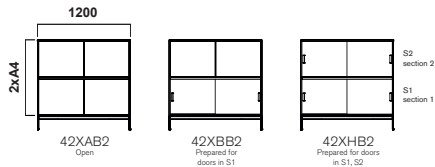

Design TEA

Konfiguration

Totalhöjd inklusive sockel 800 mm alt. inklusive ben 870 mm

Totalhöjd inklusive sockel 1165 mm alt. inklusive ben 1235 mm

Totalhöjd inklusive sockel 1530 mm alt. inklusive ben 1600 mm

EDSBYN

Totalhöjd inklusive sockel 800 mm alt. inklusive ben 870 mm

Totalhöjd inklusive sockel 1165 mm alt. inklusive ben 1235 mm

Totalhöjd inklusive sockel 1530 mm alt. inklusive ben 1600 mm

Totalhöjd inklusive sockel 800 mm alt. inklusive ben 870 mm

Totalhöjd inklusive sockel 1165 mm alt. inklusive ben

Totalhöjd inklusive sockel 1530 mm alt. inklusive ben 1600 mm

Colors & Materials

Stomme, Luckor, Rygg

Vit S 0500-N	
Ljusgrå S 2500-N	
Mörkgrå S 7000-N	
Svart S 9000-N	
Björk faner	
Ek faner	
Ask vitpigmentrerad	