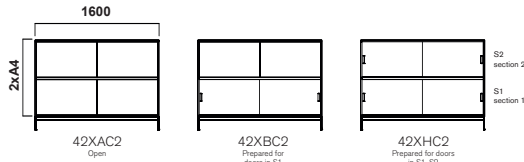

Design TEA

Konfiguration

Totalhöjd inklusive sockel 800 mm alt. inklusive ben 870 mm

Totalhöjd inklusive sockel 1165 mm alt. inklusive ben 1235 mm

Totalhöjd inklusive sockel 1530 mm alt. inklusive ben 1600 mm

EDSBYN

Totalhöjd inklusive sockel 800 mm alt. inklusive ben 870 mm

Totalhöjd inklusive sockel 1165 mm alt. inklusive ben 1235 mm

Totalhöjd inklusive sockel 1530 mm alt. inklusive ben 1600 mm

Totalhöjd inklusive sockel 800 mm alt. inklusive ben 870 mm

Totalhöjd inklusive sockel 1165 mm alt. inklusive ben

Totalhöjd inklusive sockel 1530 mm alt. inklusive ben 1600 mm

Colors & Materials

Stomme, Luckor, Rygg

Vit S 0500-N	
Ljusgrå S 2500-N	
Mörkgrå S 7000-N	
Svart S 9000-N	
Björk faner	
Ek faner	
Ask vitpigmentrerad	