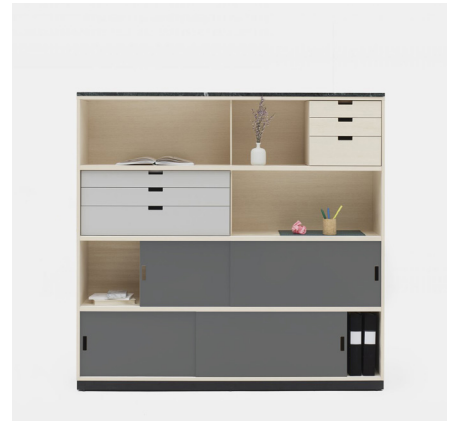

Neat Storage

Design TEA

Neat är en nätt familj med grafisk form. Neat-familjen består av förvaringar och skrivbord med ett luftigt och grafiskt uttryck. Materialkombinationerna är många och inbjuder till att sätta en personlig prägel på inredningen.

Design TEA

Konfiguration

Totalhöjd inklusive sockel 800 mm alt. inklusive ben 870 mm

Totalhöjd inklusive sockel 1165 mm alt. inklusive ben 1235 mm

Totalhöjd inklusive sockel 1530 mm alt. inklusive ben 1600 mm