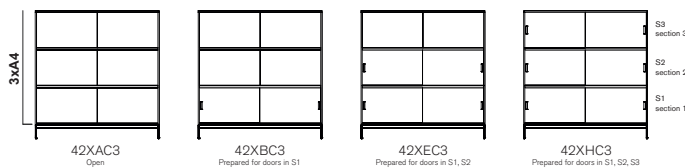

Design TEA

Konfiguration

Totalhöjd inklusive sockel 800 mm alt. inklusive ben 870 mm

Totalhöjd inklusive sockel 1165 mm alt. inklusive ben 1235 mm

Totalhöjd inklusive sockel 1530 mm alt. inklusive ben 1600 mm

EDSBYN

Totalhöjd inklusive sockel 800 mm alt. inklusive ben 870 mm

Totalhöjd inklusive sockel 1165 mm alt. inklusive ben 1235 mm

Totalhöjd inklusive sockel 1530 mm alt. inklusive ben 1600 mm

Totalhöjd inklusive sockel 800 mm alt. inklusive ben 870 mm

Totalhöjd inklusive sockel 1165 mm alt. inklusive ben

Totalhöjd inklusive sockel 1530 mm alt. inklusive ben 1600 mm

Colors & Materials

Stomme, Luckor, Rygg

Vit S 0500-N	
Ljusgrå S 2500-N	
Mörkgrå S 7000-N	
Svart S 9000-N	
Björk faner	
Ek faner	
Ask vitpigmentrerad	