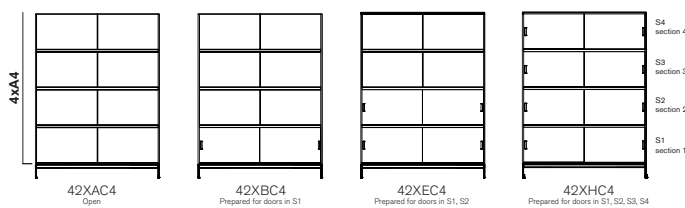

Design TEA

Konfiguration

Totalhöjd inklusive sockel 800 mm alt. inklusive ben 870 mm

Totalhöjd inklusive sockel 1165 mm alt. inklusive ben 1235 mm

Totalhöjd inklusive sockel 1530 mm alt. inklusive ben 1600 mm

EDSBYN

Totalhöjd inklusive sockel 800 mm alt. inklusive ben 870 mm

Totalhöjd inklusive sockel 1165 mm alt. inklusive ben 1235 mm

Totalhöjd inklusive sockel 1530 mm alt. inklusive ben 1600 mm

Totalhöjd inklusive sockel 800 mm alt. inklusive ben 870 mm

Totalhöjd inklusive sockel 1165 mm alt. inklusive ben

Totalhöjd inklusive sockel 1530 mm alt. inklusive ben 1600 mm

Colors & Materials

Stomme, Luckor, Rygg

Vit S 0500-N	
Ljusgrå S 2500-N	
Mörkgrå S 7000-N	
Svart S 9000-N	
Björk faner	
Ek faner	
Ask vitpigmentrerad	