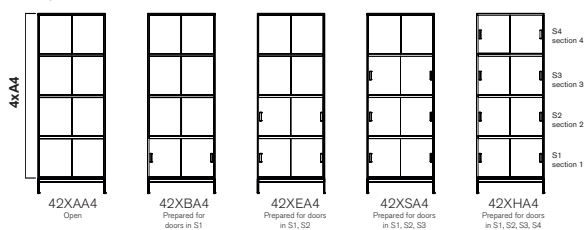

Design TEA

Konfiguration

Totalhöjd inklusive sockel 800 mm alt. inklusive ben 870 mm

Totalhöjd inklusive sockel 1165 mm alt. inklusive ben 1235 mm

Totalhöjd inklusive sockel 1530 mm alt. inklusive ben 1600 mm

EDSBYN

Totalhöjd inklusive sockel 800 mm alt. inklusive ben 870 mm

Totalhöjd inklusive sockel 1165 mm alt. inklusive ben 1235 mm

Totalhöjd inklusive sockel 1530 mm alt. inklusive ben 1600 mm

Totalhöjd inklusive sockel 800 mm alt. inklusive ben 870 mm

Totalhöjd inklusive sockel 1165 mm alt. inklusive ben

Totalhöjd inklusive sockel 1530 mm alt. inklusive ben 1600 mm

Colors & Materials

Stomme, Luckor, Rygg

Vit S 0500-N	
Ljusgrå S 2500-N	
Mörkgrå S 7000-N	
Svart S 9000-N	
Björk faner	
Ek faner	
Ask vitpigmentrerad	