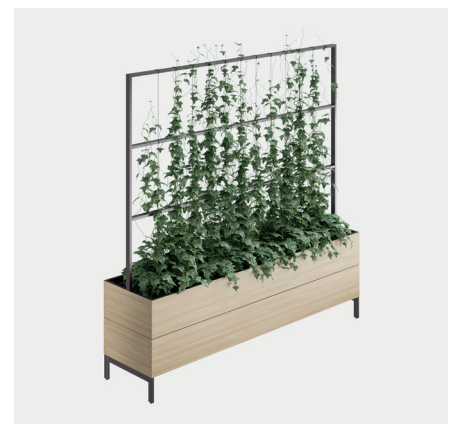

# Neat Green

Design TEA

Neat-familjen har ett luftigt och grafiskt utseende för moderna kontor. Nu kan du kombinera förvaringen med Neat Green som är en dekorativ och funktionell blomlåda som placeras ovanpå Neat Storage eller direkt på stativ/sockel. Neat Green är en dekorativ spalje till blomlådan. De medaljongformade trådöglorna är utformade för slingerväxter att klättra på och gör spaljen till en rumsavdelare där du själv bestämmer transparensen i ditt val av växter.