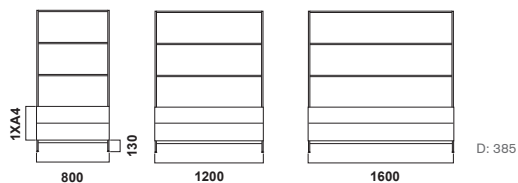

Konfiguration

Golvstående med spalje

Övre blomlåda