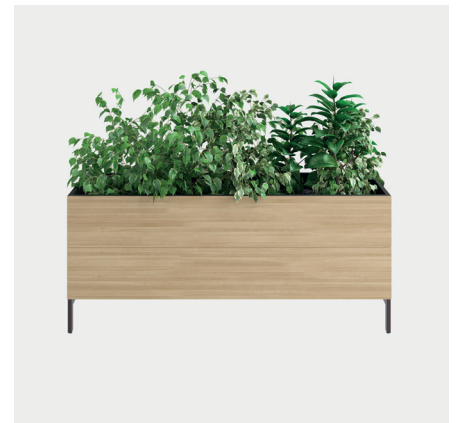

# Neat Green

Design TEA

Neat-familjen har ett luftigt och grafiskt utseende för moderna kontor. Nu kan du kombinera förvaringen med Neat Green som är en dekorativ och funktionell blomlåda som placeras ovanpå Neat Storage eller direkt på stativ/sockel. Neat Green är en dekorativ spalje till blomlådan. De medaljongformade trådöglorna är utformade för slingerväxter att klättra på och gör spaljen till en rumsavdelare där du själv bestämmer transparensen i ditt val av växter.