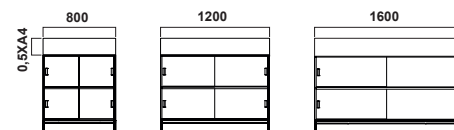

Neat Green

Design TEA

Neat-familjen har ett luftigt och grafiskt utseende för moderna kontor. Nu kan du kombinera förvaringen med Neat Green som är en dekorativ och funktionell blomlåda som placeras ovanpå Neat Storage eller direkt på stativ/sockel. Neat Green är en dekorativ spalje till blomlådan. De medaljongformade trådöglorna är utformade för slingerväxter att klättra på och gör spaljen till en rumsavdelare där du själv bestämmer transparensen i ditt val av växter.

Design TEA

Konfiguration

Golvstående med spalje

Övre blomlåda

Golvstående utan spalje

Färg & Material

Stomme

Björk faner		Vit S 0500-N	
Ek faner		Ljusgrå S 2500-N	
Ask vitpigmenterad		Mörkgrå S 7000-N	
		Svart S 9000-N	

Lacker (Ben)

Vit lack	
Dark chocolate	
Misty Grey	
Svart lack