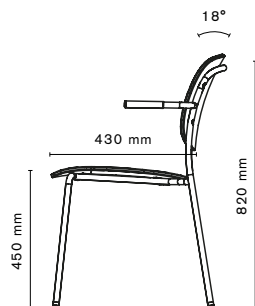

Modular Chairs

Design Jens Fager

Komfort, Modularitet & Identitet

Bekväma och modulära stolar med en stark identitet. Modular Chairs är en premiumserie med cirkulära stolar som passar både kontor, arbetsplatser, privata och offentliga miljöer. Konfigurera din personliga modell för att passa både ditt rum och behov med många val av bas, funktion, färg, material och armstöd.

EDSBYN