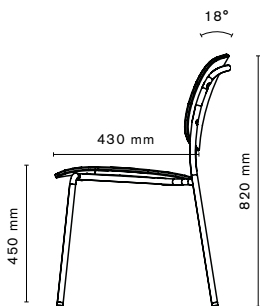

Modular Chairs

Design Jens Fager

Komfort, Modularitet & Identitet

Bekväma och modulära stolar med en stark identitet. Modular Chairs är en premiumserie med cirkulära stolar som passar både kontor, arbetsplatser, privata och offentliga miljöer. Konfigurera din personliga modell för att passa både ditt rum och behov med många val av bas, funktion, färg, material och armstöd.

EDSBYN