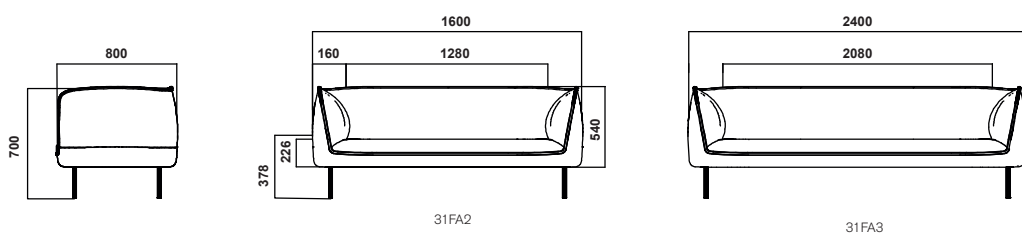

Färg & Material

Fabric

Cres		Luna		Hallingdahl	
Europost 2		Remix		Steelcut Trio	
Fame		Divina MD		Elmosoft Läder	
Samar		Divina Melange