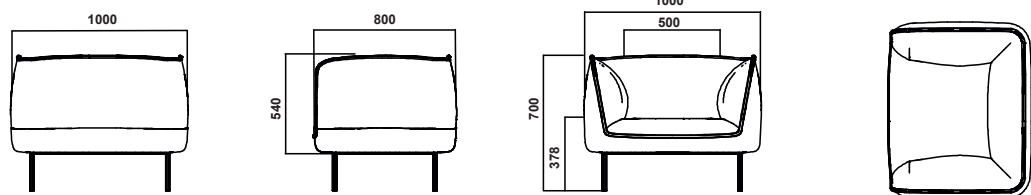

Färg & Material

Tyg

Cres		Luna		Hallingdahl	
Europost 2		Remix		Steelcut trio	
Farne		Divina MD		Elmosoft läder	
Samar		Divina Melange			

EDSBYN