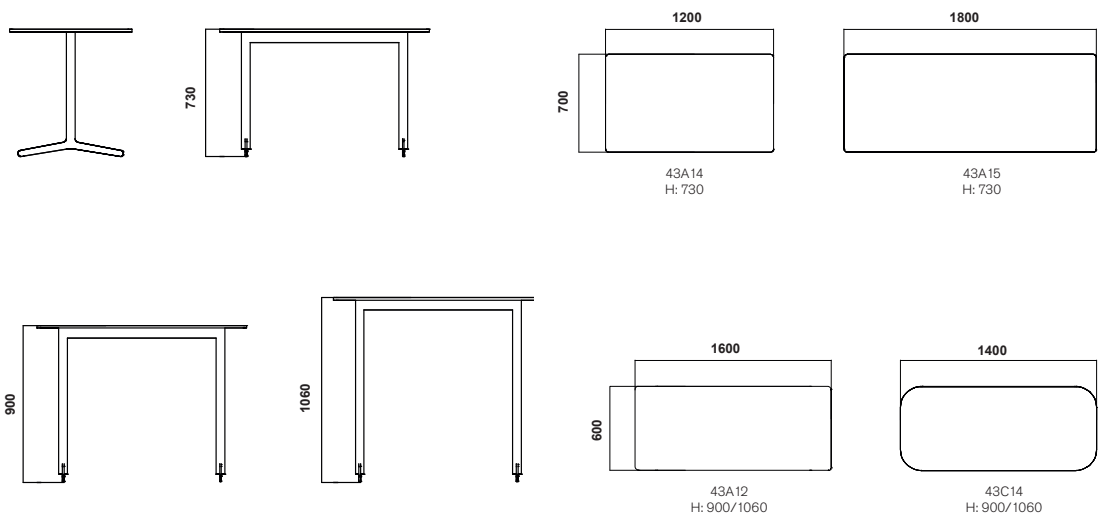

Feather Table

Design Jens Fager

Tyst design med komfort och karaktär. Feather är en mångsidig möbelfamilj som lätt anpassas till olika miljöer, kontor, konferensrum, restaurang, skola och hemmet. Stolar och bord med enhetligt uttryck – enkel, ren och funktionell. Variationen i färg, form och material ger dig möjlighet att välja en vacker, harmonisk inredning med en personlig touch.

Konfiguration

Design Jens Fager