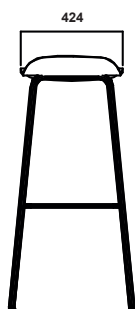

## Konfiguration

Barstolen finns i lägre höjd, höjd 450 mm.