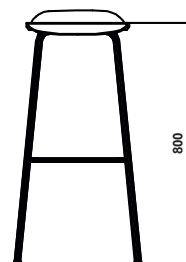

## Konfiguration

Barstolen finns i lägre höjd, höjd 450 mm.