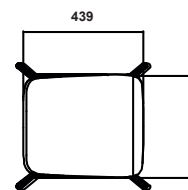

## Konfiguration

Barstolen finns i lägre höjd, höjd 450 mm.