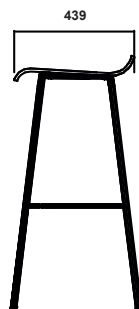

## Konfiguration

Barstolen finns i lägre höjd, höjd 450 mm.