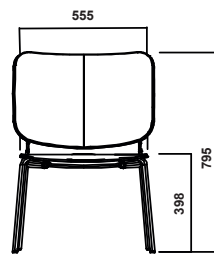

Färg & Material

Trä

Björk, faner

Ek, faner

Ek svartbetsad

Lacker (Ben)

Vit lack

Dark chocolate

Misty Grey

Silver lack

Krom

Svart lack

EDSBYN