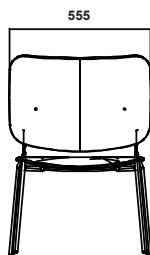

Färg & Material

Trä

Björk, faner

Ek, faner

Ek svartbetsad

Lacker (Ben)

Vit lack

Dark chocolate

Misty Grey

Silver lack

Krom

Svart lack

EDSBYN