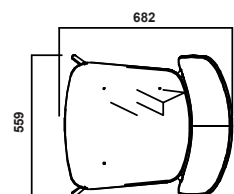

Designer Jens Fager

Konfiguration

Färg & Material

Trä

Björk, faner

Ek, faner

Ek svartbetsad

Lacker (Ben)