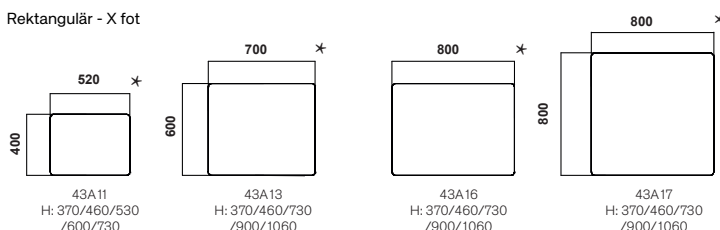

Design Jens Fager

Konfiguration

Rektangulär - X fot

Rektangulär - Runda hörn - X fot

Rund - X foot

* Valbar i massiv trä och marmor.

Färg & Material

Bordsskiva