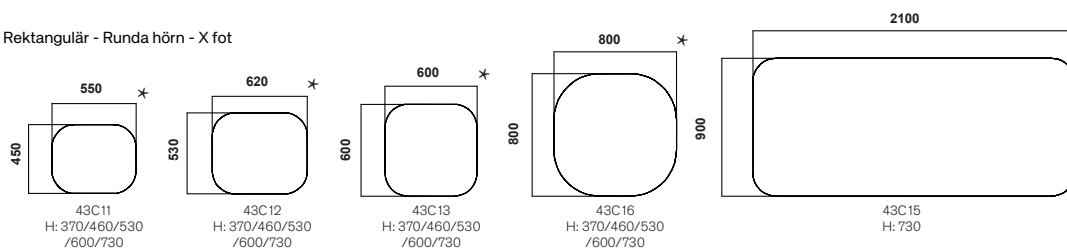

Design Jens Fager

Konfiguration

Rektangulär - X fot

Rektangulär - Runda hörn - X fot

Rund - X foot

* Valbar i massiv trä och marmor.

Färg & Material

Bordsskiva