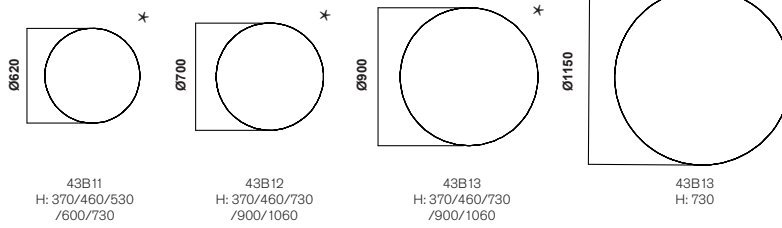

Design Jens Fager

Konfiguration

Rektangulär - X fot

Rektangulär - Runda hörn - X fot

Rund - X foot

* Valbar i massiv trä och marmor.

Färg & Material

Bordsskiva