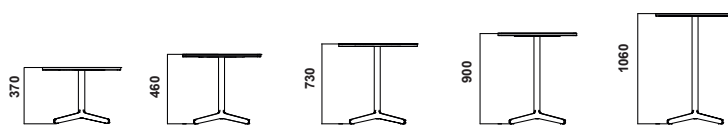

Design Jens Fager

Konfiguration

Rektangulär - X fot

Rektangulär - Runda hörn - X fot

Rund - X foot

* Valbar i massiv trä och marmor.

Färg & Material

Bordsskiva