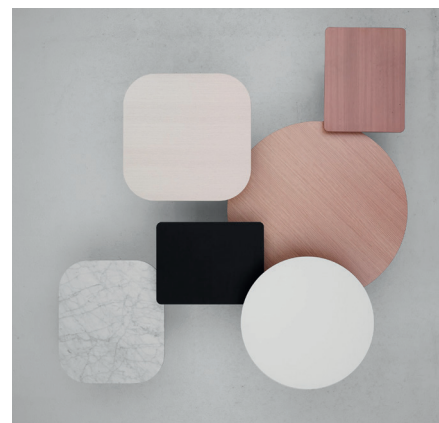

Feather Lounge / Café Table

Design Jens Fager

Tyst design med komfort och karaktär. Feather är en mångsidig möbelfamilj som lätt anpassas till olika miljöer, kontor, konferensrum, restaurang, skola och hemmet. Stolar och bord med enhetligt uttryck – enkel, ren och funktionell. Variationen i färg, form och material ger dig möjlighet att välja en vacker, harmonisk inredning med en personlig touch.

Design Jens Fager

Konfiguration

Rektangulär - X fot

Rektangulär - Runda hörn - X fot

Rund - X foot

* Valbar i massiv trä och marmor.

Färg & Material

Bordsskiva

Vit laminat	
Ljusgrå laminat	
Mörkgrå laminat	
Vit hpl S 0502-G50Y	
Ljusgrå hpl S 2500-N	
Mörkgrå hpl S 6502-B	
Svart hpl S 9000-N	

Björk, faner	
Ek, faner	
Ask, faner	
Ask, vitpigmenterad	
Svartbetsad, faner	
Beige desktop 4176	
Ljusgrå desktop 4175	
Svart desktop 4023	
Massiv Ek	
Massiv Ask	
Bianco carrar marmor	
Verde guatemala marmor	
Emperador dark marmor	