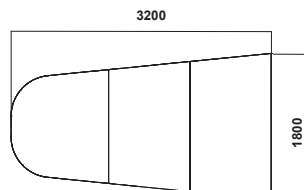

Konferansbordet finns med djup 1250 mm, även med rundade hörn. Se my.edsyn.com

Feather V

44V12

Färger & Material

Bordsskiva

Vit hpl S 0502-G50Y	
Ljusgrå hpl S 2500-N	
Mörkgrå hpl S 6502-B	
Svart hpl S 9000-N	
Björk, faner	
Ek, faner	

Ask, faner	
Ask, vitpigmenterad	
Svartbetsad, faner	
Beige desktop 4176	
Ljusgrå desktop 4175	
Svart desktop 4023	

Lacker (Stativ)

Vit lack	
Dark chocolate	
Misty Grey	
Silver lack	
Krom	
Svart lack