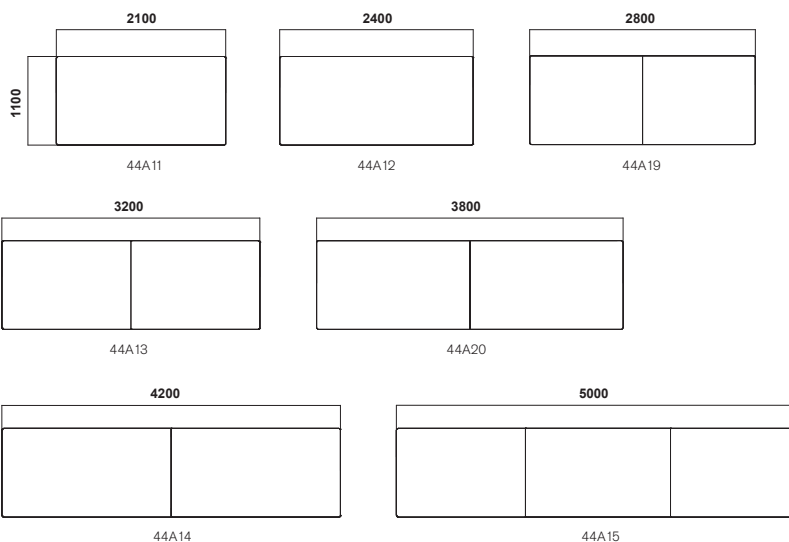

Feather Conference Table

Design Jens Fager

Tyst design med komfort och karaktär. Feather är en mångsidig möbelfamilj som lätt anpassas till olika miljöer, kontor, konferensrum, restaurang, skola och hemmet. Stolar och bord med enhetligt uttryck – enkel, ren och funktionell. Variationen i färg, form och material ger dig möjlighet att välja en vacker, harmonisk inredning med en personlig touch.

Konfiguration

Rektangulärt bord D: 1100 mm

Design Jens Fager

44A16

44A17

44A18

Konferansbordet finns med djup 1250 mm, även med rundade hörn. Se my.edsyn.com

Feather V