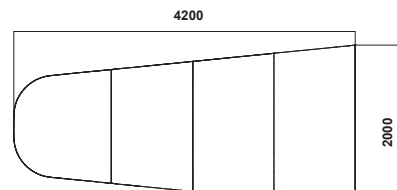

44V13

Färger & Material

Bordsskiva

Vit hpl S 0502-G50Y	
Ljusgrå hpl S 2500-N	
Mörkgrå hpl S 6502-B	
Svart hpl S 9000-N	
Björk, faner	
Ek, faner	

Ask, faner	
Ask, vitpigmenterad	
Svartbetsad, faner	
Beige desktop 4176	
Ljusgrå desktop 4175	
Svart desktop 4023	

Lacker (Stativ)

Vit lack	
Dark chocolate	
Misty Grey	
Silver lack	
Krom	
Svart lack