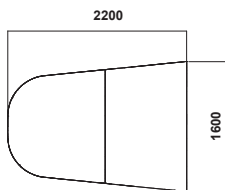

Konfiguration

Rektangulärt bord D: 1100 mm

Design Jens Fager

44A16

44A17

44A18

Konferansbordet finns med djup 1250 mm, även med rundade hörn. Se my.edsyn.com

Feather V