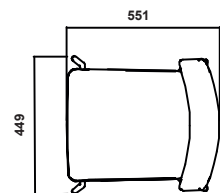

Designer Jens Fager

Konfiguration

Färg & Material

Trä

Björk, faner

Ek, faner

Ek svartbetsad

Lacker (Ben)