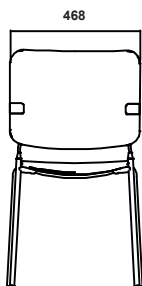

Designer Jens Fager

Konfiguration

Färg & Material

Trä

Björk, faner

Ek, faner

Ek svartbetsad

Lacker (Ben)