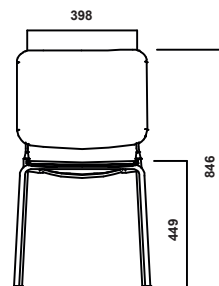

Designer Jens Fager

Konfiguration

Färg & Material

Trä

Björk, faner

Ek, faner

Ek svartbetsad

Lacker (Ben)