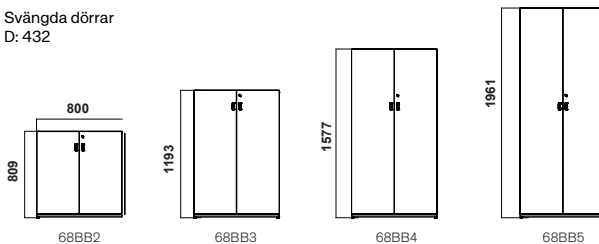

Access Storage

Design Jens Fager

Access Storage är en förvaringsserie där funktion och valmöjlighet står i fokus. Edsbyn har producerat kvalitetsmöbler efter kundens önskemål i mer än 100 år, Access Family är vårt svar på Er efterfrågan. Access Storage finns i ett brett urval av äkta fanér i Björk, Ek och Ask och målade ytor. Kulörerna Fern Green och Sandy Grey är speciellt framtagna av vår Designer Jens Fager. Fern Green är framtagen med inspiration från Ormbunken och våra rogivande svenska skogar. Sandy Grey med en känsla av nedbrutna klippor som blir till sand.

Design Jens Fager

Konfiguration

Öppen förvaring
D: 300

Svängda dörrar
D: 432

EDSBYN

Skjutdörrar
D: 416

Tower

Personlig förvaring
D: 432