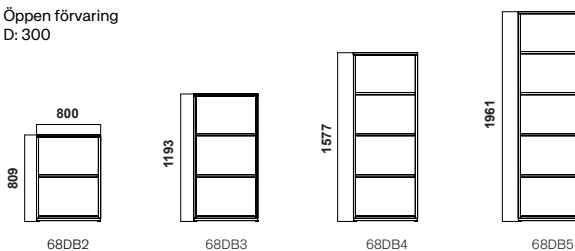

Access Storage

Design Jens Fager

Access Storage är en förvaringsserie där funktion och valmöjlighet står i fokus. Edsbyn har producerat kvalitetsmöbler efter kundens önskemål i mer än 100 år, Access Family är vårt svar på Er efterfrågan. Access Storage finns i ett brett urval av äkta fanér i Björk, Ek och Ask och målade ytor. Kulörerna Fern Green och Sandy Grey är speciellt framtagna av vår Designer Jens Fager. Fern Green är framtagen med inspiration från Ormbunken och våra rogivande svenska skogar. Sandy Grey med en känsla av nedbrutna klippor som blir till sand.

Design Jens Fager

Konfiguration

Öppen förvaring
D: 300

Svängda dörrar
D: 432

EDSBYN

Skjutdörrar
D: 416

Tower

Personlig förvaring
D: 432