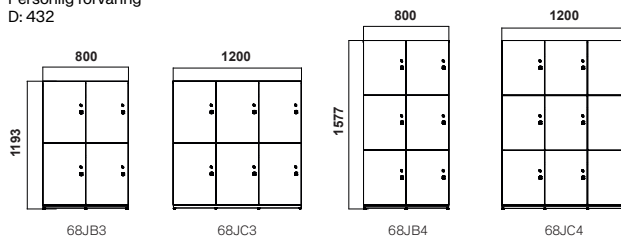

Access Storage

Design Jens Fager

Access Storage är en förvaringsserie där funktion och valmöjlighet står i fokus. Edsbyn har producerat kvalitetsmöbler efter kundens önskemål i mer än 100 år, Access Family är vårt svar på Er efterfrågan. Access Storage finns i ett brett urval av äkta fanér i Björk, Ek och Ask och målade ytor. Kulörerna Fern Green och Sandy Grey är speciellt framtagna av vår Designer Jens Fager. Fern Green är framtagen med inspiration från Ormbunken och våra rogivande svenska skogar. Sandy Grey med en känsla av nedbrutna klippor som blir till sand.

Design Jens Fager

Konfiguration

Öppen förvaring
D: 300

Svängda dörrar
D: 432

EDSBYN

Skjutdörrar
D: 416

Tower

Personlig förvaring
D: 432