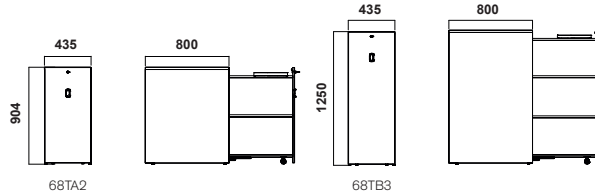

Design Jens Fager

Konfiguration

Öppen förvaring
D: 300

Svängda dörrar
D: 432

EDSBYN

Skjutdörrar
D: 416

Tower

Personlig förvaring
D: 432