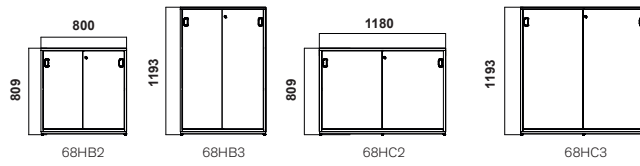

Design Jens Fager

Konfiguration

Öppen förvaring
D: 300

Svängda dörrar
D: 432

EDSBYN

Skjutdörrar
D: 416

Tower

Personlig förvaring
D: 432