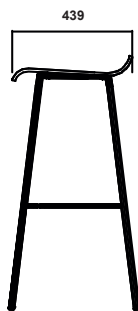

Á x í ö Á > Á ö & ' î Á

Bar stool is also available in high 450 mm.

F' ¶ Á > F Á Î C		Ô ý ö Á	
€ Ô x Á í ¶ Á			
' í ¶ Ô ý ¶ ý í ' Á			
L x ö ' Á ö			
í ¶ í ' x ö Á ½ (Á ö Á Á			

FABRIC

Event		Luna		Steelcut trio	
Cres		Remix			
Europost 2		Divina MD			
Fame		Divina Melange			
Samar		Hallingdahl			