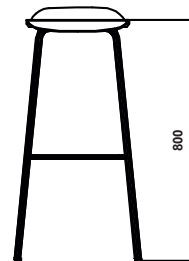

Á x í ö Á > Á ö & ' î Á

Bar stool is also available in high 450 mm.

F' ¶ Á > F Á Î C		Ô ý ö Á	
€ Ô x Á í ¶ Á			
' í ¶ Ô ý ¶ ý í ' Á			
L x ö ' Á ö			
í ¶ í ' x ö Á ½ (Á ö Á Á			

FABRIC

Event		Luna		Steelcut trio	
Cres		Remix			
Europost 2		Divina MD			
Fame		Divina Melange			
Samar		Hallingdahl			