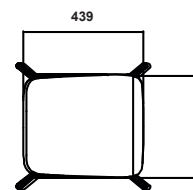

Á x í ö Á > Á ö & ' î Á

Bar stool is also available in high 450 mm.

F' ¶ Á > F Á Î C		Ô ý ö Á	
€ Ô x Á í ¶ Á			
' í ¶ Ô ý ¶ ý í ' Á			
L x ö ' Á ö			
í ¶ í ' x ö Á ½ (Á ö Á Á			

FABRIC

Event		Luna		Steelcut trio	
Cres		Remix			
Europost 2		Divina MD			
Fame		Divina Melange			
Samar		Hallingdahl			