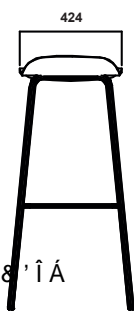

Á x í ö Á > Á ö & ' î Á

Bar stool is also available in high 450 mm.

F' ¶ Á > F Á Î C		Ô ý ö Á	
€ Ô x Á í ¶ Á			
' í ¶ Ô ý ¶ ý í ' Á			
L x ö ' Á ö			
í ¶ í ' x ö Á ½ (Á ö Á Á			

FABRIC

Event		Luna		Steelcut trio	
Cres		Remix			
Europost 2		Divina MD			
Fame		Divina Melange			
Samar		Hallingdahl			