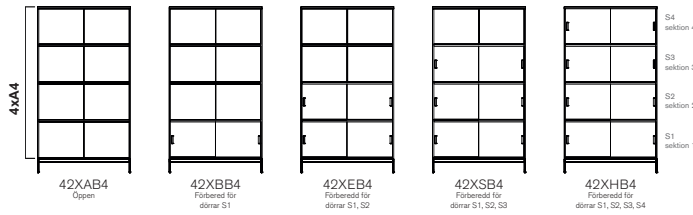

KONFIGURATION

Totalhöjd inklusive sockel 800 mm alt. inklusive ben 870 mm

Totalhöjd inklusive sockel 1165 mm alt. inklusive ben 1235 mm

Totalhöjd inklusive sockel 1530 mm alt. inklusive ben 1600 mm

Designer TEA

Totalhöjd inklusive sockel 800 mm alt. inklusive ben 870 mm

Totalhöjd inklusive sockel 1165 mm alt. inklusive ben 1235 mm

Totalhöjd inklusive sockel 1530 mm alt. inklusive ben 1600 mm

Totalhöjd inklusive sockel 800 mm alt. inklusive ben 870 mm

Totalhöjd inklusive sockel 1165 mm alt. inklusive ben

Totalhöjd inklusive sockel 1530 mm alt. inklusive ben 1600 mm

FÄRG & MATERIAL

STOMME, LUCKOR, RYGG

Vit S 0500-N	
Ljusgrå S 2500-N	
Mörkgrå S 7000-N	
Svart S 9000-N	
Björk faner	
Ek faner	
Ask vitpigmenterad	