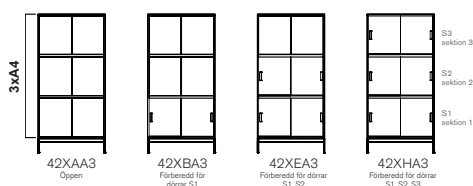

NEAT STORAGE

DESIGN BY TEA

Neat är en nätt familj med grafisk form. Neat-familjen består av förvaringar och skrivbord med ett luftigt och grafiskt uttryck. Materialkombinationerna är många och inbjuder till att sätta en personlig prägel på inredningen.

KONFIGURATION

Totalhöjd inklusive sockel 800 mm alt. inklusive ben 870 mm

Totalhöjd inklusive sockel 1165 mm alt. inklusive ben 1235 mm

Totalhöjd inklusive sockel 1530 mm alt. inklusive ben 1600 mm

Designer TEA

Totalhöjd inklusive sockel 800 mm alt. inklusive ben 870 mm

Totalhöjd inklusive sockel 1165 mm alt. inklusive ben 1235 mm

Totalhöjd inklusive sockel 1530 mm alt. inklusive ben 1600 mm

Totalhöjd inklusive sockel 800 mm alt. inklusive ben 870 mm

Totalhöjd inklusive sockel 1165 mm alt. inklusive ben

Totalhöjd inklusive sockel 1530 mm alt. inklusive ben 1600 mm

FÄRG & MATERIAL

STOMME, LUCKOR, RYGG

Vit S 0500-N	
Ljusgrå S 2500-N	
Mörkgrå S 7000-N	
Svart S 9000-N	
Björk faner	
Ek faner	
Ask vitpigmenterad	