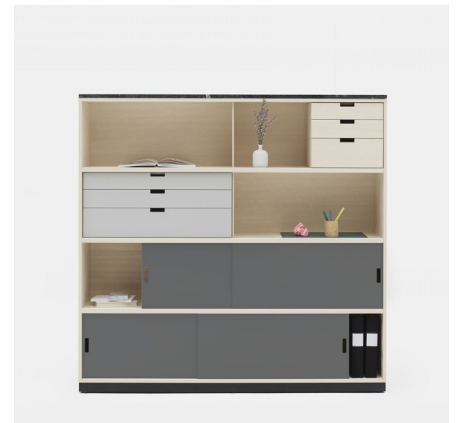

NEAT STORAGE

DESIGN BY TEA

Neat är en nätt familj med grafisk form. Neat-familjen består av förvaringar och skrivbord med ett luftigt och grafiskt uttryck. Materialkombinationerna är många och inbjuder till att sätta en personlig prägel på inredningen.

KONFIGURATION

Totalhöjd inklusive sockel 800 mm alt. inklusive ben 870 mm

Totalhöjd inklusive sockel 1165 mm alt. inklusive ben 1235 mm

Totalhöjd inklusive sockel 1530 mm alt. inklusive ben 1600 mm

Designer TEA