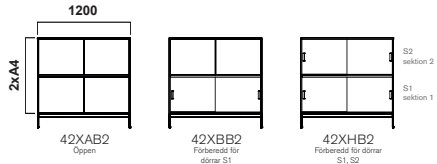

KONFIGURATION

Totalhöjd inklusive sockel 800 mm alt. inklusive ben 870 mm

Totalhöjd inklusive sockel 1165 mm alt. inklusive ben 1235 mm

Totalhöjd inklusive sockel 1530 mm alt. inklusive ben 1600 mm

Designer TEA

Totalhöjd inklusive sockel 800 mm alt. inklusive ben 870 mm

Totalhöjd inklusive sockel 1165 mm alt. inklusive ben 1235 mm

Totalhöjd inklusive sockel 1530 mm alt. inklusive ben 1600 mm

Totalhöjd inklusive sockel 800 mm alt. inklusive ben 870 mm

Totalhöjd inklusive sockel 1165 mm alt. inklusive ben

Totalhöjd inklusive sockel 1530 mm alt. inklusive ben 1600 mm

FÄRG & MATERIAL

STOMME, LUCKOR, RYGG

Vit S 0500-N	
Ljusgrå S 2500-N	
Mörkgrå S 7000-N	
Svart S 9000-N	
Björk faner	
Ek faner	
Ask vitpigmenterad	