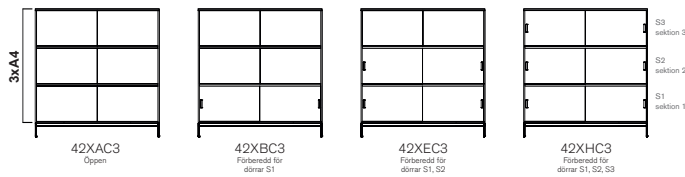

KONFIGURATION

Totalhöjd inklusive sockel 800 mm alt. inklusive ben 870 mm

Totalhöjd inklusive sockel 1165 mm alt. inklusive ben 1235 mm

Totalhöjd inklusive sockel 1530 mm alt. inklusive ben 1600 mm

Designer TEA

Totalhöjd inklusive sockel 800 mm alt. inklusive ben 870 mm

Totalhöjd inklusive sockel 1165 mm alt. inklusive ben 1235 mm

Totalhöjd inklusive sockel 1530 mm alt. inklusive ben 1600 mm

Totalhöjd inklusive sockel 800 mm alt. inklusive ben 870 mm

Totalhöjd inklusive sockel 1165 mm alt. inklusive ben

Totalhöjd inklusive sockel 1530 mm alt. inklusive ben 1600 mm

FÄRG & MATERIAL

STOMME, LUCKOR, RYGG

Vit S 0500-N	
Ljusgrå S 2500-N	
Mörkgrå S 7000-N	
Svart S 9000-N	
Björk faner	
Ek faner	
Ask vitpigmenterad	