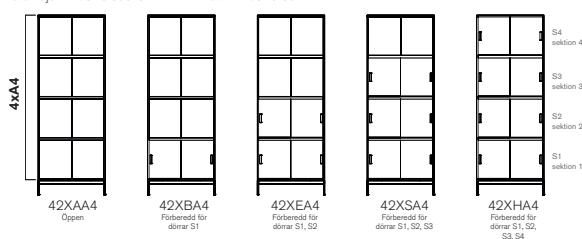

KONFIGURATION

Totalhöjd inklusive sockel 800 mm alt. inklusive ben 870 mm

Totalhöjd inklusive sockel 1165 mm alt. inklusive ben 1235 mm

Totalhöjd inklusive sockel 1530 mm alt. inklusive ben 1600 mm

Designer TEA

Totalhöjd inklusive sockel 800 mm alt. inklusive ben 870 mm

Totalhöjd inklusive sockel 1165 mm alt. inklusive ben 1235 mm

Totalhöjd inklusive sockel 1530 mm alt. inklusive ben 1600 mm

Totalhöjd inklusive sockel 800 mm alt. inklusive ben 870 mm

Totalhöjd inklusive sockel 1165 mm alt. inklusive ben

Totalhöjd inklusive sockel 1530 mm alt. inklusive ben 1600 mm

FÄRG & MATERIAL

STOMME, LUCKOR, RYGG

Vit S 0500-N	
Ljusgrå S 2500-N	
Mörkgrå S 7000-N	
Svart S 9000-N	
Björk faner	
Ek faner	
Ask vitpigmenterad	