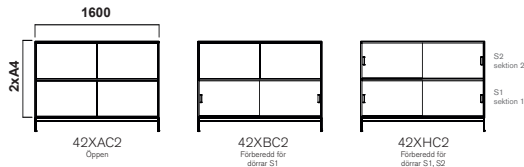

KONFIGURATION

Totalhöjd inklusive sockel 800 mm alt. inklusive ben 870 mm

Totalhöjd inklusive sockel 1165 mm alt. inklusive ben 1235 mm

Totalhöjd inklusive sockel 1530 mm alt. inklusive ben 1600 mm

Designer TEA

Totalhöjd inklusive sockel 800 mm alt. inklusive ben 870 mm

Totalhöjd inklusive sockel 1165 mm alt. inklusive ben 1235 mm

Totalhöjd inklusive sockel 1530 mm alt. inklusive ben 1600 mm

Totalhöjd inklusive sockel 800 mm alt. inklusive ben 870 mm

Totalhöjd inklusive sockel 1165 mm alt. inklusive ben

Totalhöjd inklusive sockel 1530 mm alt. inklusive ben 1600 mm

FÄRG & MATERIAL

STOMME, LUCKOR, RYGG

Vit S 0500-N	
Ljusgrå S 2500-N	
Mörkgrå S 7000-N	
Svart S 9000-N	
Björk faner	
Ek faner	
Ask vitpigmenterad	