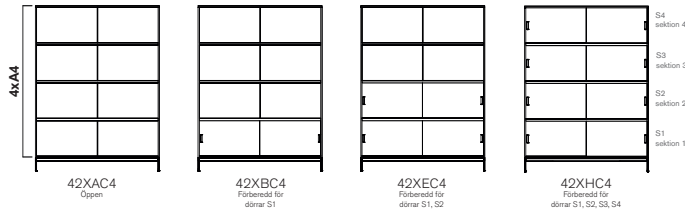

KONFIGURATION

Totalhöjd inklusive sockel 800 mm alt. inklusive ben 870 mm

Totalhöjd inklusive sockel 1165 mm alt. inklusive ben 1235 mm

Totalhöjd inklusive sockel 1530 mm alt. inklusive ben 1600 mm

Designer TEA

Totalhöjd inklusive sockel 800 mm alt. inklusive ben 870 mm

Totalhöjd inklusive sockel 1165 mm alt. inklusive ben 1235 mm

Totalhöjd inklusive sockel 1530 mm alt. inklusive ben 1600 mm

Totalhöjd inklusive sockel 800 mm alt. inklusive ben 870 mm

Totalhöjd inklusive sockel 1165 mm alt. inklusive ben

Totalhöjd inklusive sockel 1530 mm alt. inklusive ben 1600 mm

FÄRG & MATERIAL

STOMME, LUCKOR, RYGG

Vit S 0500-N	
Ljusgrå S 2500-N	
Mörkgrå S 7000-N	
Svart S 9000-N	
Björk faner	
Ek faner	
Ask vitpigmenterad	