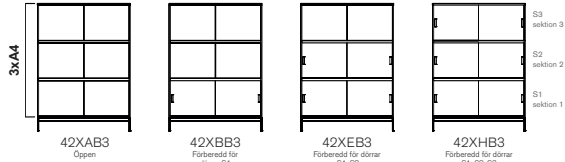

KONFIGURATION

Totalhöjd inklusive sockel 800 mm alt. inklusive ben 870 mm

Totalhöjd inklusive sockel 1165 mm alt. inklusive ben 1235 mm

Totalhöjd inklusive sockel 1530 mm alt. inklusive ben 1600 mm

Designer TEA

Totalhöjd inklusive sockel 800 mm alt. inklusive ben 870 mm

Totalhöjd inklusive sockel 1165 mm alt. inklusive ben 1235 mm

Totalhöjd inklusive sockel 1530 mm alt. inklusive ben 1600 mm

Totalhöjd inklusive sockel 800 mm alt. inklusive ben 870 mm

Totalhöjd inklusive sockel 1165 mm alt. inklusive ben

Totalhöjd inklusive sockel 1530 mm alt. inklusive ben 1600 mm

FÄRG & MATERIAL

STOMME, LUCKOR, RYGG

Vit S 0500-N	
Ljusgrå S 2500-N	
Mörkgrå S 7000-N	
Svart S 9000-N	
Björk faner	
Ek faner	
Ask vitpigmenterad	