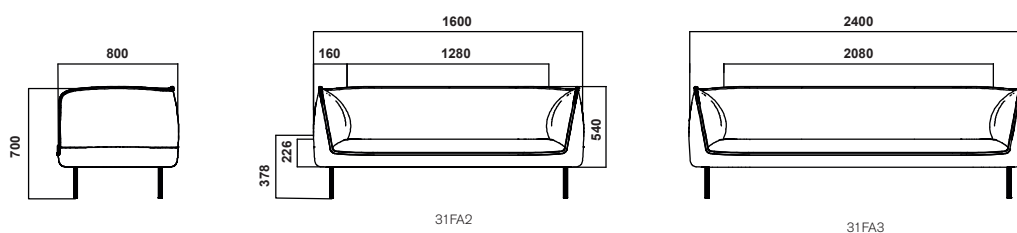

KONFIGURATION

FÄRG & MATERIAL

TYG

Cres		Luna		Hallingdahl	
Europost 2		Remix		Steelcut trio	
Farne		Divina MD		Elmosoft läder	
Samar		Divina Melange			

Designer
Andreas Engesvik