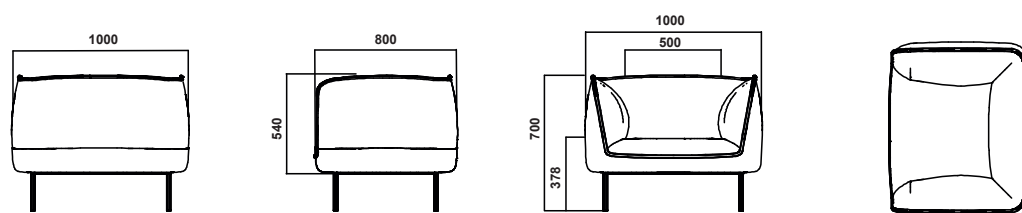

KONFIGURATION

FÄRG & MATERIAL

TYG

Cres		Luna		Hallingdahl	
Europost 2		Remix		Steelcut trio	
Fame		Divina MD		Elmosoft läder	
Samar		Divina Melange			

Designer
Andreas Engesvik