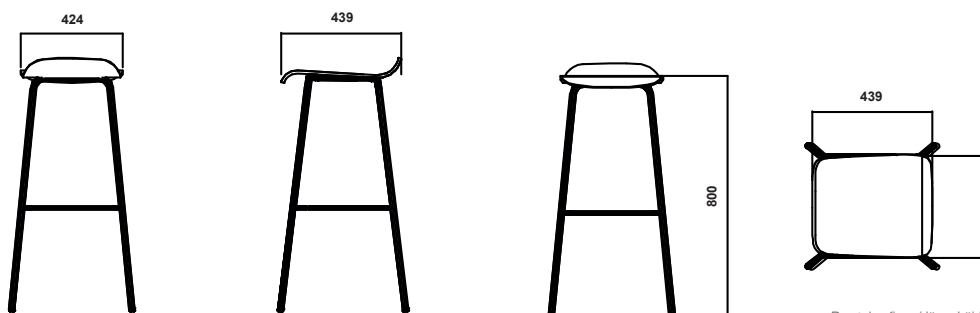

KONFIGURATION

Barstolen finns i lägre höjd, höjd 450 mm.

FÄRG & MATERIAL

TRÄ

Björk, faner	
Ask, faner	
Ek, faner	
Svartbetsad faner	

LACKER (Ben)

Vit lack		Krom	
Dark chocolate		Svart lack	
Misty Grey			
Silver lack			