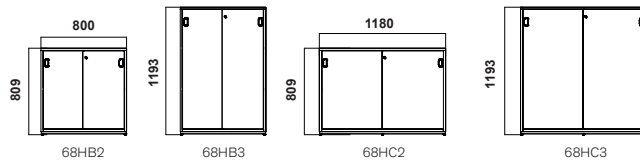

MÖBELFAKTA

KONFIGURATION

Öppen förvaring
D: 300

Svängda dörrar
D: 432

Designer Jens Fager

Skjutdörrar
D: 416

Tower

Personlig förvaring
D: 432