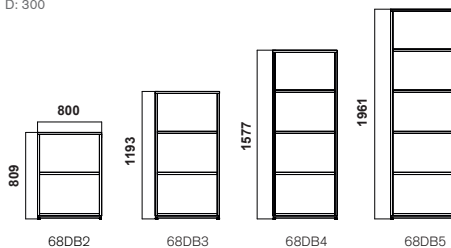

ACCESS STORAGE

DESIGN JENS FAGER

Access Storage är en förvaringsserie där funktion och valmöjlighet står i fokus. Edsbyn har producerat kvalitetsmöbler efter kundens önskemål i mer än 100 år, Access Family är vårt svar på Er efterfrågan. Access Storage finns i ett brett urval av äkta fanér i Björk, Ek och Ask och målade ytor. Kulörerna Fern Green och Sandy Grey är speciellt framtagna av vår Designer Jens Fager. Fern Green är framtagen med inspiration från Ormbunken och våra rogivande svenska skogar. Sandy Grey med en känsla av nedbrutna klippor som blir till sand.

MÖBELFAKTA

KONFIGURATION

Öppen förvaring
D: 300

Svängda dörrar
D: 432

Designer Jens Fager

Skjutdörrar
D: 416

Tower

Personlig förvaring
D: 432