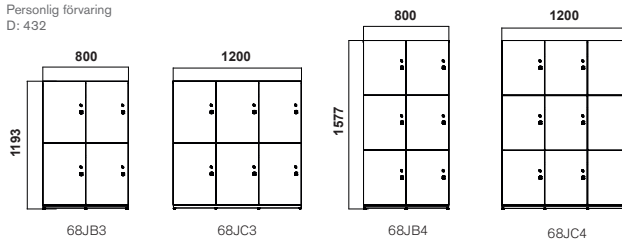

ACCESS STORAGE

DESIGN JENS FAGER

Access Storage är en förvaringsserie där funktion och valmöjlighet står i fokus. Edsbyn har producerat kvalitetsmöbler efter kundens önskemål i mer än 100 år, Access Family är vårt svar på Er efterfrågan. Access Storage finns i ett brett urval av äkta fanér i Björk, Ek och Ask och målade ytor. Kulörerna Fern Green och Sandy Grey är speciellt framtagna av vår Designer Jens Fager. Fern Green är framtagen med inspiration från Ormbunken och våra rogivande svenska skogar. Sandy Grey med en känsla av nedbrutna klippor som blir till sand.

MÖBELFAKTA

KONFIGURATION

Öppen förvaring
D: 300

Svängda dörrar
D: 432

Designer Jens Fager

Skjutdörrar
D: 416

Tower

Personlig förvaring
D: 432