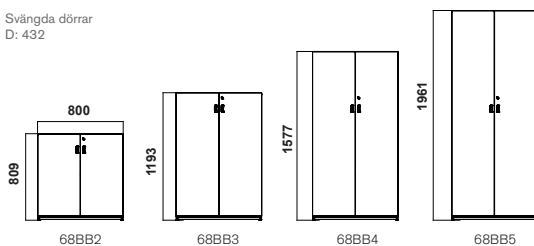

MÖBELFAKTA

KONFIGURATION

Öppen förvaring
D: 300

Svängda dörrar
D: 432

Designer Jens Fager

Skjutdörrar
D: 416

Tower

Personlig förvaring
D: 432