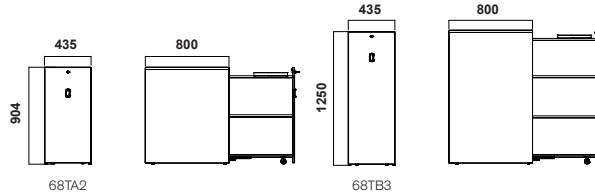

MÖBELFAKTA

KONFIGURATION

Öppen förvaring
D: 300

Svängda dörrar
D: 432

Designer Jens Fager

Skjutdörrar
D: 416

Tower

Personlig förvaring
D: 432