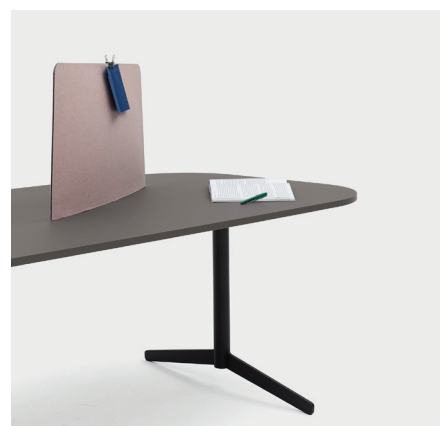

# FEATHER CONFERENCE TABLE

DESIGN JENS FAGER

Tyst design med komfort och karaktär. Feather är en mångsidig möbelfamilj som lätt anpassas till olika miljöer, kontor, konferensrum, restaurang, skola och hemmet. Stolar och bord med enhetligt uttryck – enkel, ren och funktionell. Variationen i färg, form och material ger dig möjlighet att välja en vacker, harmonisk inredning med en personlig touch.

## KONFIGURATION

Rektangulärt bord D: 1100 mm

Designer Jens Fager

Konferansbordet finns med djup 1250 mm, även med rundade hörn.  
Se my.edsbyn eller i produktkatalogen.

Feather V