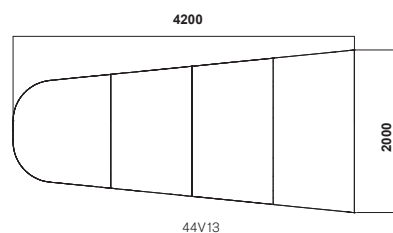

## KONFIGURATION

Rektangulärt bord D: 1100 mm

Designer Jens Fager

Konferansbordet finns med djup 1250 mm, även med rundade hörn.  
Se my.edsbyn eller i produktkatalogen.

Feather V