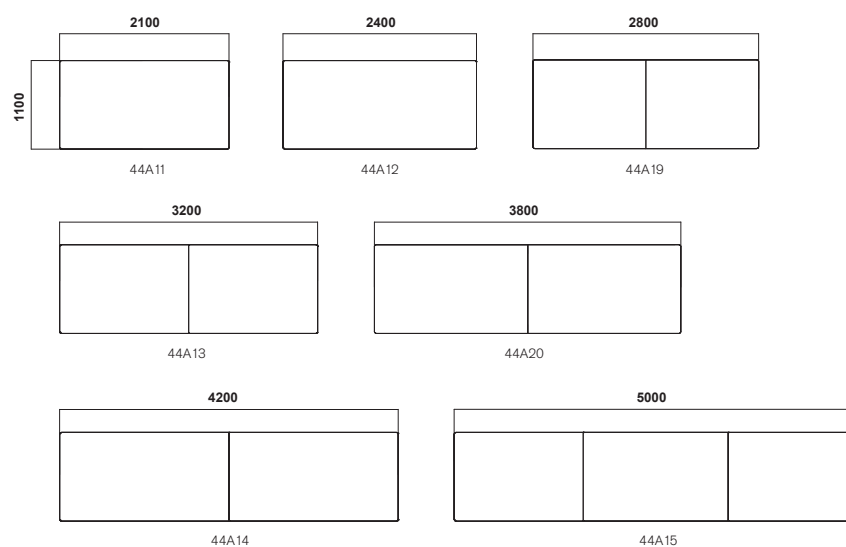

# FEATHER CONFERENCE TABLE

DESIGN JENS FAGER

Tyst design med komfort och karaktär. Feather är en mångsidig möbelfamilj som lätt anpassas till olika miljöer, kontor, konferensrum, restaurang, skola och hemmet. Stolar och bord med enhetligt uttryck – enkel, ren och funktionell. Variationen i färg, form och material ger dig möjlighet att välja en vacker, harmonisk inredning med en personlig touch.

## KONFIGURATION

Rektangulärt bord D: 1100 mm

Designer Jens Fager

Konferansbordet finns med djup 1250 mm, även med rundade hörn.  
Se my.edsbyn eller i produktkatalogen.

Feather V