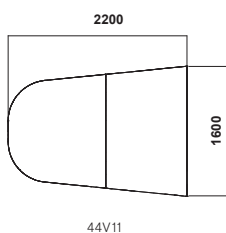

## KONFIGURATION

Rektangulärt bord D: 1100 mm

Designer Jens Fager

Konferansbordet finns med djup 1250 mm, även med rundade hörn.  
Se my.edsbyn eller i produktkatalogen.

Feather V