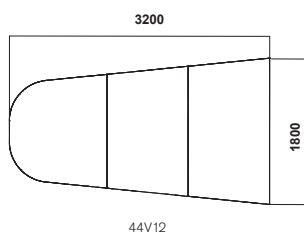

## KONFIGURATION

Rektangulärt bord D: 1100 mm

Designer Jens Fager

Konferansbordet finns med djup 1250 mm, även med rundade hörn.  
Se my.edsbyn eller i produktkatalogen.

Feather V