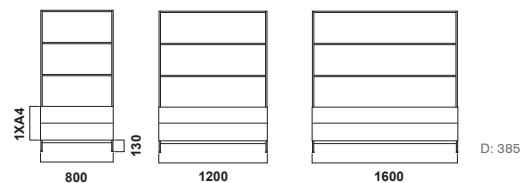

KONFIGURATION

Golvstående med spalje

Övre blomlåda