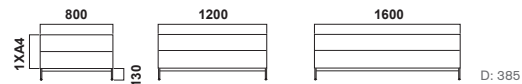

KONFIGURATION

Golvstående med spalje

Övre blomlåda

Golvstående utan spalje

Designer TEA

FÄRG & MATERIAL

STOMME

Björk faner		Vit S 0500-N	
Ek faner		Ljusgrå S 2500-N	
Ask vitpigmenterad		Mörkgrå S 7000-N	
		Svart S 9000-N	