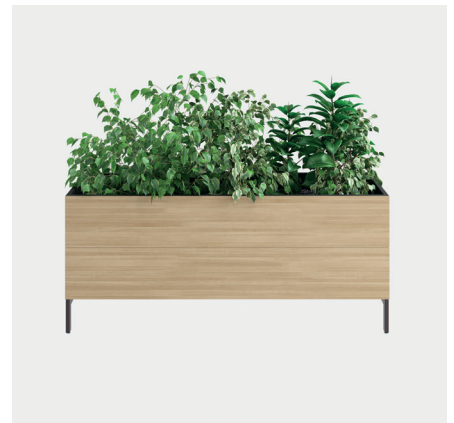

NEAT GREEN

DESIGN BY TEA

Neat-familjen har ett luftigt och grafiskt utseende för moderna kontor. Nu kan du kombinera förvaringen med Neat Green som är en dekorativ och funktionell blomlåda som placeras ovanpå Neat Storage eller direkt på stativ/sockel. Neat Green är en dekorativ spalje till blomlådan. De medaljongformade tråddöglorna är utformade för slingerväxter att klättra på och gör spaljen till en rumsavdelare där du själv bestämmer transparensen i ditt val av växter.

KONFIGURATION

Golvstående med spalje

Övre blomlåda

Golvstående utan spalje

Designer TEA

FÄRG & MATERIAL

STOMME

Björk faner		Vit S 0500-N	
Ek faner		Ljusgrå S 2500-N	
Ask vitpigmenterad		Mörkgrå S 7000-N	
		Svart S 9000-N	