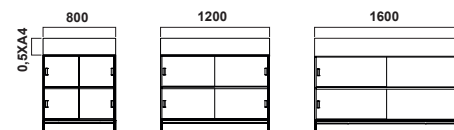

NEAT GREEN

DESIGN BY TEA

Neat-familjen har ett luftigt och grafiskt utseende för moderna kontor. Nu kan du kombinera förvaringen med Neat Green som är en dekorativ och funktionell blomlåda som placeras ovanpå Neat Storage eller direkt på stativ/sockel. Neat Green är en dekorativ spalje till blomlådan. De medaljongformade tråddöglorna är utformade för slingerväxter att klättra på och gör spaljen till en rumsavdelare där du själv bestämmer transparensen i ditt val av växter.

KONFIGURATION

Golvstående med spalje

Övre blomlåda

Golvstående utan spalje

FÄRG & MATERIAL

STOMME

Björk faner		Vit S 0500-N	
Ek faner		Ljusgrå S 2500-N	
Ask vitpigmenterad		Mörkgrå S 7000-N	
		Svart S 9000-N	

LACKER (Ben)

Vit lack	
Dark chocolate	
Misty Grey	
Svart lack