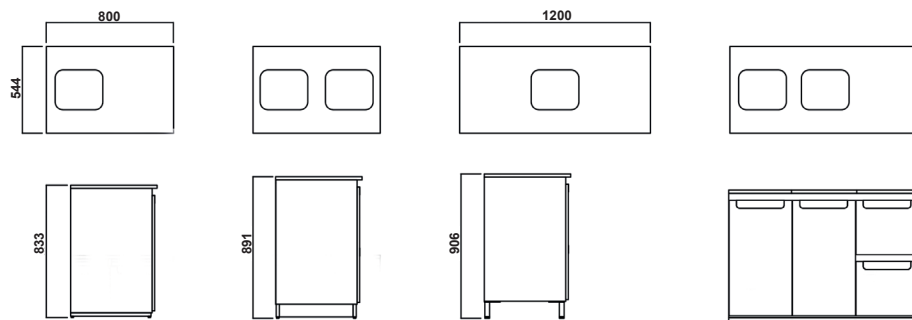

KONFIGURATION

FÄRG & MATERIAL

TRÄ

Vit laminat		Ask vitpigmenterad		Lagerbladsgrün S4020-G30Y	
Ljusgrå laminat		Ek, faner		Mörkgrå S 7000-N	
Mörkgrå laminat		Vit S 0500-N		Feern green S 7010-G30Y	
Björk, faner		Ljusgrå 2500-N		Petroleum S7020-B10G	
Ask, faner		Sandy Grey S 2005 -Y50R		Svart S 9000-N	

Designer Edsbyn