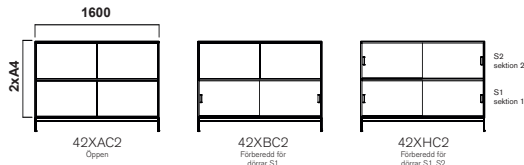

## KONFIGURATION

Totalhöjd inklusive sockel 800 mm alt. inklusive ben 870 mm

Totalhöjd inklusive sockel 1165 mm alt. inklusive ben 1235 mm

Totalhöjd inklusive sockel 1530 mm alt. inklusive ben 1600 mm

Designer TEA

Totalhöjd inklusive sockel 800 mm alt. inklusive ben 870 mm

Totalhöjd inklusive sockel 1165 mm alt. inklusive ben 1235 mm

Totalhöjd inklusive sockel 1530 mm alt. inklusive ben 1600 mm

Totalhöjd inklusive sockel 800 mm alt. inklusive ben 870 mm

Totalhöjd inklusive sockel 1165 mm alt. inklusive ben

Totalhöjd inklusive sockel 1530 mm alt. inklusive ben 1600 mm