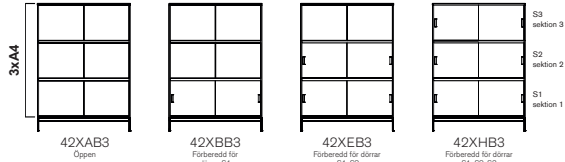

## KONFIGURATION

Totalhöjd inklusive sockel 800 mm alt. inklusive ben 870 mm

Totalhöjd inklusive sockel 1165 mm alt. inklusive ben 1235 mm

Totalhöjd inklusive sockel 1530 mm alt. inklusive ben 1600 mm

Designer TEA

Totalhöjd inklusive sockel 800 mm alt. inklusive ben 870 mm

Totalhöjd inklusive sockel 1165 mm alt. inklusive ben 1235 mm

Totalhöjd inklusive sockel 1530 mm alt. inklusive ben 1600 mm

Totalhöjd inklusive sockel 800 mm alt. inklusive ben 870 mm

Totalhöjd inklusive sockel 1165 mm alt. inklusive ben

Totalhöjd inklusive sockel 1530 mm alt. inklusive ben 1600 mm