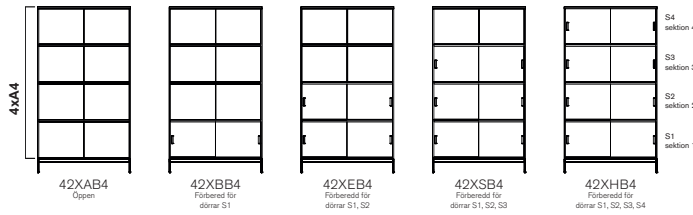

## KONFIGURATION

Totalhöjd inklusive sockel 800 mm alt. inklusive ben 870 mm

Totalhöjd inklusive sockel 1165 mm alt. inklusive ben 1235 mm

Totalhöjd inklusive sockel 1530 mm alt. inklusive ben 1600 mm

Designer TEA

Totalhöjd inklusive sockel 800 mm alt. inklusive ben 870 mm

Totalhöjd inklusive sockel 1165 mm alt. inklusive ben 1235 mm

Totalhöjd inklusive sockel 1530 mm alt. inklusive ben 1600 mm

Totalhöjd inklusive sockel 800 mm alt. inklusive ben 870 mm

Totalhöjd inklusive sockel 1165 mm alt. inklusive ben

Totalhöjd inklusive sockel 1530 mm alt. inklusive ben 1600 mm