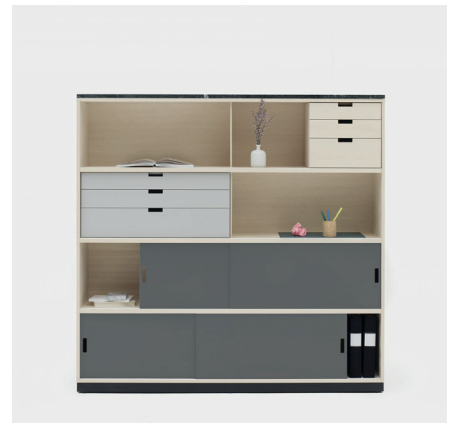

# NEAT STORAGE

DESIGN BY TEA

Neat är en nätt familj med grafisk form. Neat-familjen består av förvaringar och skrivbord med ett luftigt och grafiskt uttryck. Materialkombinationerna är många och inbjuder till att sätta en personlig prägel på inredningen.

## KONFIGURATION

Totalhöjd inklusive sockel 800 mm alt. inklusive ben 870 mm

Totalhöjd inklusive sockel 1165 mm alt. inklusive ben 1235 mm

Totalhöjd inklusive sockel 1530 mm alt. inklusive ben 1600 mm

Designer TEA