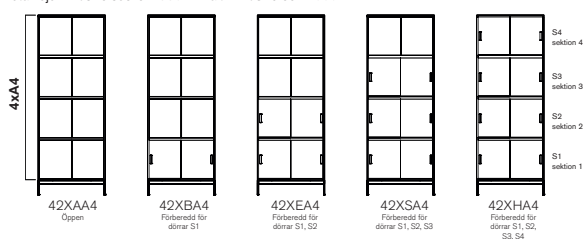

## KONFIGURATION

Totalhöjd inklusive sockel 800 mm alt. inklusive ben 870 mm

Totalhöjd inklusive sockel 1165 mm alt. inklusive ben 1235 mm

Totalhöjd inklusive sockel 1530 mm alt. inklusive ben 1600 mm

Designer TEA

Totalhöjd inklusive sockel 800 mm alt. inklusive ben 870 mm

Totalhöjd inklusive sockel 1165 mm alt. inklusive ben 1235 mm

Totalhöjd inklusive sockel 1530 mm alt. inklusive ben 1600 mm

Totalhöjd inklusive sockel 800 mm alt. inklusive ben 870 mm

Totalhöjd inklusive sockel 1165 mm alt. inklusive ben

Totalhöjd inklusive sockel 1530 mm alt. inklusive ben 1600 mm