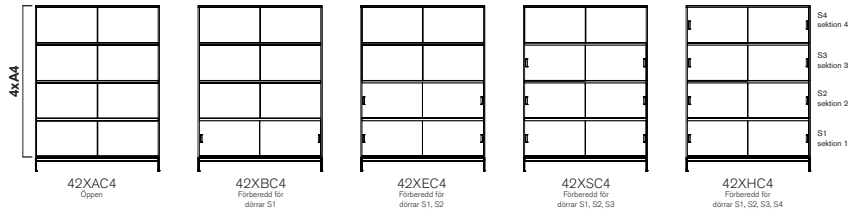

## KONFIGURATION

Totalhöjd inklusive sockel 800 mm alt. inklusive ben 870 mm

Totalhöjd inklusive sockel 1165 mm alt. inklusive ben 1235 mm

Totalhöjd inklusive sockel 1530 mm alt. inklusive ben 1600 mm

Designer TEA

Totalhöjd inklusive sockel 800 mm alt. inklusive ben 870 mm

Totalhöjd inklusive sockel 1165 mm alt. inklusive ben 1235 mm

Totalhöjd inklusive sockel 1530 mm alt. inklusive ben 1600 mm

Totalhöjd inklusive sockel 800 mm alt. inklusive ben 870 mm

Totalhöjd inklusive sockel 1165 mm alt. inklusive ben

Totalhöjd inklusive sockel 1530 mm alt. inklusive ben 1600 mm