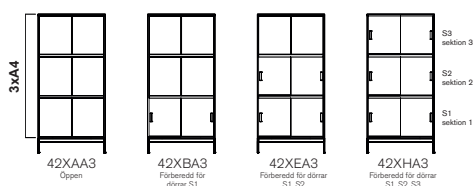

# NEAT STORAGE

DESIGN BY TEA

Neat är en nätt familj med grafisk form. Neat-familjen består av förvaringar och skrivbord med ett luftigt och grafiskt uttryck. Materialkombinationerna är många och inbjuder till att sätta en personlig prägel på inredningen.

## KONFIGURATION

Totalhöjd inklusive sockel 800 mm alt. inklusive ben 870 mm

Totalhöjd inklusive sockel 1165 mm alt. inklusive ben 1235 mm

Totalhöjd inklusive sockel 1530 mm alt. inklusive ben 1600 mm

Designer TEA

Totalhöjd inklusive sockel 800 mm alt. inklusive ben 870 mm

Totalhöjd inklusive sockel 1165 mm alt. inklusive ben 1235 mm

Totalhöjd inklusive sockel 1530 mm alt. inklusive ben 1600 mm

Totalhöjd inklusive sockel 800 mm alt. inklusive ben 870 mm

Totalhöjd inklusive sockel 1165 mm alt. inklusive ben

Totalhöjd inklusive sockel 1530 mm alt. inklusive ben 1600 mm