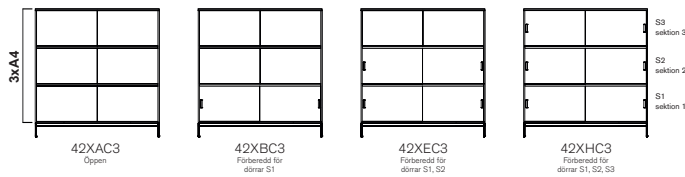

## KONFIGURATION

Totalhöjd inklusive sockel 800 mm alt. inklusive ben 870 mm

Totalhöjd inklusive sockel 1165 mm alt. inklusive ben 1235 mm

Totalhöjd inklusive sockel 1530 mm alt. inklusive ben 1600 mm

Designer TEA

Totalhöjd inklusive sockel 800 mm alt. inklusive ben 870 mm

Totalhöjd inklusive sockel 1165 mm alt. inklusive ben 1235 mm

Totalhöjd inklusive sockel 1530 mm alt. inklusive ben 1600 mm

Totalhöjd inklusive sockel 800 mm alt. inklusive ben 870 mm

Totalhöjd inklusive sockel 1165 mm alt. inklusive ben

Totalhöjd inklusive sockel 1530 mm alt. inklusive ben 1600 mm