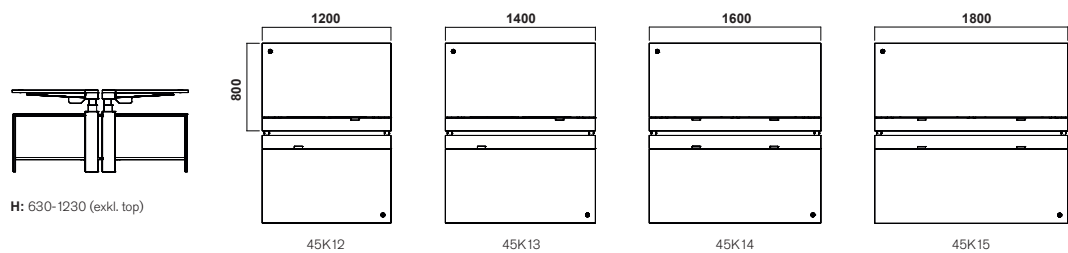

KONFIGURATION

FÄRG & MATERIAL

TRÄ

Björk faner

Vit hpl S 0502-G50Y

Ek faner

Svart hpl S 9000-N

Ask vitpigmenterad

Ljusgrå hpl S 2500-N

Ask vitbetsad

Mörkgrå hpl S 6502-B

Svartbetsad, faner

LACKER (Stativ)

Vit lack

Dark chocolate

Misty Grey

Svart lack