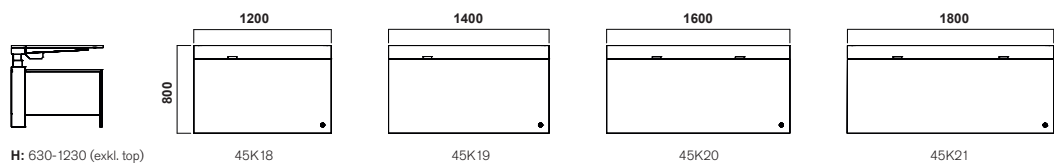

KONFIGURATION

FÄRG & MATERIAL

TRÄ

Björk faner		Svart hpl S 9000-N	
Ek faner		Ljusgrå hpl S 2500-N	
Ask vitpigmenterad		Mörkgrå hpl S 6502-B	
Svartbetsad, faner			
Vit hpl S 0502-G50Y			

LACKER (Stativ)

Vit lack	
Dark chocolate	
Misty Grey	
Svart lack