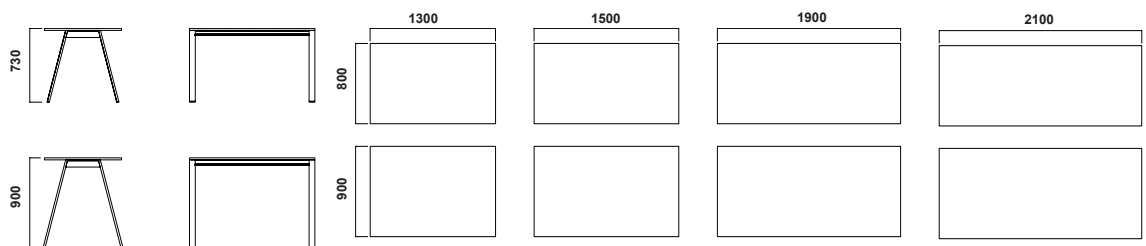

PIECE LIGHT TABLE

DESIGN BY TEA

Piece Light är ett enkelt och stilrent bord skapat för att motsvara högt ställda önskemål på form och funktion i offentlig miljö. Bordet har nätta dimensioner och erbjuder bordsstorlekar som passar mindre mötesrum och projektplatser för 4–8 personer. Ett lättplacerat och prisvärt bord som berikar arbetsplatser, skolor, matsalar och andra miljöer.

KONFIGURATION

Designer TEA

FÄRG & MATERIAL

TRÄ

Vit laminat		Ask vitpigmenterad		Mörkgrå hpl S 6502-B	
Ljusgrå laminat		Ek, faner		Svart hpl S 9000-N	
Mörkgrå laminat		Svartbetsad, faner		Svart desktop 4023	
Björk, faner		Ljusgrå hpl S 2500-N		Ljusgrå desktop 4175	
Ask, faner		Vit hpl S 0502-G50Y		Beige desktop 4176	