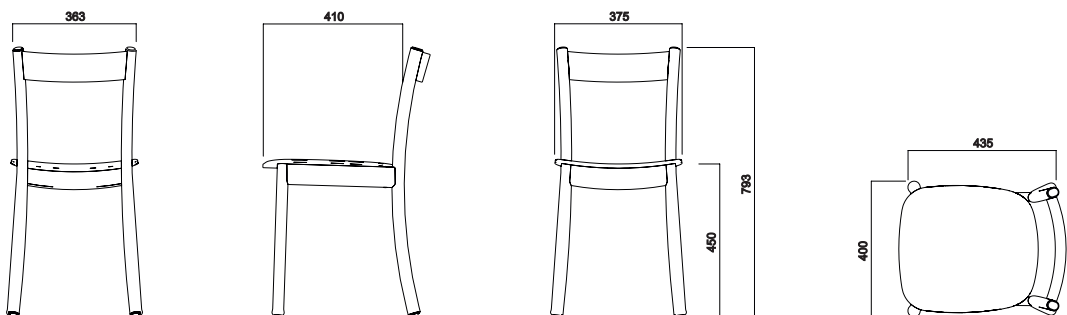

KONFIGURATION

FÄRG & MATERIAL

TRÄ

Ask, vitpigmenterad

Svartbetsad fanér

Massiv Ek

Designer Jens Fager