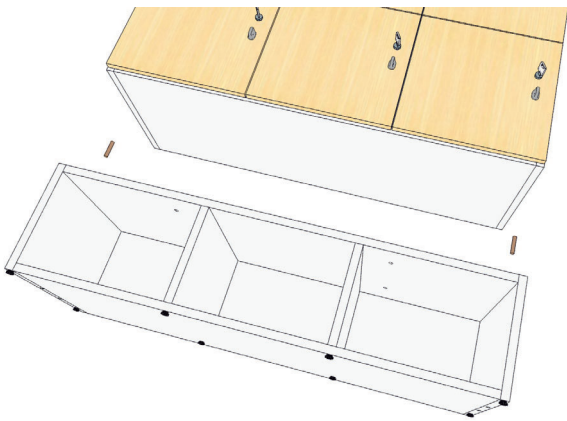

Monteringsanvisning - Assembly instruction

Access storage

AB Edsbyverken, Box 300, SE-828 25 Edsbyn
Tel/Phone +46 (0)271-27500, Fax +46 (0)271-27501
www.edsbyn.com

Date:
2018-10-31

Nr:
00530262-A

1 Öppen sockel
Open plinth

Sluten sockel
Closed plinth

Börja med att montera ihop sockel och förvaring med centrumtappar.
Start by assembling the plinth and storage with center studs.

2 Öppen sockel
Open plinth

Sluten sockel
Closed plinth