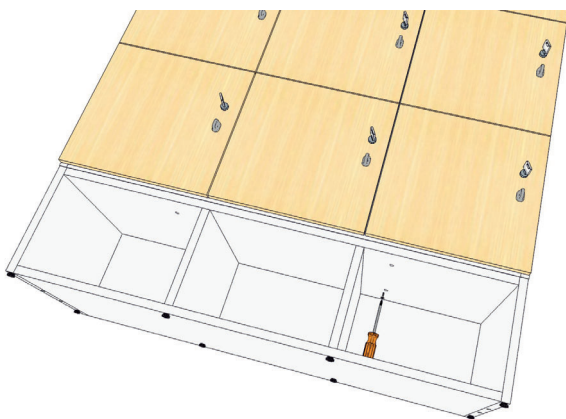

Monteringsanvisning - Assembly instruction

Access storage

AB Edsbyverken, Box 300, SE-828 25 Edsbyn
Tel/Phone +46 (0)271-27500, Fax +46 (0)271-27501
www.edsbyn.com

Date:
2018-10-31

Nr:
00530262-A

1 Öppen sockel
Open plinth

Sluten sockel
Closed plinth

Börja med att montera ihop sockel och förvaring med centrumtappar.
Start by assembling the plinth and storage with center studs.

2 Öppen sockel
Open plinth

Sluten sockel
Closed plinth