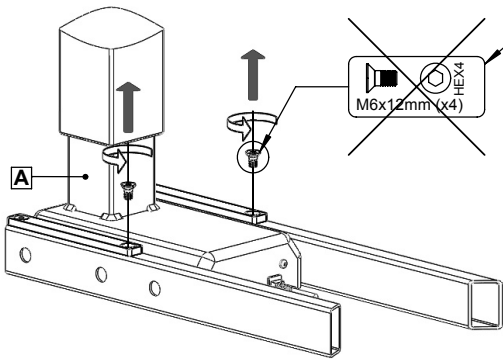

T-Net

Monteringsanvisning
Assembly instruction
Montageanleitung

Nollställning se bruksanvisning
Zero position see Instructions manual
Ausschaltstellung sehen sie Gebrauchsanweisung

Ta bort & ersätt med J & L
Remove and replace with J and L
Bitte entfernen und mit J und L ersetzen

P  M6x30mm (x8)  HEX4

1125-1740mm