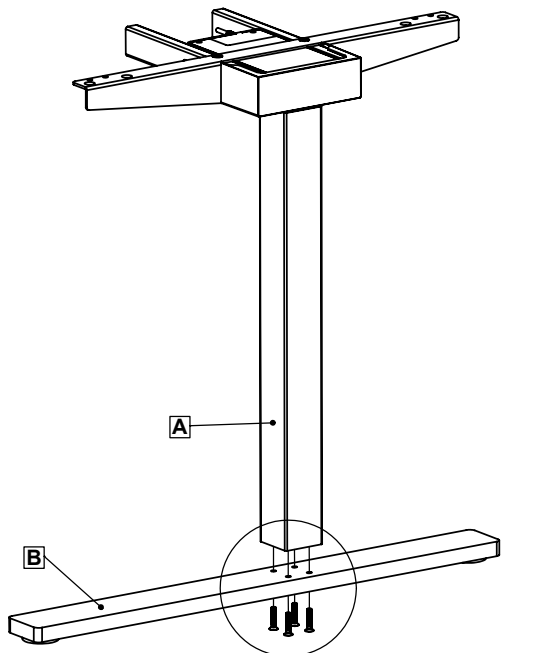

T-Net

Monteringsanvisning
Assembly instruction
Montageanleitung

Nollställning se bruksanvisning
Zero position see Instructions manual
Ausschaltstellung sehen sie Gebrauchsanweisung

Ta bort & ersätt med J & L
Remove and replace with J and L
Bitte entfernen und mit J und L ersetzen

P  M6x30mm (x8)  HEX4

1125-1740mm