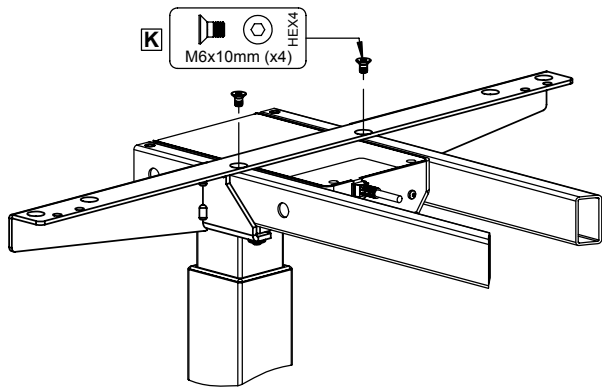

P  M6x30mm (x8)  HEX4

1125-1740mm