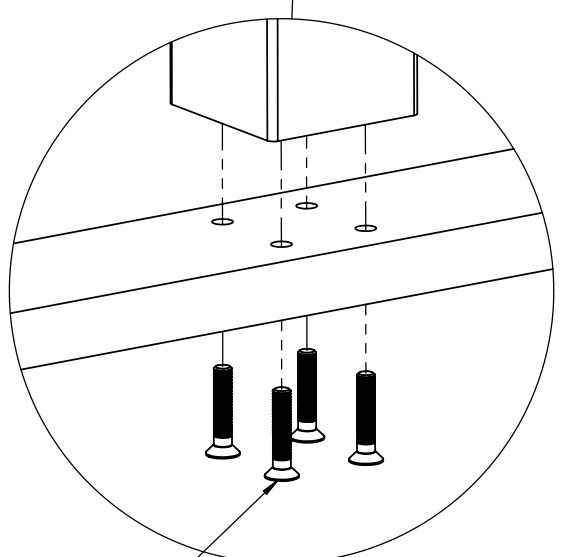

T-Net

Monteringsanvisning
Assembly instruction
Montageanleitung

Nollställning se bruksanvisning
Zero position see Instructions manual
Ausschaltstellung sehen sie Gebrauchsanweisung

Ta bort & ersätt med J & L
Remove and replace with J and L
Bitte entfernen und mit J und L ersetzen

P  M6x30mm (x8)  HEX4

1125-1740mm