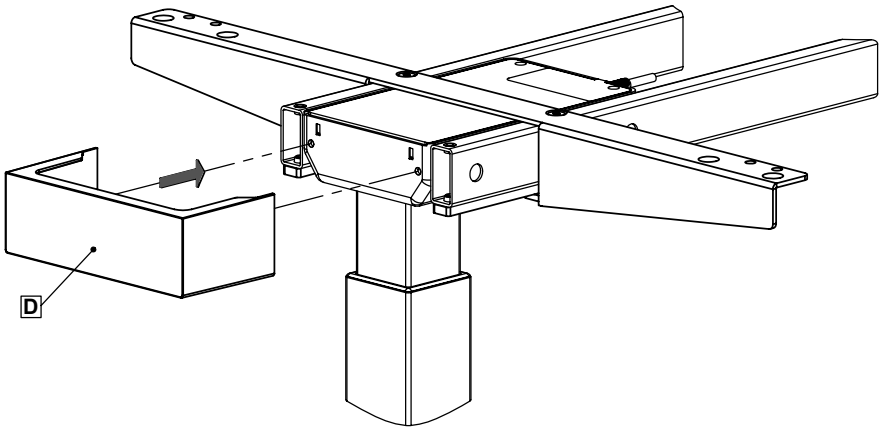

T-Net

Monteringsanvisning
Assembly instruction
Montageanleitung

Nollställning se bruksanvisning
Zero position see Instructions manual
Ausschaltstellung sehen sie Gebrauchsanweisung

Ta bort & ersätt med J & L
Remove and replace with J and L
Bitte entfernen und mit J und L ersetzen

P  M6x30mm (x8)  HEX4

1125-1740mm