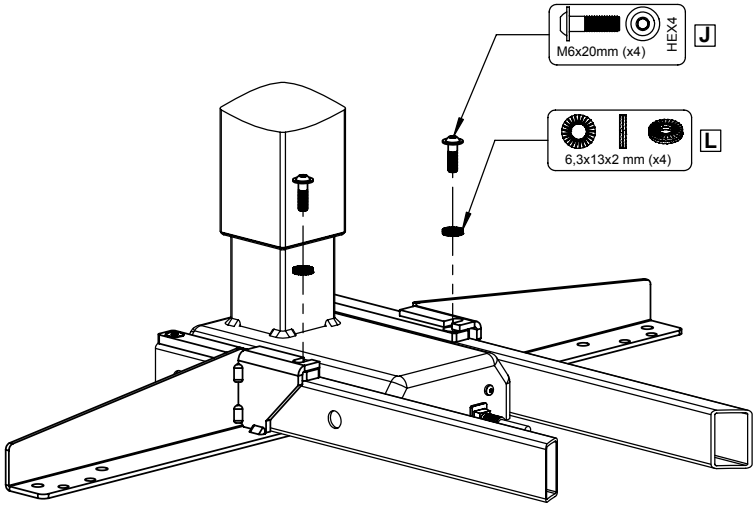

T-Net

Monteringsanvisning
Assembly instruction
Montageanleitung

Nollställning se bruksanvisning
Zero position see Instructions manual
Ausschaltstellung sehen sie Gebrauchsanweisung

Ta bort & ersätt med J & L
Remove and replace with J and L
Bitte entfernen und mit J und L ersetzen

P  M6x30mm (x8)  HEX4

1125-1740mm