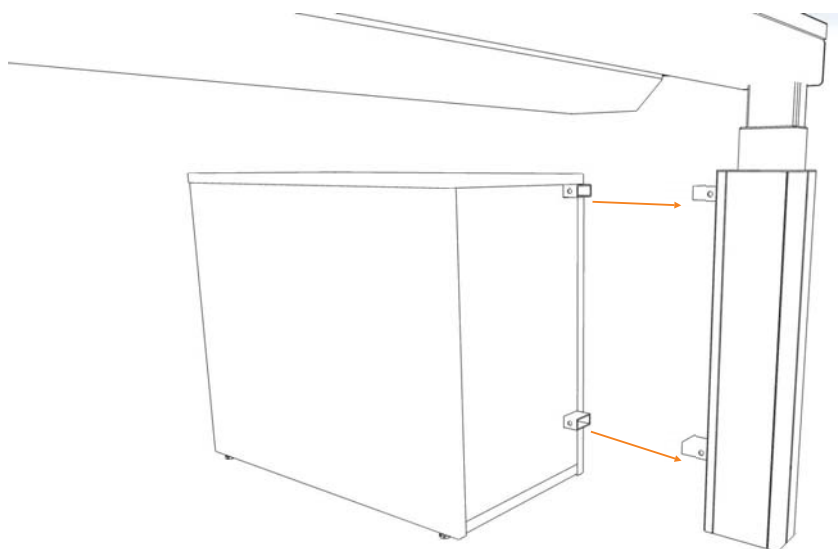

# Monteringsanvisning - Assembly instruction

Neat HiLo integrerad Tower

Neat HiLo integrated Tower

AB Edsbyverken, Box 300, SE-828 25 Edsbyn  
Tel/Phone +46 (0)271-27500, Fax +46 (0)271-27501  
[www.edsbyn.com](http://www.edsbyn.com)

Date:

2016-11-30

Nr:

00530256-A

1

2

Skruva fast Tovern i stativet.

Screw the Tower into the frame.