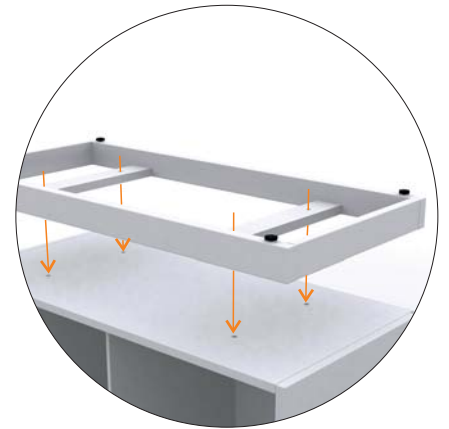

B (4 alt. 6x)

1a

Vänd skåpstommen upp och ned och skruva fast sockeln (A) med skruv (B)
Turn the cabinet upside down and assemble the base (A) with screw (B)

1b