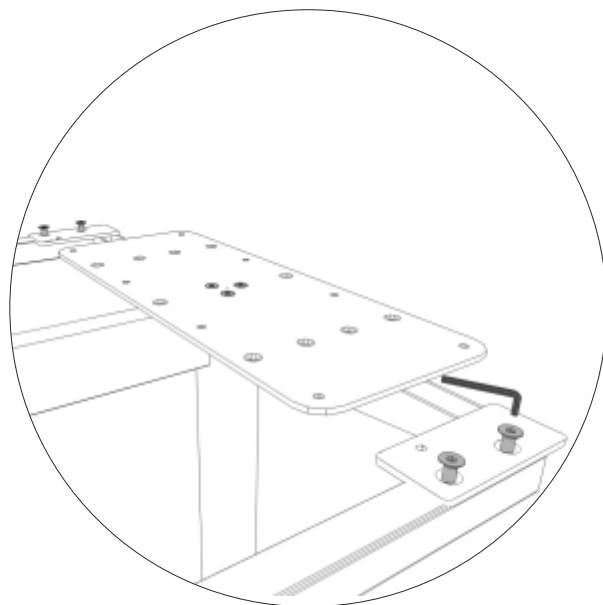

Monteringsanvisning - Assembly instruction

Feather conference

AB Edsbyverken, Box 300, SE-828 25 Edsbyn
Tel/Phone +46 (0)271-27500, Fax +46 (0)271-27501
www.edsbyn.com

Date: 2023-06-21

Nr: 00530257-B

1

Montera den korta balken på gavlarna.
Assemble the short beam on the gables.

2a

Montera skivfästen på gavlarna.
Assemble table holds on the gables.

2b

Montera de långa sargerna på gavlarna.
Assemble the long frames on the gables.

3

Montera stativet på bordsskivan.
Assemble the stand on the tabletop.