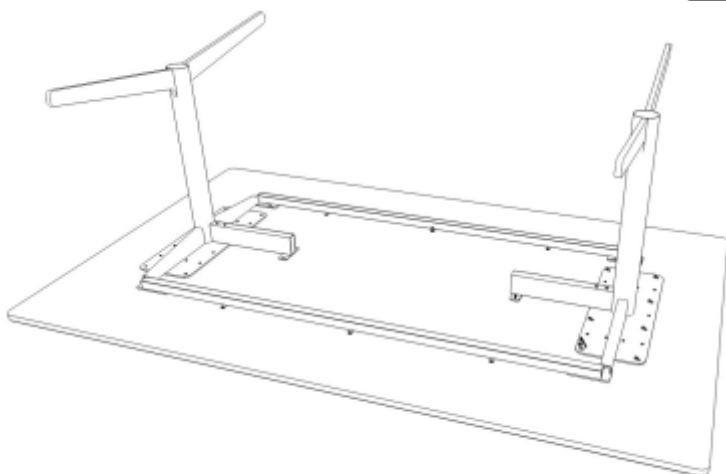

2a

Montera skivfästen på gavlarna.
Assemble table holds on the gables.

2b

Montera de långa sargerna på gavlarna.
Assemble the long frames on the gables.

3

Montera stativet på bordsskivan.
Assemble the stand on the tabletop.

Avsluta med att skruva fast sargerna i bordsskivan (ej förborrade hål).
Finish by screwing the frames into the tabletop (no pre-drilled holes).