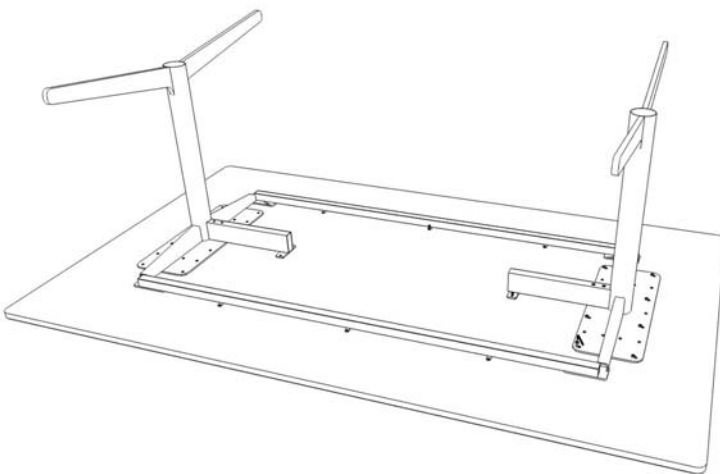

2a

Montera skivfästen på gavlarna.
Assemble table holds on the gables.

2b

Montera de långa sargerna på gavlarna.
Assemble the long frames on the gables.

4

Montera stativet på bordsskivan.
Avsluta med att skruva fast balken i bordsskivan, ej förborrade hål.

Assemble the stand on the tabletop.
Finish by screw the beam in the tabletop, not predrilled holes.