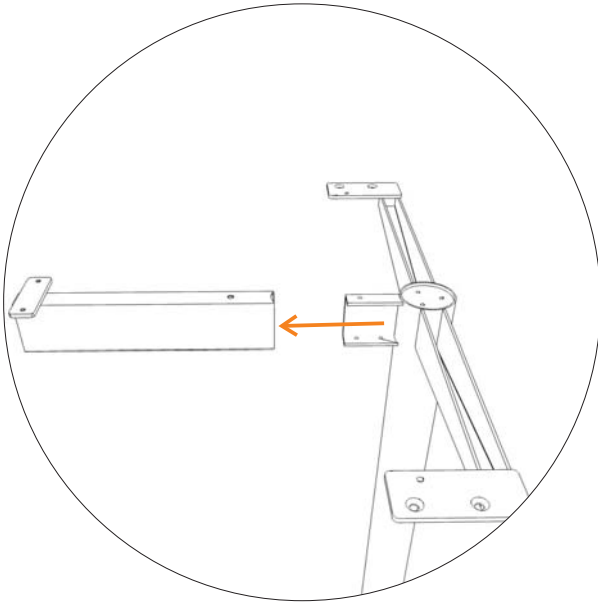

Monteringsanvisning - Assembly instruction

Feather conference

AB Edsbyverken, Box 300, SE-828 25 Edsbyn
Tel/Phone +46 (0)271-27500, Fax +46 (0)271-27501
www.edsbyn.com

Date: 2017-09-14

Nr: 00530257-B

1

Montera den korta balken på gavlarna.
Assemble the short beam on the gables.

2a

Montera skivfästen på gavlarna.
Assemble table holds on the gables.

2b

Montera de långa sargerna på gavlarna.
Assemble the long frames on the gables.

4

Montera stativet på bordsskivan.
Avsluta med att skruva fast balken i bordsskivan, ej förborrade hål.

Assemble the stand on the tabletop.
Finish by screw the beam in the tabletop, not predrilled holes.