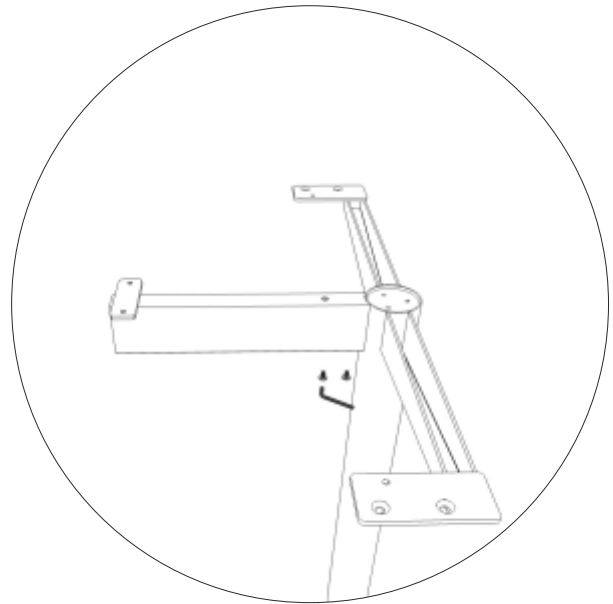

Monteringsanvisning - Assembly instruction

Feather conference

AB Edsbyverken, Box 300, SE-828 25 Edsbyn
Tel/Phone +46 (0)271-27500, Fax +46 (0)271-27501
www.edsbyn.com

Date: 2023-06-21

Nr: 00530257-B

1

Montera den korta balken på gavlarna.
Assemble the short beam on the gables.

2a

Montera skivfästen på gavlarna.
Assemble table holds on the gables.

2b

Montera de långa sargerna på gavlarna.
Assemble the long frames on the gables.

3

Montera stativet på bordsskivan.
Assemble the stand on the tabletop.