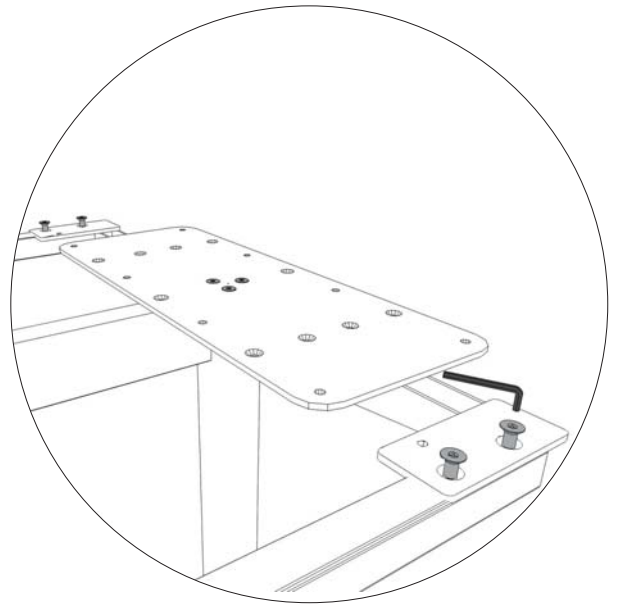

Monteringsanvisning - Assembly instruction

Feather conference

AB Edsbyverken, Box 300, SE-828 25 Edsbyn
Tel/Phone +46 (0)271-27500, Fax +46 (0)271-27501
www.edsbyn.com

Date: 2017-09-14

Nr: 00530257-B

1

Montera den korta balken på gavlarna.
Assemble the short beam on the gables.

2a

Montera skivfästen på gavlarna.
Assemble table holds on the gables.

2b

Montera de långa sargerna på gavlarna.
Assemble the long frames on the gables.

4

Montera stativet på bordsskivan.
Avsluta med att skruva fast balken i bordsskivan, ej förborrade hål.

Assemble the stand on the tabletop.
Finish by screw the beam in the tabletop, not predrilled holes.