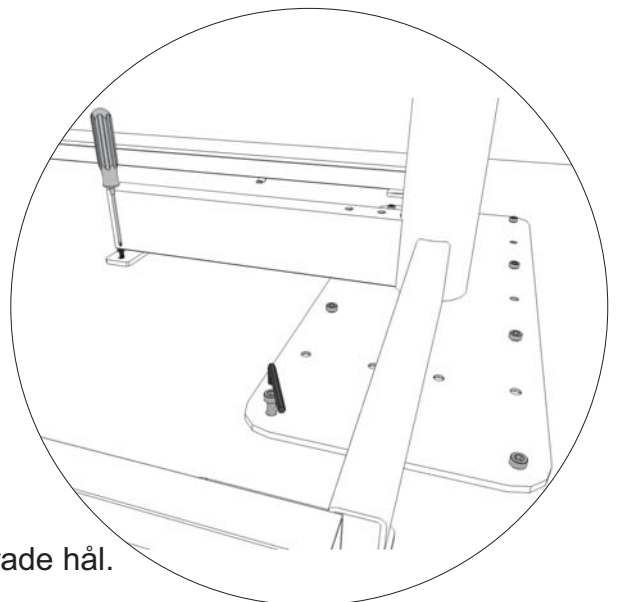

2a

Montera skivfästen på gavlarna.
Assemble table holds on the gables.

2b

Montera de långa sargerna på gavlarna.
Assemble the long frames on the gables.

4

Montera stativet på bordsskivan.
Avsluta med att skruva fast balken i bordsskivan, ej förborrade hål.

Assemble the stand on the tabletop.
Finish by screw the beam in the tabletop, not predrilled holes.