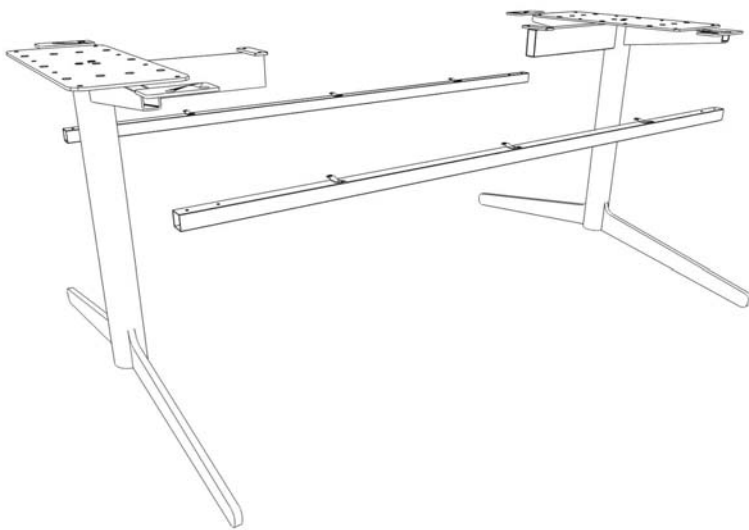

Monteringsanvisning - Assembly instruction

Feather conference

AB Edsbyverken, Box 300, SE-828 25 Edsbyn
Tel/Phone +46 (0)271-27500, Fax +46 (0)271-27501
www.edsbyn.com

Date: 2017-09-14

Nr: 00530257-B

1

Montera den korta balken på gavlarna.
Assemble the short beam on the gables.

2a

Montera skivfästen på gavlarna.
Assemble table holds on the gables.

2b

Montera de långa sargerna på gavlarna.
Assemble the long frames on the gables.

4

Montera stativet på bordsskivan.
Avsluta med att skruva fast balken i bordsskivan, ej förborrade hål.

Assemble the stand on the tabletop.
Finish by screw the beam in the tabletop, not predrilled holes.