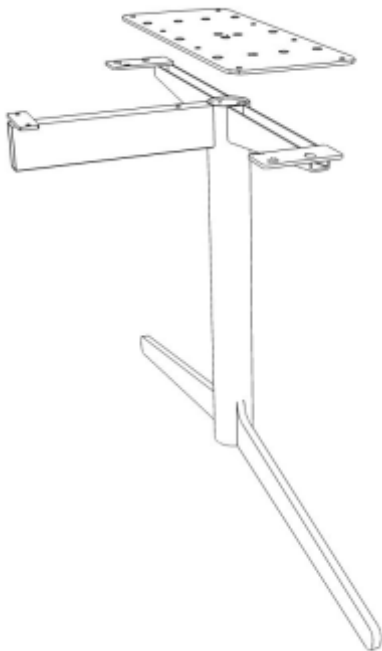

Monteringsanvisning - Assembly instruction

Feather conference

AB Edsbyverken, Box 300, SE-828 25 Edsbyn
Tel/Phone +46 (0)271-27500, Fax +46 (0)271-27501
www.edsbyn.com

Date: 2023-06-21

Nr: 00530257-B

1

Montera den korta balken på gavlarna.
Assemble the short beam on the gables.

2a

Montera skivfästen på gavlarna.
Assemble table holds on the gables.

2b

Montera de långa sargerna på gavlarna.
Assemble the long frames on the gables.

3

Montera stativet på bordsskivan.
Assemble the stand on the tabletop.