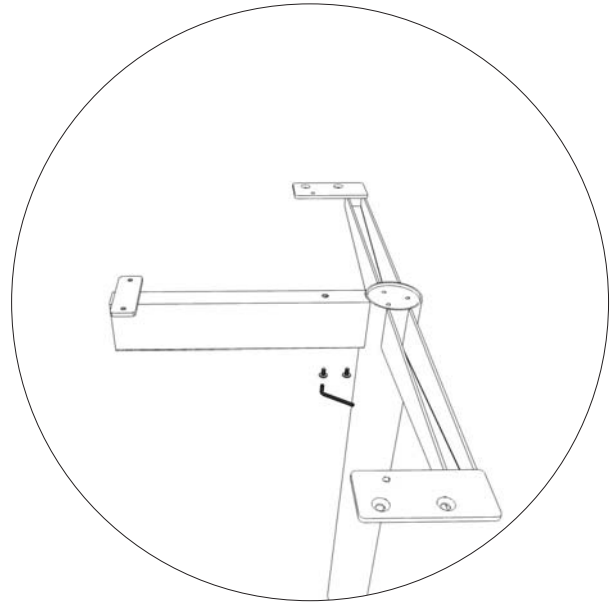

Monteringsanvisning - Assembly instruction

Feather conference

AB Edsbyverken, Box 300, SE-828 25 Edsbyn
Tel/Phone +46 (0)271-27500, Fax +46 (0)271-27501
www.edsbyn.com

Date: 2017-09-14

Nr: 00530257-B

1

Montera den korta balken på gavlarna.
Assemble the short beam on the gables.

2a

Montera skivfästen på gavlarna.
Assemble table holds on the gables.

2b

Montera de långa sargerna på gavlarna.
Assemble the long frames on the gables.

4

Montera stativet på bordsskivan.
Avsluta med att skruva fast balken i bordsskivan, ej förborrade hål.

Assemble the stand on the tabletop.
Finish by screw the beam in the tabletop, not predrilled holes.