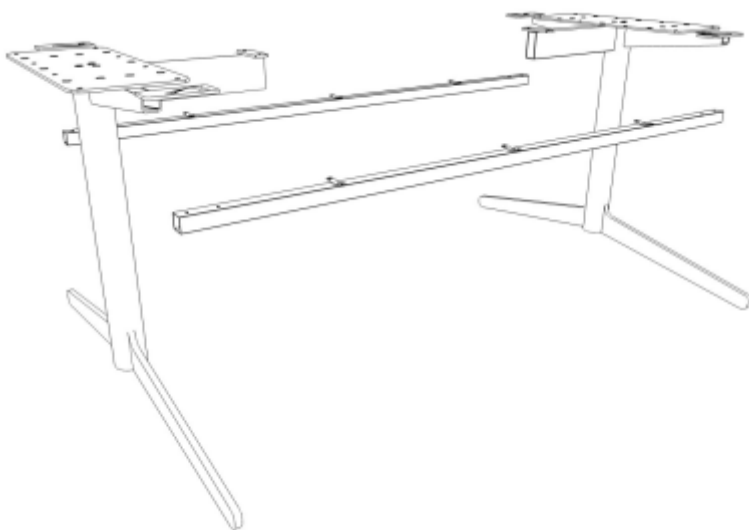

Monteringsanvisning - Assembly instruction

Feather conference

AB Edsbyverken, Box 300, SE-828 25 Edsbyn
Tel/Phone +46 (0)271-27500, Fax +46 (0)271-27501
www.edsbyn.com

Date: 2023-06-21

Nr: 00530257-B

1

Montera den korta balken på gavlarna.
Assemble the short beam on the gables.

2a

Montera skivfästen på gavlarna.
Assemble table holds on the gables.

2b

Montera de långa sargerna på gavlarna.
Assemble the long frames on the gables.

3

Montera stativet på bordsskivan.
Assemble the stand on the tabletop.