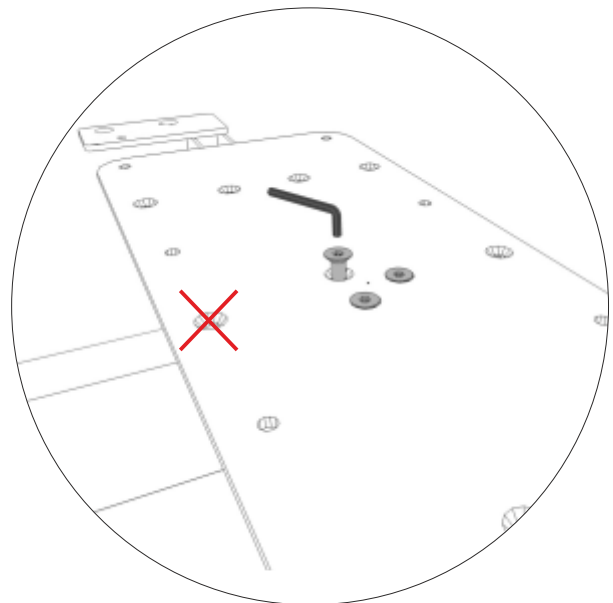

Monteringsanvisning - Assembly instruction

Feather conference

AB Edsbyverken, Box 300, SE-828 25 Edsbyn
Tel/Phone +46 (0)271-27500, Fax +46 (0)271-27501
www.edsbyn.com

Date: 2023-06-21

Nr: 00530257-B

1

Montera den korta balken på gavlarna.
Assemble the short beam on the gables.

2a

Montera skivfästen på gavlarna.
Assemble table holds on the gables.

2b

Montera de långa sargerna på gavlarna.
Assemble the long frames on the gables.

3

Montera stativet på bordsskivan.
Assemble the stand on the tabletop.