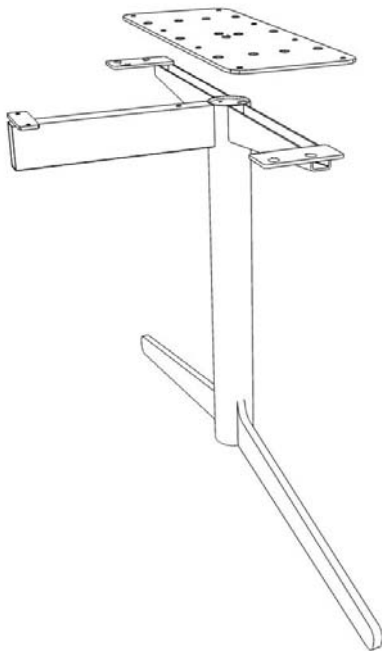

Monteringsanvisning - Assembly instruction

Feather conference

AB Edsbyverken, Box 300, SE-828 25 Edsbyn
Tel/Phone +46 (0)271-27500, Fax +46 (0)271-27501
www.edsbyn.com

Date: 2017-09-14

Nr: 00530257-B

1

Montera den korta balken på gavlarna.
Assemble the short beam on the gables.

2a

Montera skivfästen på gavlarna.
Assemble table holds on the gables.

2b

Montera de långa sargerna på gavlarna.
Assemble the long frames on the gables.

4

Montera stativet på bordsskivan.
Avsluta med att skruva fast balken i bordsskivan, ej förborrade hål.

Assemble the stand on the tabletop.
Finish by screw the beam in the tabletop, not predrilled holes.