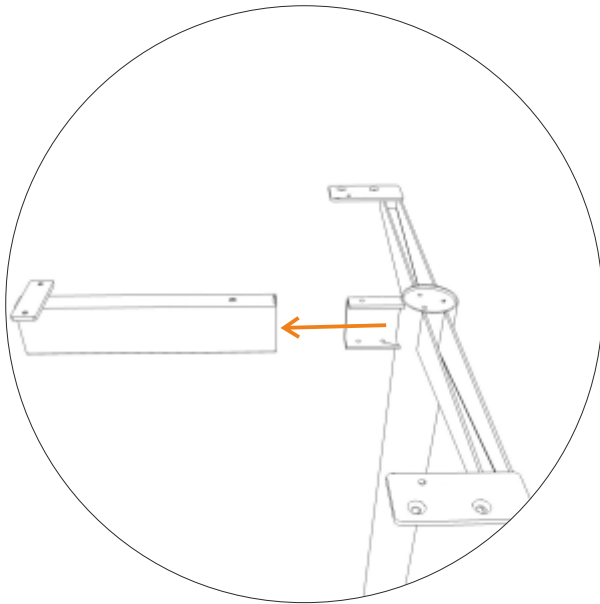

Monteringsanvisning - Assembly instruction

Feather conference

AB Edsbyverken, Box 300, SE-828 25 Edsbyn
Tel/Phone +46 (0)271-27500, Fax +46 (0)271-27501
www.edsbyn.com

Date: 2023-06-21

Nr: 00530257-B

1

Montera den korta balken på gavlarna.
Assemble the short beam on the gables.

2a

Montera skivfästen på gavlarna.
Assemble table holds on the gables.

2b

Montera de långa sargerna på gavlarna.
Assemble the long frames on the gables.

3

Montera stativet på bordsskivan.
Assemble the stand on the tabletop.