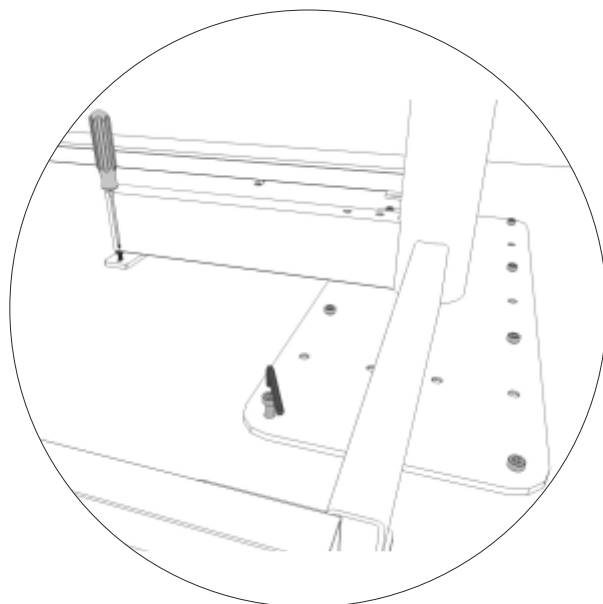

2a

Montera skivfästen på gavlarna.
Assemble table holds on the gables.

2b

Montera de långa sargerna på gavlarna.
Assemble the long frames on the gables.

3

Montera stativet på bordsskivan.
Assemble the stand on the tabletop.

Avsluta med att skruva fast sargerna i bordsskivan (ej förborrade hål).
Finish by screwing the frames into the tabletop (no pre-drilled holes).