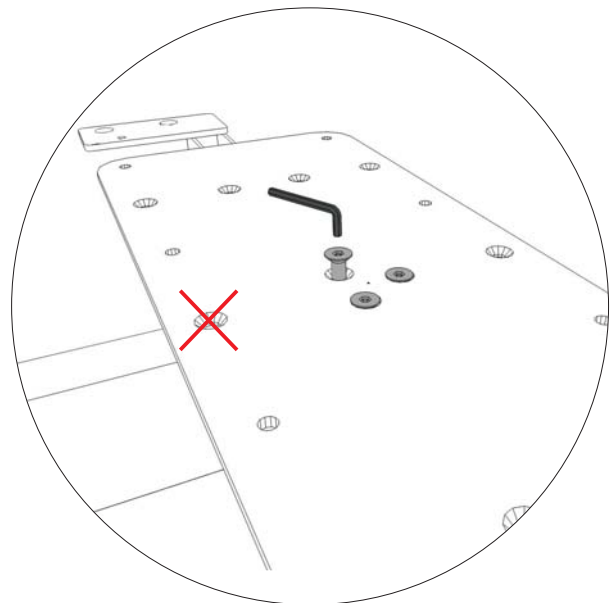

Monteringsanvisning - Assembly instruction

Feather conference

AB Edsbyverken, Box 300, SE-828 25 Edsbyn
Tel/Phone +46 (0)271-27500, Fax +46 (0)271-27501
www.edsbyn.com

Date: 2017-09-14

Nr: 00530257-B

1

Montera den korta balken på gavlarna.
Assemble the short beam on the gables.

2a

Montera skivfästen på gavlarna.
Assemble table holds on the gables.

2b

Montera de långa sargerna på gavlarna.
Assemble the long frames on the gables.

4

Montera stativet på bordsskivan.
Avsluta med att skruva fast balken i bordsskivan, ej förborrade hål.

Assemble the stand on the tabletop.
Finish by screw the beam in the tabletop, not predrilled holes.