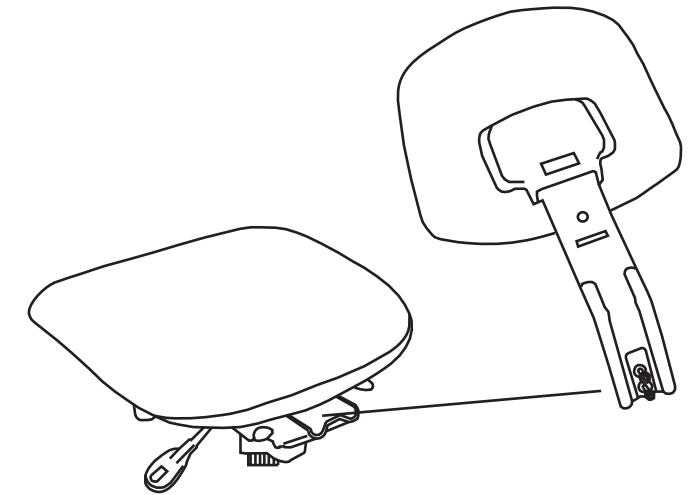

Monteringsanvisning - Assembly instruction

EVE 200/EVE 300

1

Montera gaspelaren i fotkrysset.
Assemble the pneumatic cylinder in the base.

2

Montera ryggstödet på sitsen med de medföljande skruvarna (2 stycken).

Assemble the back on the seat with the included screws (2 parts).

3

Montera sitsen på gaspelaren på avsedd plats genom ett enkelt tryck.

Assemble the seat on the pneumatic cylinder in its place with an easy push.