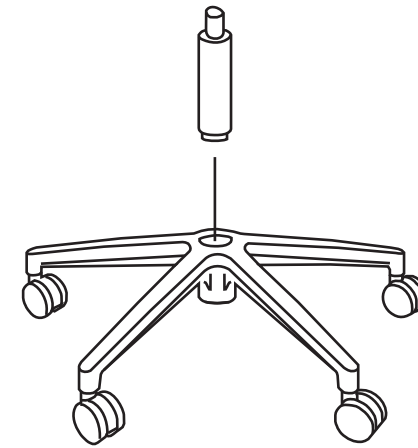

Monteringsanvisning - Assembly instruction

EVE 200/EVE 300

1

Montera gaspelaren i fotkrysset.
Assemble the pneumatic cylinder in the base.

2

Montera ryggstödet på sitsen med de medföljande skruvarna (2 stycken).

Assemble the back on the seat with the included screws (2 parts).

3

Montera sitsen på gaspelaren på avsedd plats genom ett enkelt tryck.

Assemble the seat on the pneumatic cylinder in its place with an easy push.