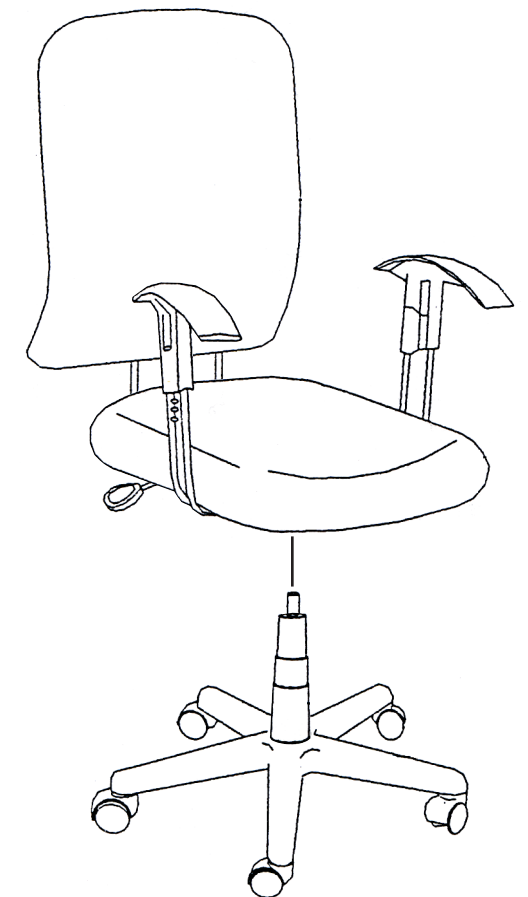

Monteringsanvisning - Assembly instruction

EVE 100

1

Montera hjulen i fotkrysset genom ett enkelt tryck.
Assemble the wheels at the base with an easy push.

2

Montera gaspelaren i fotkrysset, lägg sedan dit damasken.
Assemble the pneumatic cylinder in the base, then assemble the plastic cover.

3

Montera ryggstödet under sitsen med de medföljande skruvarna (4 stycken M8x30).

Assemble the back underneath the seat with the included screws (4 parts M8x30).

4

Montera sitsen på gaspelaren på avsedd plats genom ett enkelt tryck.