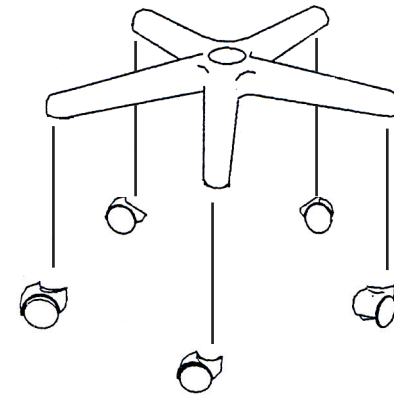

Monteringsanvisning - Assembly instruction

EVE 100

1

Montera hjulen i fotkrysset genom ett enkelt tryck.
Assemble the wheels at the base with an easy push.

2

Montera gaspelaren i fotkrysset, lägg sedan dit damasken.
Assemble the pneumatic cylinder in the base, then assemble the plastic cover.

3

Montera ryggstödet under sitsen med de medföljande skruvarna (4 stycken M8x30).

Assemble the back underneath the seat with the included screws (4 parts M8x30).

4

Montera sitsen på gaspelaren på avsedd plats genom ett enkelt tryck.