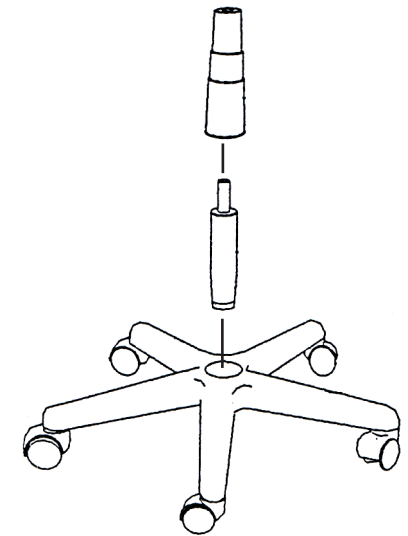

Monteringsanvisning - Assembly instruction

EVE 100

1

Montera hjulen i fotkrysset genom ett enkelt tryck.
Assemble the wheels at the base with an easy push.

2

Montera gaspelaren i fotkrysset, lägg sedan dit damasken.
Assemble the pneumatic cylinder in the base, then assemble the plastic cover.

3

Montera ryggstödet under sitsen med de medföljande skruvarna (4 stycken M8x30).

Assemble the back underneath the seat with the included screws (4 parts M8x30).

4

Montera sitsen på gaspelaren på avsedd plats genom ett enkelt tryck.