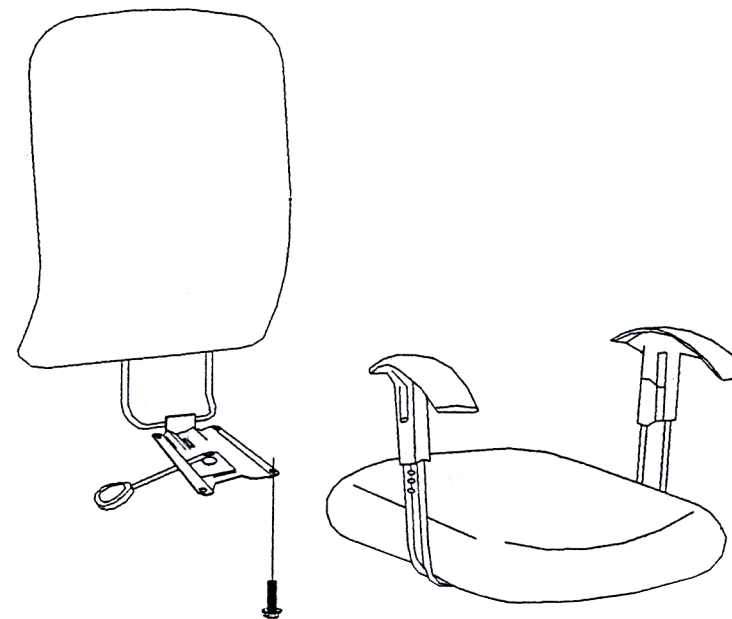

Monteringsanvisning - Assembly instruction

EVE 100

1

Montera hjulen i fotkrysset genom ett enkelt tryck.
Assemble the wheels at the base with an easy push.

2

Montera gaspelaren i fotkrysset, lägg sedan dit damasken.
Assemble the pneumatic cylinder in the base, then assemble the plastic cover.

3

Montera ryggstödet under sitsen med de medföljande skruvarna (4 stycken M8x30).

Assemble the back underneath the seat with the included screws (4 parts M8x30).

4

Montera sitsen på gaspelaren på avsedd plats genom ett enkelt tryck.