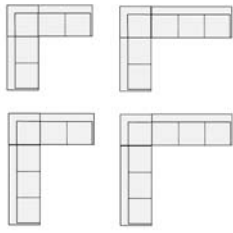

e-pos hörnssoffa

1:2

x 10

x 15

- x 6
- x 2
- x 2
- x 4
- x 4