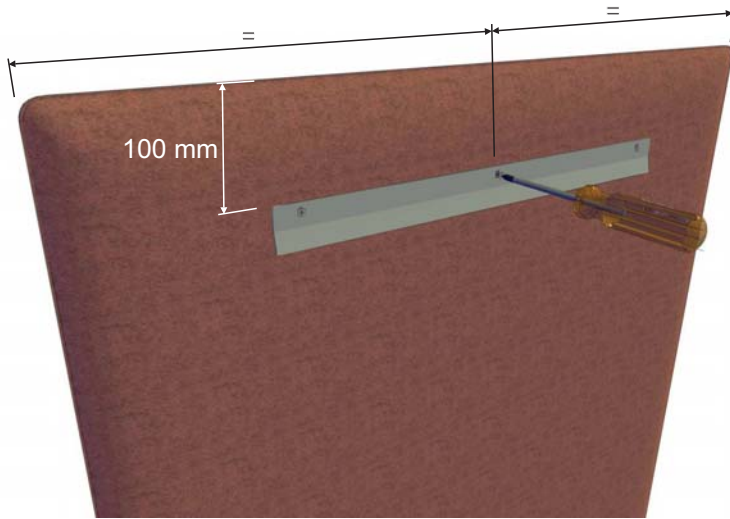

Monteringsanvisning - Assembly instruction

EASE vägghängd skärm
EASE wall-mounted screen

AB Edsbyverken, Box 300, SE-828 25 Edsbyn
Tel/Phone +46 (0)271-27500, Fax +46 (0)271-27501
www.edsbyn.com

Date:

2015-03-06

Nr:

00530245-B

1

Montera 1 beslag i skärmen med de 3 medföljande skruvarna.

Assemble 1 bracket in the screen with the 3 supplied screws.

2

Montera sedan 1 beslag på väggen (skruvar medföljer ej), vid montering av flera skärmarna är det viktigt att beslagen monteras i en rät linje. Montera en eller flera filt tassar i nederkant för att uppnå en lodrät linje.

Then install one bracket on the wall (screws not included), when assemble several screens it is important to assemble the brackets in a straight line. Install one or more felts in the bottom to achieve a vertical line.