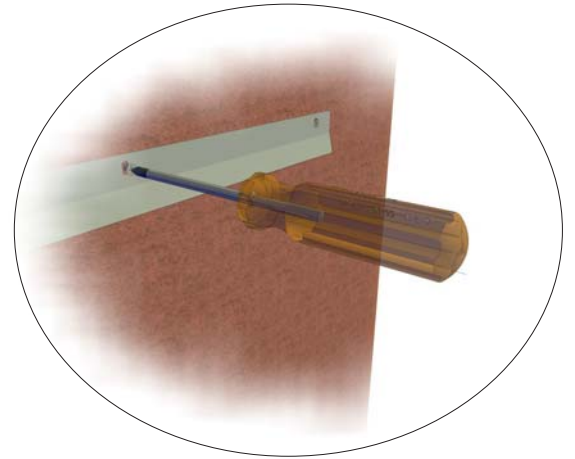

Monteringsanvisning - Assembly instruction

EASE vägghängd skärm
EASE wall-mounted screen

AB Edsbyverken, Box 300, SE-828 25 Edsbyn
Tel/Phone +46 (0)271-27500, Fax +46 (0)271-27501
www.edsbyn.com

Date:

2015-03-06

Nr:

00530245-B

1

Montera 1 beslag i skärmen med de 3 medföljande skruvarna.

Assemble 1 bracket in the screen with the 3 supplied screws.

2

Montera sedan 1 beslag på väggen (skruvar medföljer ej), vid montering av flera skärmarna är det viktigt att beslagen monteras i en rät linje. Montera en eller flera filt tassar i nederkant för att uppnå en lodrät linje.

Then install one bracket on the wall (screws not included), when assemble several screens it is important to assemble the brackets in a straight line. Install one or more felts in the bottom to achieve a vertical line.