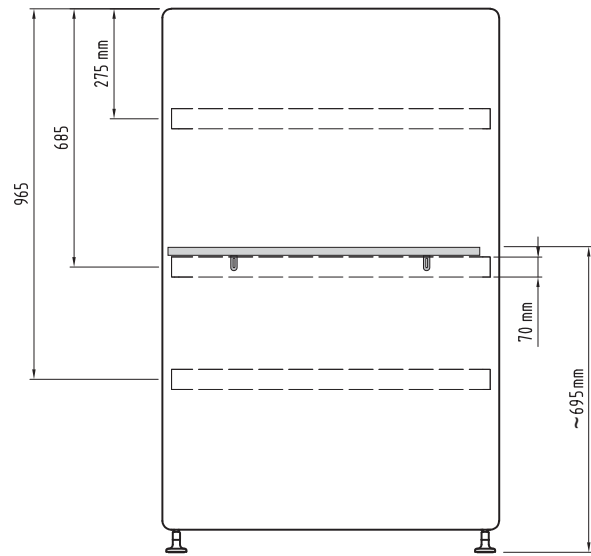

Date:

2016-12-28

Nr:

00530243-C

Skruva fast stödsargen i de förborrade hålen.
Assemble the frame in the pre-drilled holes.

Mät in enligt ritning för att montera tillbehör på rekommenderad höjd/placering.
Measure for mounting accessories in recommended height/location.