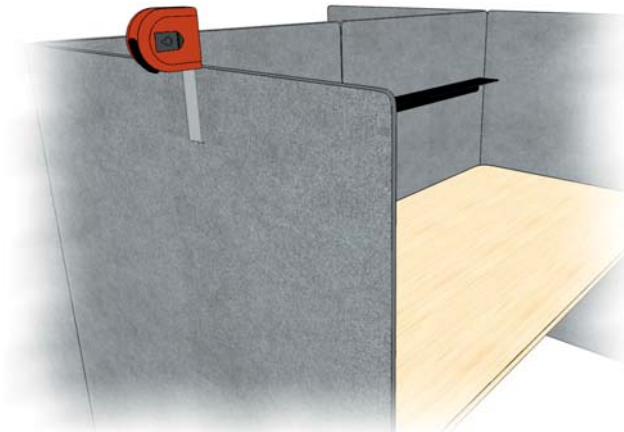

Date:

2016-12-28

Nr:

00530243-C

Skruva fast stödsargen i de förborrade hålen.
Assemble the frame in the pre-drilled holes.

Mät in enligt ritning för att montera tillbehör på rekommenderad höjd/placering.
Measure for mounting accessories in recommended height/location.