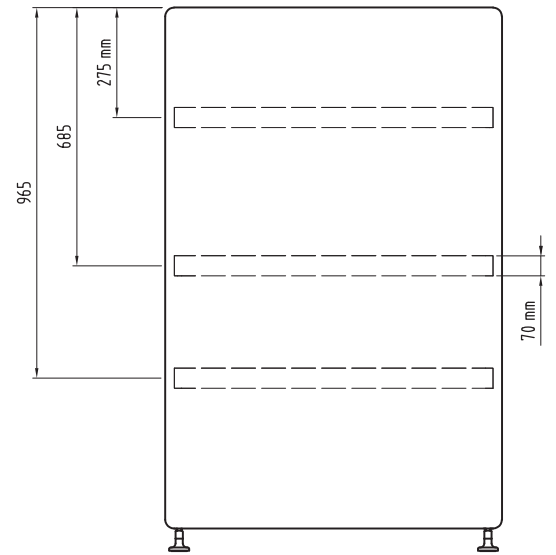

# Monteringsanvisning - Assembly instruction

Tillbehör Ease golvskärm  
Accessories Ease floor screens

AB Edsbyverken, Box 300, SE-828 25 Edsbyn  
Tel/Phone +46 (0)271-27500, Fax +46 (0)271-27501  
[www.edsbyn.com](http://www.edsbyn.com)

Date:

2016-12-28

Nr:

00530242-B

Mät in enligt ritning för att montera tillbehör på rekommenderad höjd/placering.  
Measure for mounting accessories in recommended height/location.