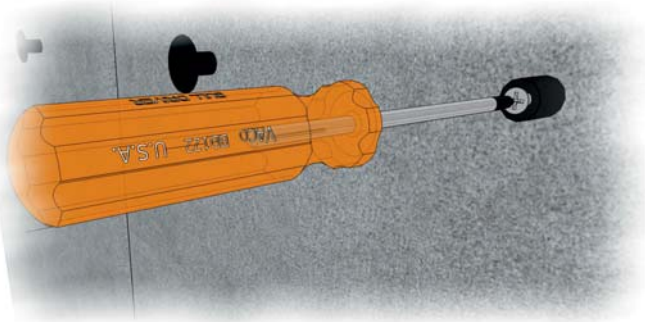

Klädkrok Clothing hook

Skruva fast fästet för klädkroken, skruva sedan fast klädkroken i fästet.
Screw the bracket for the clothing hook and then screw the clothing hook into the bracket.