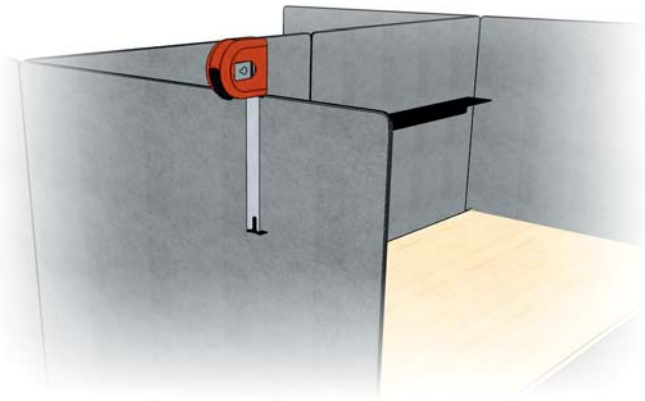

# Monteringsanvisning - Assembly instruction

Tillbehör Ease golvskärm  
Accessories Ease floor screens

AB Edsbyverken, Box 300, SE-828 25 Edsbyn  
Tel/Phone +46 (0)271-27500, Fax +46 (0)271-27501  
[www.edsbyn.com](http://www.edsbyn.com)

Date:

2016-12-28

Nr:

00530242-B

Mät in enligt ritning för att montera tillbehör på rekommenderad höjd/placering.  
Measure for mounting accessories in recommended height/location.