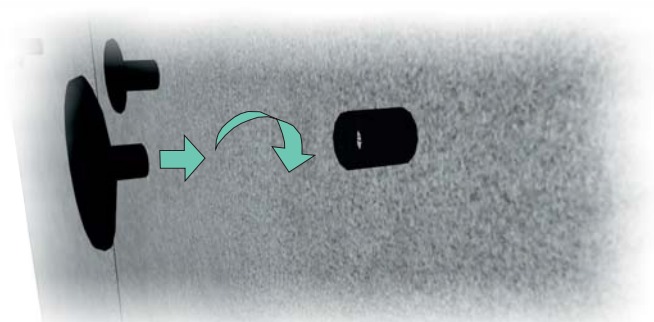

Klädkrok Clothing hook

Skruva fast fästet för klädkroken, skruva sedan fast klädkroken i fästet.
Screw the bracket for the clothing hook and then screw the clothing hook into the bracket.