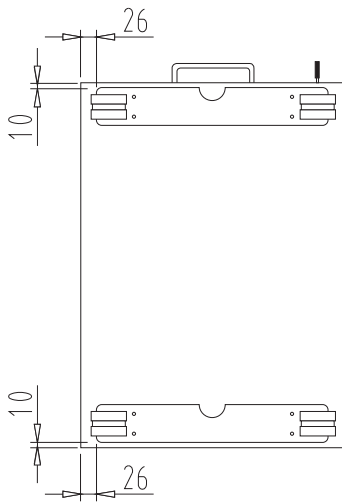

Monteringsanvisning - Assembly instruction

Continental lådhurts

Continental pedestal

AB Edsbyverken, Box 300, SE-828 25 Edsbyn
Tel/Phone +46 (0)271-27500, Fax +46 (0)271-27501
www.edsbyn.com

Date: 2015-10-14

Nr: 00530250-A

Placera hjulen enligt mått ovan, skruva fast med medföljande skruvar.

Place the wheels according to dimensions above, assembly with the supplied screws.