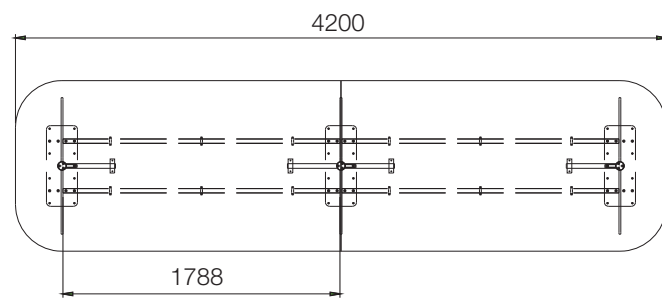

Monteringsanvisning - Assembly instruction

Feather conference

AB Edsbyverken, Box 300, SE-828 25 Edsbyn
Tel/Phone +46 (0)271-27500, Fax +46 (0)271-27501
www.edsbyn.com

Date: 2014-09-03

Nr: 00530236-A

1

Montera den korta balken på gavlarna.
Assemble the short beam on the gables.

2b

Montera de långa sargerna på gavlarna.
Assemble the long frames on the gables.

2a

Montera skivfästen på gavlarna.
Assemble table holds on the gables.

3

Montera kopplingsbeslag på bordsskivorna.
Avsluta med att skruva fast stativet samt balken
i bordsskivan, ej förborrade hål.

Assemble the connection fittings on the tabletops.
Finish by screw the beam and the stand in the tabletop, not predrilled holes.