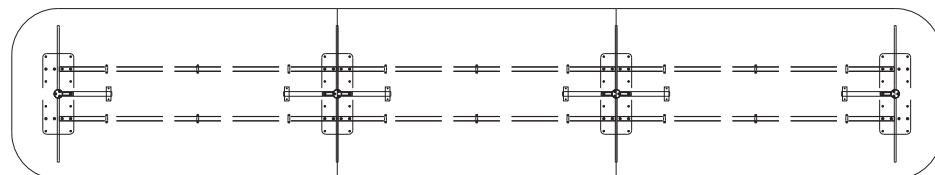

Monteringsanvisning - Assembly instruction

Feather conference

AB Edsbyverken, Box 300, SE-828 25 Edsbyn
Tel/Phone +46 (0)271-27500, Fax +46 (0)271-27501
www.edsbyn.com

Date: 2014-09-03

Nr: 00530236-A

1

Montera den korta balken på gavlarna.
Assemble the short beam on the gables.

2b

Montera de långa sargerna på gavlarna.
Assemble the long frames on the gables.

2a

Montera skivfästen på gavlarna.
Assemble table holds on the gables.

3

Montera kopplingsbeslag på bordsskivorna.
Avsluta med att skruva fast stativet samt balken
i bordsskivan, ej förborrade hål.

Assemble the connection fittings on the tabletops.
Finish by screw the beam and the stand in the tabletop, not predrilled holes.