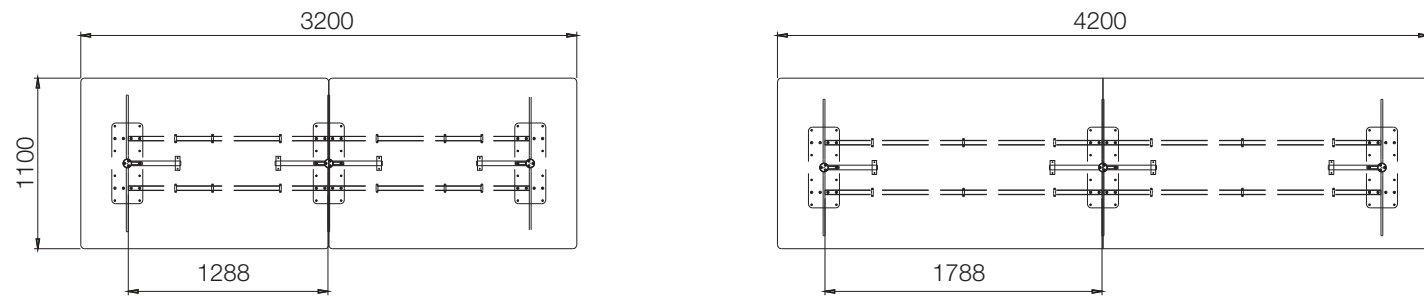

Monteringsanvisning - Assembly instruction

Feather conference

AB Edsbyverken, Box 300, SE-828 25 Edsbyn
Tel/Phone +46 (0)271-27500, Fax +46 (0)271-27501
www.edsbyn.com

Date: 2014-09-03

Nr: 00530236-A

1

Montera den korta balken på gavlarna.
Assemble the short beam on the gables.

2b

Montera de långa sargerna på gavlarna.
Assemble the long frames on the gables.

2a

Montera skivfästen på gavlarna.
Assemble table holds on the gables.

3

Montera kopplingsbeslag på bordsskivorna.
Avsluta med att skruva fast stativet samt balken
i bordsskivan, ej förborrade hål.

Assemble the connection fittings on the tabletops.
Finish by screw the beam and the stand in the tabletop, not predrilled holes.