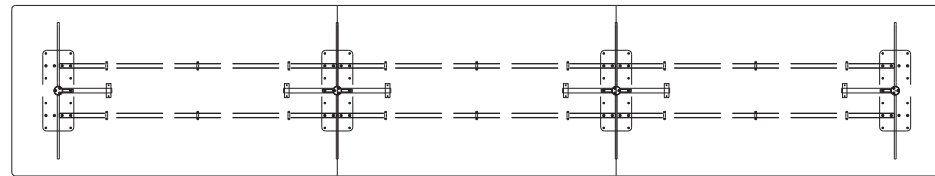

Monteringsanvisning - Assembly instruction

Feather conference

AB Edsbyverken, Box 300, SE-828 25 Edsbyn
Tel/Phone +46 (0)271-27500, Fax +46 (0)271-27501
www.edsbyn.com

Date: 2014-09-03

Nr: 00530236-A

1

Montera den korta balken på gavlarna.
Assemble the short beam on the gables.

2b

Montera de långa sargerna på gavlarna.
Assemble the long frames on the gables.

2a

Montera skivfästen på gavlarna.
Assemble table holds on the gables.

3

Montera kopplingsbeslag på bordsskivorna.
Avsluta med att skruva fast stativet samt balken
i bordsskivan, ej förborrade hål.

Assemble the connection fittings on the tabletops.
Finish by screw the beam and the stand in the tabletop, not predrilled holes.