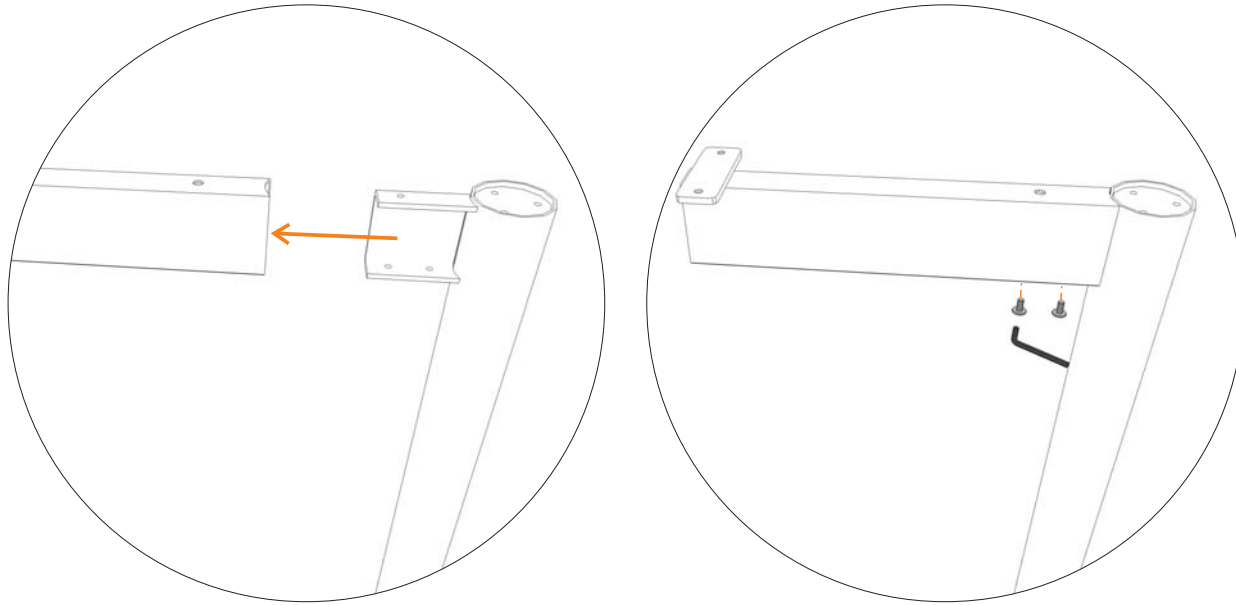

Monteringsanvisning - Assembly instruction

Feather conference

AB Edsbyverken, Box 300, SE-828 25 Edsbyn
Tel/Phone +46 (0)271-27500, Fax +46 (0)271-27501
www.edsbyn.com

Date: 2014-09-03

Nr: 00530236-A

1

Montera den korta balken på gavlarna.
Assemble the short beam on the gables.

2b

Montera de långa sargerna på gavlarna.
Assemble the long frames on the gables.

2a

Montera skivfästen på gavlarna.
Assemble table holds on the gables.

3

Montera kopplingsbeslag på bordsskivorna.
Avsluta med att skruva fast stativet samt balken
i bordsskivan, ej förborrade hål.

Assemble the connection fittings on the tabletops.
Finish by screw the beam and the stand in the tabletop, not predrilled holes.