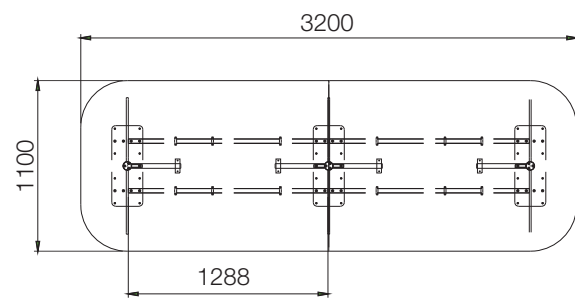

Monteringsanvisning - Assembly instruction

Feather conference

AB Edsbyverken, Box 300, SE-828 25 Edsbyn
Tel/Phone +46 (0)271-27500, Fax +46 (0)271-27501
www.edsbyn.com

Date: 2014-09-03

Nr: 00530236-A

1

Montera den korta balken på gavlarna.
Assemble the short beam on the gables.