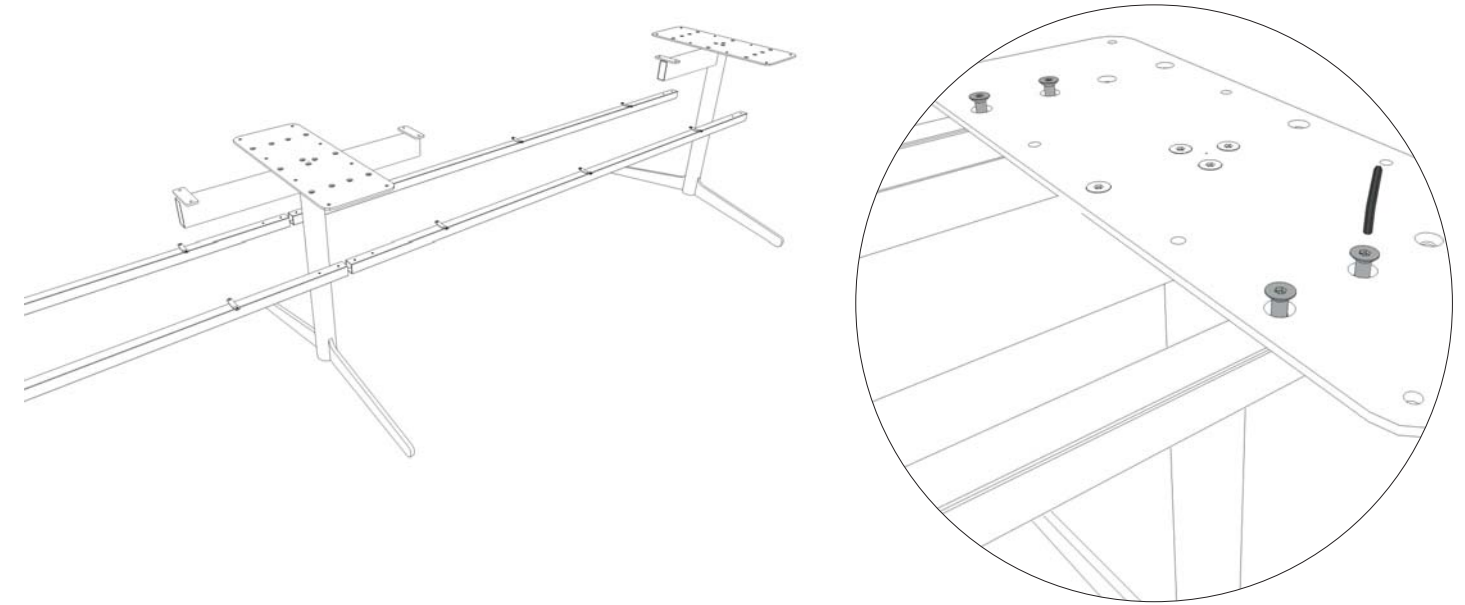

Monteringsanvisning - Assembly instruction

Feather conference

AB Edsbyverken, Box 300, SE-828 25 Edsbyn
Tel/Phone +46 (0)271-27500, Fax +46 (0)271-27501
www.edsbyn.com

Date: 2014-09-03

Nr: 00530236-A

1

Montera den korta balken på gavlarna.
Assemble the short beam on the gables.

2b

Montera de långa sargerna på gavlarna.
Assemble the long frames on the gables.

2a

Montera skivfästen på gavlarna.
Assemble table holds on the gables.

3

Montera kopplingsbeslag på bordsskivorna.
Avsluta med att skruva fast stativet samt balken
i bordsskivan, ej förborrade hål.

Assemble the connection fittings on the tabletops.
Finish by screw the beam and the stand in the tabletop, not predrilled holes.