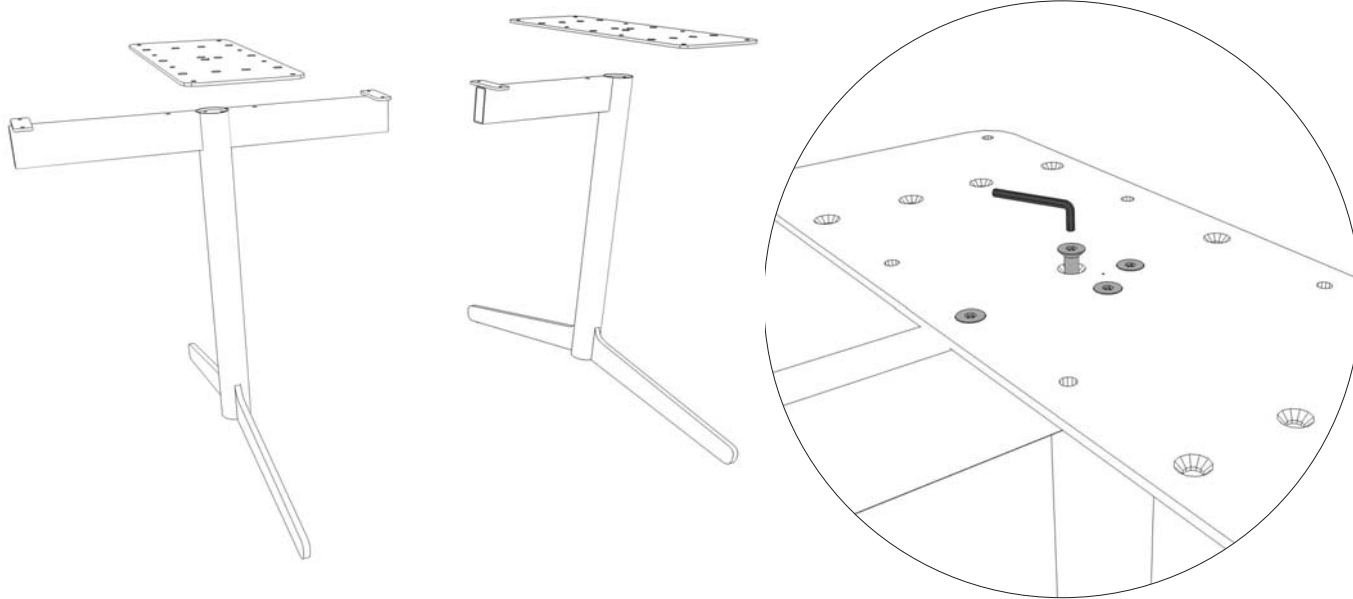

Monteringsanvisning - Assembly instruction

Feather conference

AB Edsbyverken, Box 300, SE-828 25 Edsbyn
Tel/Phone +46 (0)271-27500, Fax +46 (0)271-27501
www.edsbyn.com

Date: 2014-09-03

Nr: 00530236-A

1

Montera den korta balken på gavlarna.
Assemble the short beam on the gables.

2b

Montera de långa sargerna på gavlarna.
Assemble the long frames on the gables.

2a

Montera skivfästen på gavlarna.
Assemble table holds on the gables.

3

Montera kopplingsbeslag på bordsskivorna.
Avsluta med att skruva fast stativet samt balken
i bordsskivan, ej förborrade hål.

Assemble the connection fittings on the tabletops.
Finish by screw the beam and the stand in the tabletop, not predrilled holes.