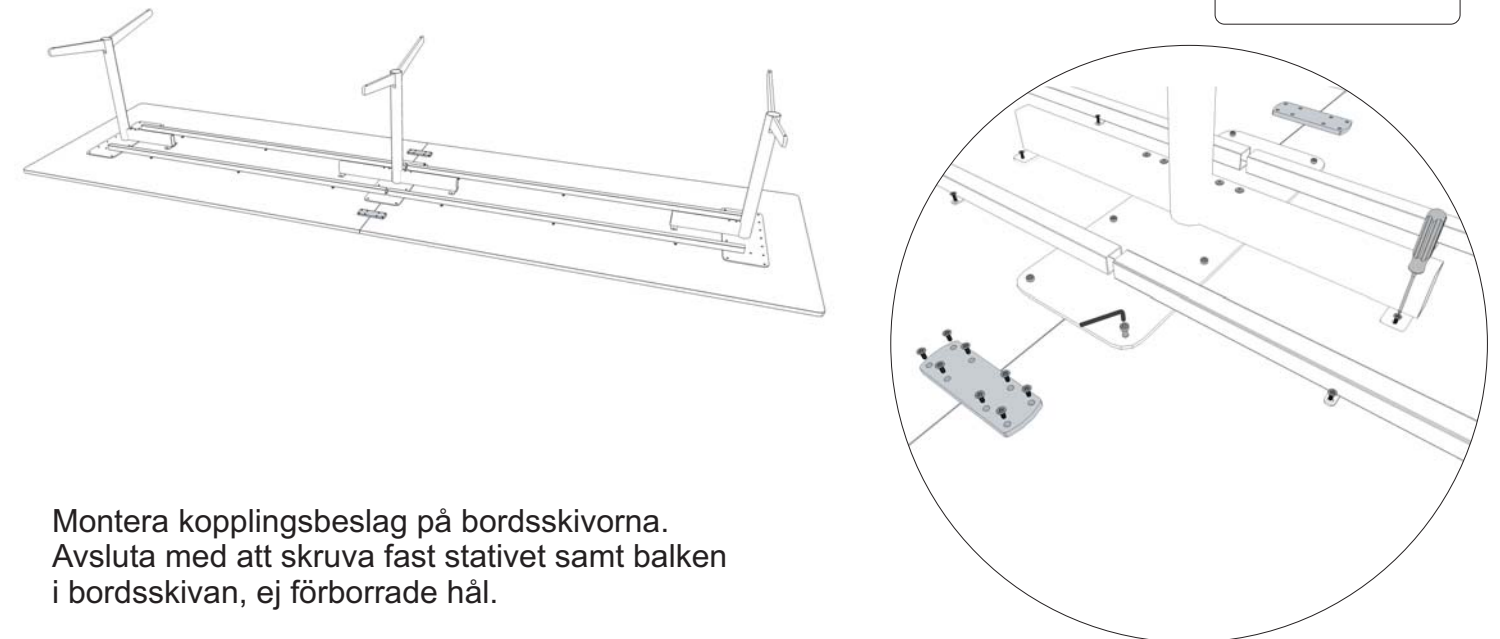

2b

Montera de långa sargerna på gavlarna.
Assemble the long frames on the gables.

2a

Montera skivfästen på gavlarna.
Assemble table holds on the gables.

3

Montera kopplingsbeslag på bordsskivorna.
Avsluta med att skruva fast stativet samt balken
i bordsskivan, ej förborrade hål.

Assemble the connection fittings on the tabletops.
Finish by screw the beam and the stand in the tabletop, not predrilled holes.