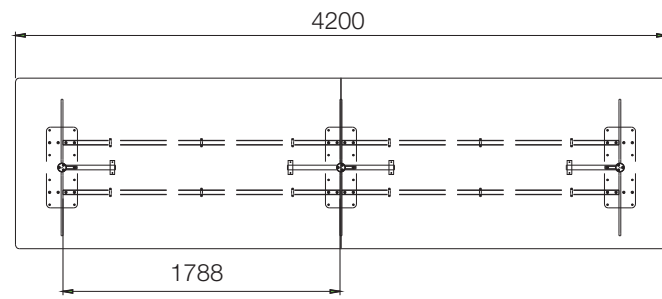

Monteringsanvisning - Assembly instruction

Feather conference

AB Edsbyverken, Box 300, SE-828 25 Edsbyn
Tel/Phone +46 (0)271-27500, Fax +46 (0)271-27501
www.edsbyn.com

Date: 2014-09-03

Nr: 00530236-A

1

Montera den korta balken på gavlarna.
Assemble the short beam on the gables.

2b

Montera de långa sargerna på gavlarna.
Assemble the long frames on the gables.

2a

Montera skivfästen på gavlarna.
Assemble table holds on the gables.

3

Montera kopplingsbeslag på bordsskivorna.
Avsluta med att skruva fast stativet samt balken
i bordsskivan, ej förborrade hål.

Assemble the connection fittings on the tabletops.
Finish by screw the beam and the stand in the tabletop, not predrilled holes.