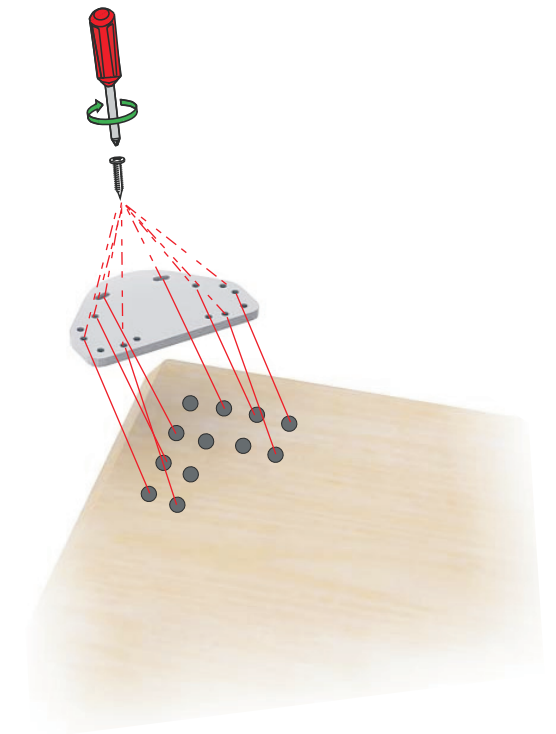

# Monteringsanvisning - Assembly instruction

Centro  
Besöksbord 246-247  
Visitors' table 246-247

Skruv  
Screw

Kopplingsbeslag  
Connection fittings

Montera skivfästet och kopplingsbeslag, som sitter mellan bordsskivorna, till hälften på arbetskivan. Den andra hälften skruvas senare fast på besöksskivan.

Mount the top hold and the connection fittings which is placed between the table tops, one half on the main top, then screw the other half on the visitors' top.

246

247

AB Edsbyverken, Box 300, SE-828 25 Edsbyn  
Tel/Phone +46 (0)271-27500, Fax +46 (0)271-27501  
www.edsbyn.com