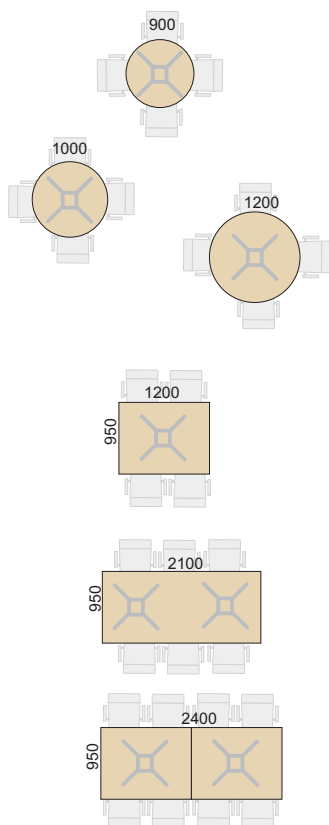

# Mötesbord e-rex

E-rex, bord med en ledigare attityd, för arbete och möte. De rektangulära e-rex borden har lite grundare bordsytor än traditionella konferensbord, tillsammans med stativets form gör det borden mer sociala och underlättar för samarbete och kommunikation.

Tillbehör i form av kabelluckor och andra tillbehör för el, tele, data med mera finns under Tillbehör bord.

## e-rex

Skiva 20 mm MDF, fasad kant, dekorlist.

Fast höjd 720 mm inkl. skiva.

Familj	Produkt	BJÖRK		EK		VIT LAMINAT		SVART LAMINAT	
		Art	Pris	Art	Pris	Art	Pris	Art	Pris
Ø 900 mm	Krom	31	665 41090		21090		B1090		G1090
	Silver	31	665 44090		24090		B4090		G4090
Ø 1000 mm	Krom	31	665 41100		21100		B1100		G1100
	Silver	31	665 44100		24100		B4100		G4100
Ø 1200 mm	Krom	31	665 41120		21120		B1120		G1120
	Silver	31	665 44120		24120		B4120		G4120
1200x950 mm	Krom	31	669 41120		21120		B1120		G1120
	Silver	31	669 44120		24120		B4120		G4120
2100x950 mm	Krom	31	669 41210		21210		B1210		G1210
	Silver	31	669 44210		24210		B4210		G4210
2400x950 mm	Krom	31	669 41240		21240		B1240		G1240
	Silver	31	669 44240		24240		B4240		G4240