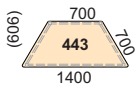

Stativ

College bord har bärande sarg i fyrkantsrör och ben i fyrkantsrör. Höjd 730 mm (inkl skiva). Extra höga ben; 900 mm kan beställas. Benen är pulverlackerade i silverfärg alt svart strukturlack. Benen är försedda med ställbar fot för att kompensera vid ojämna golv.

College

Rektangulära bord

Trapetsbord

Runda bord

	Famlij	Produkt	BOK		BJÖRK		HÖGTRYCKS-LAMINAT (VIT)	
			Art	Pris	Art	Pris	Art	Pris
600 x 600 mm	24	387	3x 300		4x 300		Bx 300	
600 x 800 mm	24	388	3x 300		4x 300		Bx 300	
600 x 1000 mm	24	389	3x 300		4x 300		Bx 300	
600 x 1200 mm	24	390	3x 300		4x 300		Bx 300	
600 x 1400 mm	24	391	3x 300		4x 300		Bx 300	
650 x 650 mm	24	433	3x 300		4x 300		Bx 300	
650 x 800 mm	24	464	3x 300		4x 300		Bx 300	
650 x 1300 mm	24	434	3x 300		4x 300		Bx 300	
700 x 700 mm	24	435	3x 300		4x 300		Bx 300	
700 x 800 mm	24	436	3x 300		4x 300		Bx 300	
700 x 1000 mm	24	440	3x 300		4x 300		Bx 300	
700 x 1200 mm	24	445	3x 300		4x 300		Bx 300	
700 x 1400 mm	24	437	3x 300		4x 300		Bx 300	
800 x 1000 mm	24	438	3x 300		4x 300		Bx 300	
800 x 1200 mm	24	368	3x 300		4x 300		Bx 300	
800 x 1400 mm	24	369	3x 300		4x 300		Bx 300	
800 x 1600 mm	24	439	3x 300		4x 300		Bx 300	
1400/700/700	24	443	3x 300		4x 300		Bx 300	
ø 1100 mm	24	465	3x 300		4x 300		Bx 300	