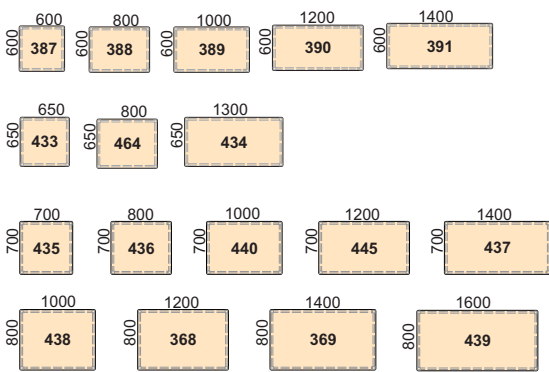

Arbets-/studiebord College

Edsbyn College är ursprungligen utvecklat som lektionsmöbel men fungerar också som skrivbord eller mötesbord. Med trapetsbordet finns många möjligheter att arrangera i olika uppställningar. I serien ingår förutom bord även en speciell stol som är upphängningsbar på bordet. Praktiskt framförallt ur städsynpunkt.

TEKNISK SPECIFIKATION

Skivor

Bordsskivor i 20 mm spånskiva med rak kantlist (dekorlist ABS). Rundade hörn. Standardutförande i bok, björk, ek samt vitt högtryckslaminat. Övriga högtryckslaminat offereras. Färgen på kantlisten är samma som på skivans topp. Önskas avvikande färg på kantlisten kan det specialbeställas. Kantlist finns vit, svart, ljusgrå, ek-, björk- eller bokmönstrad.

Stativ

College bord har bärande sarg i fyrkantsrör och ben i fyrkantsrör. Höjd 730 mm (inkl skiva). Extra höga ben; 900 mm kan beställas. Benen är pulverlackerade i silverfärg alt svart strukturlack. Benen är försedda med ställbar fot för att kompensera vid ojämna golv.

College

Rektangulära bord

Trapetsbord

Runda bord

	Famlij	Produkt	BOK		BJÖRK		HÖGTRYCKS-LAMINAT (VIT)	
			Art	Pris	Art	Pris	Art	Pris
600 x 600 mm	24	387	3x 300		4x 300		Bx 300	
600 x 800 mm	24	388	3x 300		4x 300		Bx 300	
600 x 1000 mm	24	389	3x 300		4x 300		Bx 300	
600 x 1200 mm	24	390	3x 300		4x 300		Bx 300	
600 x 1400 mm	24	391	3x 300		4x 300		Bx 300	
650 x 650 mm	24	433	3x 300		4x 300		Bx 300	
650 x 800 mm	24	464	3x 300		4x 300		Bx 300	
650 x 1300 mm	24	434	3x 300		4x 300		Bx 300	
700 x 700 mm	24	435	3x 300		4x 300		Bx 300	
700 x 800 mm	24	436	3x 300		4x 300		Bx 300	
700 x 1000 mm	24	440	3x 300		4x 300		Bx 300	
700 x 1200 mm	24	445	3x 300		4x 300		Bx 300	
700 x 1400 mm	24	437	3x 300		4x 300		Bx 300	
800 x 1000 mm	24	438	3x 300		4x 300		Bx 300	
800 x 1200 mm	24	368	3x 300		4x 300		Bx 300	
800 x 1400 mm	24	369	3x 300		4x 300		Bx 300	
800 x 1600 mm	24	439	3x 300		4x 300		Bx 300	
1400/700/700	24	443	3x 300		4x 300		Bx 300	
ø 1100 mm	24	465	3x 300		4x 300		Bx 300	