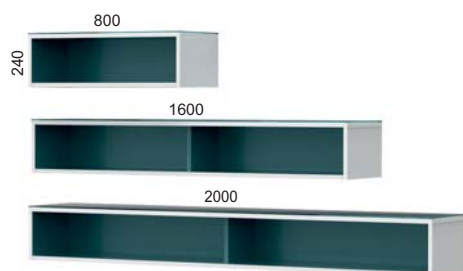

# Piece | Förvaringsystem

Design: TEA

PIECE är en vägghängd mediamöbel. Piece innehåller laptophylla, skrivtavla i glas, hyllsektioner och skåp i olika storlekar. Den kombinerar raka, rena linjer med vita ytor och pigga nyanser av grönt, turkos och orange, samt frostade och rökfärgade ytor och träslag som ek och vit pigmenterad ask.

## Piece

### Öppen hylla djup 200 mm

Invändig höjd: 200 mm

### Öppen hylla djup 350 mm

Invändig höjd: 200 mm