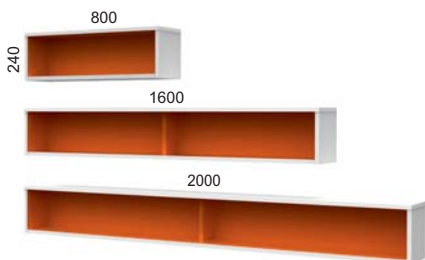

# Piece | Förvaringsystem

Design: TEA

PIECE är en vägghängd mediamöbel. Piece innehåller laptophylla, skrivtavla i glas, hyllsektioner och skåp i olika storlekar. Den kombinerar raka, rena linjer med vita ytor och pigga nyanser av grönt, turkos och orange, samt frostade och rökfärgade ytor och träslag som ek och vit pigmenterad ask.

### Öppen hylla djup 200 mm

Invändig höjd: 200 mm