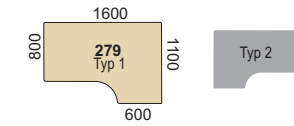

Bordsskivor

Bordsskivor med fasad kant profil 1

Typ 1
Typ 2

Typ 1
Typ 2

Typ 1
Typ 2

Typ 1
Typ 2

Familj	Produkt	BOK		BJÖRK		EK		HÖGTRYCKS-LAMINAT (VIT)		Familj	Produkt	ECP - vit med sv art kant	
		Art	Pris	Art	Pris	Art	Pris	Art	Pris			Art	Pris
	06 279	30004		40004		20004		B0004		07 569	B0004		
	06 279	30007		40007		20007		B0007		07 569	B0007		
	06 286	30004		40004		20004		B0004		07 570	B0004		
	06 291	30004		40004		20004		B0004		07 515	B0004		
	06 292	30004		40004		20004		B0004		07 517	B0004		
	06 293	30004		40004		20004		B0004		07 518	B0004		
	06 294	30004		40004		20004		B0004		07 571	B0004		
	06 307	30004		40004		20004		B0004		07 527	B0004		
	06 308	30004		40004		20004		B0004		07 528	B0004		
	06 308	30007		40007		20007		B0007		07 528	B0007		
	06 313	30004		40004		20004		B0004		07 529	B0004		
	06 313	30007		40007		20007		B0007		07 529	B0007		
	06 314	30004		40004		20004		B0004		07 530	B0004		
	06 314	30007		40007		20007		B0007		07 530	B0007		
	06 315	30004		40004		20004		B0004		07 531	B0004		
	06 316	30004		40004		20004		B0004		07 532	B0004		
	06 319	30004		40004		20004		B0004		07 560	B0004