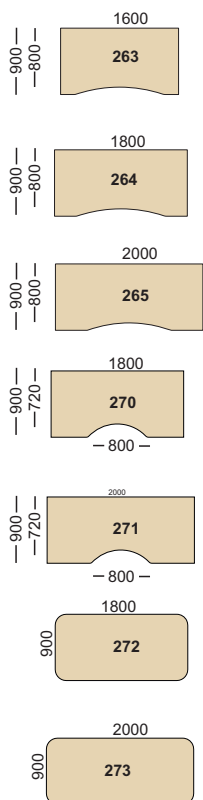

Contur

Bordsskivor med rak kant: profil 6.

Familj	Produkt	BOK		BJÖRK		EK		HÖGTRYCKSLAMINAT (VIT)	
		Art	Pris	Art	Pris	Art	Pris	Art	Pris
37	263	30004		40004		20004		B0004	
37	264	30004		40004		20004		B0004	
37	265	30004		40004		20004		B0004	
37	270	30004		40004		20004		B0004	
37	271	30004		40004		20004		B0004	
37	272	30004		40004		20004		B0004	
37	273	30004		40004		20004		B0004