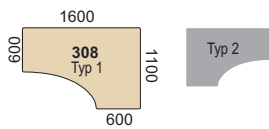

Bordsskivor

Bordsskivor med fasad kant profil 1

Typ 1
Typ 2

Typ 1
Typ 2

Typ 1
Typ 2

Typ 1
Typ 2

Familj	Produkt	BOK		BJÖRK		EK		HÖGTRYCKS-LAMINAT (VIT)		Familj	Produkt	ECP - vit med sv art kant	
		Art	Pris	Art	Pris	Art	Pris	Art	Pris			Art	Pris
	06 279	30004		40004		20004		B0004		07 569	B0004		
	06 279	30007		40007		20007		B0007		07 569	B0007		
	06 286	30004		40004		20004		B0004		07 570	B0004		
	06 291	30004		40004		20004		B0004		07 515	B0004		
	06 292	30004		40004		20004		B0004		07 517	B0004		
	06 293	30004		40004		20004		B0004		07 518	B0004		
	06 294	30004		40004		20004		B0004		07 571	B0004		
	06 307	30004		40004		20004		B0004		07 527	B0004		
	06 308	30004		40004		20004		B0004		07 528	B0004		
	06 308	30007		40007		20007		B0007		07 528	B0007		
	06 313	30004		40004		20004		B0004		07 529	B0004		
	06 313	30007		40007		20007		B0007		07 529	B0007		
	06 314	30004		40004		20004		B0004		07 530	B0004		
	06 314	30007		40007		20007		B0007		07 530	B0007		
	06 315	30004		40004		20004		B0004		07 531	B0004		
	06 316	30004		40004		20004		B0004		07 532	B0004		
	06 319	30004		40004		20004		B0004		07 560	B0004