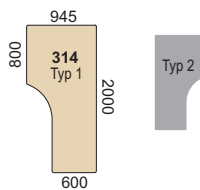

Bordsskivor

Bordsskivor med fasad kant profil 1

Typ 1
Typ 2

Typ 1
Typ 2

Typ 1
Typ 2

Typ 1
Typ 2

Familj	Produkt	BOK		BJÖRK		EK		HÖGTRYCKS-LAMINAT (VIT)		Familj	Produkt	ECP - vit med sv art kant	
		Art	Pris	Art	Pris	Art	Pris	Art	Pris			Art	Pris
	06 279	30004		40004		20004		B0004		07 569	B0004		
	06 279	30007		40007		20007		B0007		07 569	B0007		
	06 286	30004		40004		20004		B0004		07 570	B0004		
	06 291	30004		40004		20004		B0004		07 515	B0004		
	06 292	30004		40004		20004		B0004		07 517	B0004		
	06 293	30004		40004		20004		B0004		07 518	B0004		
	06 294	30004		40004		20004		B0004		07 571	B0004		
	06 307	30004		40004		20004		B0004		07 527	B0004		
	06 308	30004		40004		20004		B0004		07 528	B0004		
	06 308	30007		40007		20007		B0007		07 528	B0007		
	06 313	30004		40004		20004		B0004		07 529	B0004		
	06 313	30007		40007		20007		B0007		07 529	B0007		
	06 314	30004		40004		20004		B0004		07 530	B0004		
	06 314	30007		40007		20007		B0007		07 530	B0007		
	06 315	30004		40004		20004		B0004		07 531	B0004		
	06 316	30004		40004		20004		B0004		07 532	B0004		
	06 319	30004		40004		20004		B0004		07 560	B0004