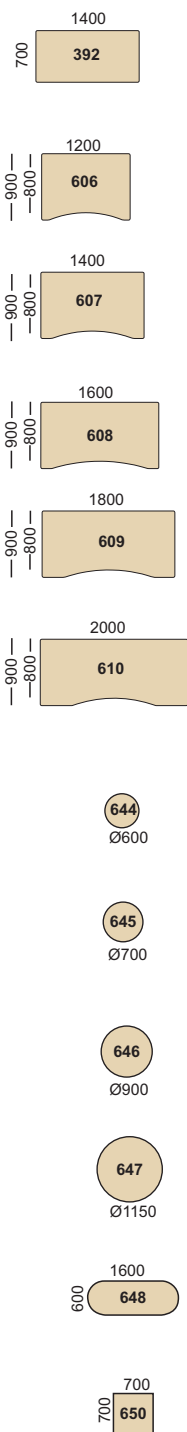

Bordsskivor

Bordsskivor med fasad kant profil 1

Familj	Produkt	BOK		BJÖRK		EK		HÖGTRYCKS-LAMINAT (VIT)		Familj	Produkt	ECP - vit med sv art kant	
		Art	Pris	Art	Pris	Art	Pris	Art	Pris			Art	Pris
06	392	30004		40004		20004		B0004		07	546	B0004	
06	606	30004		40004		20004		B0004		07	589	B0004	
06	607	30004		40004		20004		B0004		07	592	B0004	
06	608	30004		40004		20004		B0004		07	563	B0004	
06	609	30004		40004		20004		B0004		07	564	B0004	
06	610	30004		40004		20004		B0004		07	565	B0004	
06	644	30004		40004		20004		B0004		07	489	B0004	
06	645	30004		40004		20004		B0004		07	490	B0004	
06	646	30004		40004		20004		B0004		07	577	B0004	
06	647	30004		40004		20004		B0004		07	578	B0004	
06	648	30004		40004		20004		B0004		07	587	B0004	
06	650	30004		40004		20004		B0004		07	602	B0004