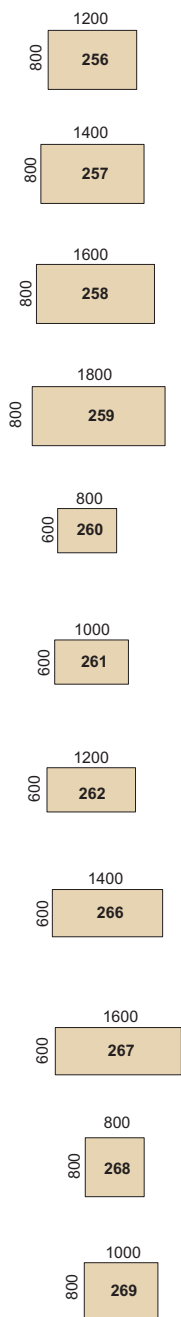

Contur

Bordsskivor med rak kant: profil 6.

Familj	Produkt	BOK		BJÖRK		EK		HÖGTRYCKSLAMINAT (VIT)	
		Art	Pris	Art	Pris	Art	Pris	Art	Pris
37	256	30004		40004		20004		B0004	
37	257	30004		40004		20004		B0004	
37	258	30004		40004		20004		B0004	
37	259	30004		40004		20004		B0004	
37	260	30004		40004		20004		B0004	
37	261	30004		40004		20004		B0004	
37	262	30004		40004		20004		B0004	
37	266	30004		40004		20004		B0004	
37	267	30004		40004		20004		B0004	
37	268	30004		40004		20004		B0004	
37	269	30004		40004		20004		B0004