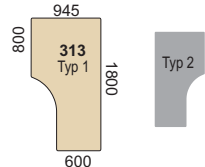

Bordsskivor

Bordsskivor med fasad kant profil 1

Typ 1
Typ 2

Typ 1
Typ 2

Typ 1
Typ 2

Typ 1
Typ 2

Familj	Produkt	BOK		BJÖRK		EK		HÖGTRYCKS-LAMINAT (VIT)		Familj	Produkt	ECP - vit med sv art kant	
		Art	Pris	Art	Pris	Art	Pris	Art	Pris			Art	Pris
	06 279	30004		40004		20004		B0004		07 569	B0004		
	06 279	30007		40007		20007		B0007		07 569	B0007		
	06 286	30004		40004		20004		B0004		07 570	B0004		
	06 291	30004		40004		20004		B0004		07 515	B0004		
	06 292	30004		40004		20004		B0004		07 517	B0004		
	06 293	30004		40004		20004		B0004		07 518	B0004		
	06 294	30004		40004		20004		B0004		07 571	B0004		
	06 307	30004		40004		20004		B0004		07 527	B0004		
	06 308	30004		40004		20004		B0004		07 528	B0004		
	06 308	30007		40007		20007		B0007		07 528	B0007		
	06 313	30004		40004		20004		B0004		07 529	B0004		
	06 313	30007		40007		20007		B0007		07 529	B0007		
	06 314	30004		40004		20004		B0004		07 530	B0004		
	06 314	30007		40007		20007		B0007		07 530	B0007		
	06 315	30004		40004		20004		B0004		07 531	B0004		
	06 316	30004		40004		20004		B0004		07 532	B0004		
	06 319	30004		40004		20004		B0004		07 560	B0004