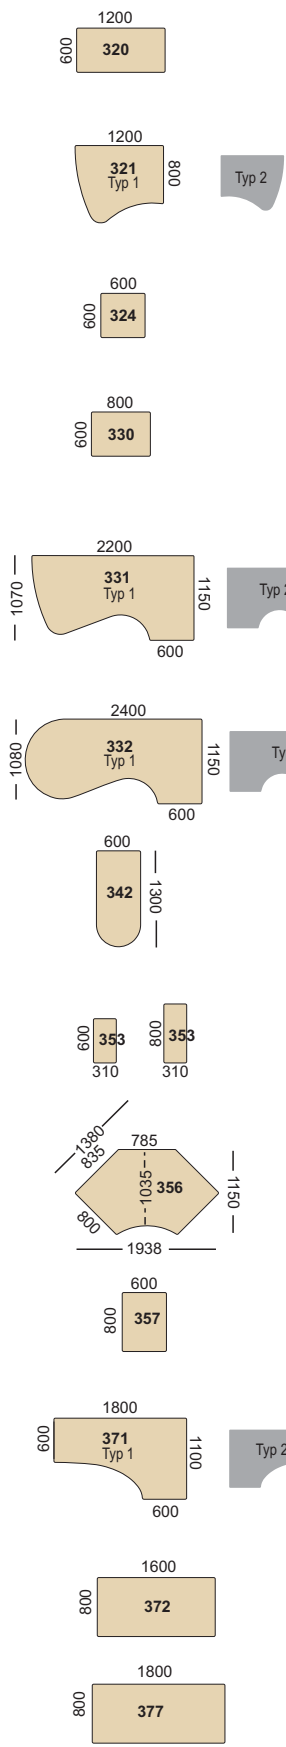

Bordsskivor

Bordsskivor med fasad kant profil 1

Familj	Produkt	BOK		BJÖRK		EK		HÖGTRYCKS-LAMINAT (VIT)		Familj	Produkt	ECP - vit med svart kant	
		Art	Pris	Art	Pris	Art	Pris	Art	Pris			Art	Pris
06	320	30004		40004		20004		B0004		07	572	B0004	
Typ 1	06	321	30004		40004		20004	B0004		07	533	B0004	
Typ 2	06	321	30007		40007		20007	B0007		07	533	B0007	
06	324	30004		40004		20004		B0004		07	534	B0004	
06	330	30004		40004		20004		B0004		07	573	B0004	
Typ 1	06	331	30004		40004		20004	B0004		07	574	B0004	
Typ 2	06	331	30007		40007		20007	B0007		07	574	B0007	
Typ 1	06	332	30004		40004		20004	B0004		07	535	B0004	
Typ 2	06	332	30007		40007		20007	B0007		07	535	B0007	
06	342	30004		40004		20004		B0004		07	542	B0004	
310x600	06	353	30064		40064		20064	B0064					
310x800	06	353	30084		40084		20084	B0084					
06	356	30004		40004		20004		B0004		07	543	B0004	
06	357	30004		40004		20004		B0004		07	544	B0004	
Typ 1	06	371	30004		40004		20004	B0004		07	545	B0004	
Typ 2	06	371	30007		40007		20007	B0007		07	545	B0007	
06	372	30004		40004		20004		B0004		07	561	B0004	
06	377	30004		40004		20004		B0004		07	562	B0004