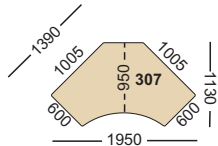

Bordsskivor

Bordsskivor med fasad kant profil 1

Typ 1
Typ 2

Typ 1
Typ 2

Typ 1
Typ 2

Typ 1
Typ 2

Familj	Produkt	BOK		BJÖRK		EK		HÖGTRYCKS-LAMINAT (VIT)		Familj	Produkt	ECP - vit med sv art kant	
		Art	Pris	Art	Pris	Art	Pris	Art	Pris			Art	Pris
	06 279	30004		40004		20004		B0004		07 569	B0004		
	06 279	30007		40007		20007		B0007		07 569	B0007		
	06 286	30004		40004		20004		B0004		07 570	B0004		
	06 291	30004		40004		20004		B0004		07 515	B0004		
	06 292	30004		40004		20004		B0004		07 517	B0004		
	06 293	30004		40004		20004		B0004		07 518	B0004		
	06 294	30004		40004		20004		B0004		07 571	B0004		
	06 307	30004		40004		20004		B0004		07 527	B0004		
	06 308	30004		40004		20004		B0004		07 528	B0004		
	06 308	30007		40007		20007		B0007		07 528	B0007		
	06 313	30004		40004		20004		B0004		07 529	B0004		
	06 313	30007		40007		20007		B0007		07 529	B0007		
	06 314	30004		40004		20004		B0004		07 530	B0004		
	06 314	30007		40007		20007		B0007		07 530	B0007		
	06 315	30004		40004		20004		B0004		07 531	B0004		
	06 316	30004		40004		20004		B0004		07 532	B0004		
	06 319	30004		40004		20004		B0004		07 560	B0004