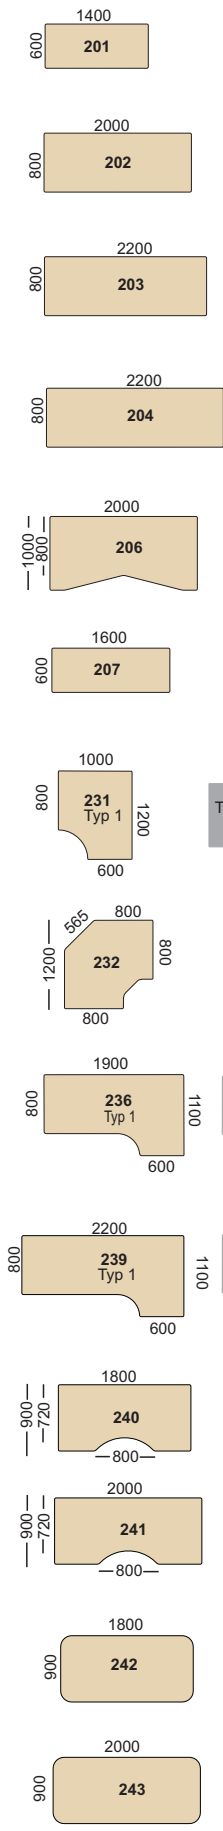

Bordsskivor

Bordsskivor med fasad kant profil 1

Familj	Produkt	BOK		BJÖRK		EK		HÖGTRYCKS-LAMINAT (VIT)		Familj	Produkt	ECP - vit med svart kant	
		Art	Pris	Art	Pris	Art	Pris	Art	Pris			Art	Pris
06	201	30004		40004		20004		B0004		07	501	B0004	
06	202	30004		40004		20004		B0004		07	502	B0004	
06	203	30004		40004		20004		B0004		07	503	B0004	
06	204	30004		40004		20004		B0004		07	504	B0004	
06	206	30004		40004		20004		B0004		07	506	B0004	
06	207	30004		40004		20004		B0004		07	507	B0004	
Typ 1	06 231	30004		40004		20004		B0004		07	508	B0004	
Typ 2	06 231	30007		40007		20007		B0007		07	508	B0007	
06	232	30004		40004		20004		B0004		07	509	B0004	
Typ 1	06 236	30004		40004		20004		B0004		07	568	B0004	
Typ 2	06 236	30007		40007		20007		B0007		07	568	B0007	
Typ 1	06 239	30004		40004		20004		B0004		07	559	B0004	
Typ 2	06 239	30007		40007		20007		B0007		07	559	B0007	
06	240	30004		40004		20004		B0004		07	584	B0004	
06	241	30004		40004		20004		B0004		07	585	B0004	
06	242	30004		40004		20004		B0004		07	540	B0004	
06	243	30004		40004		20004		B0004		07	541	B0004