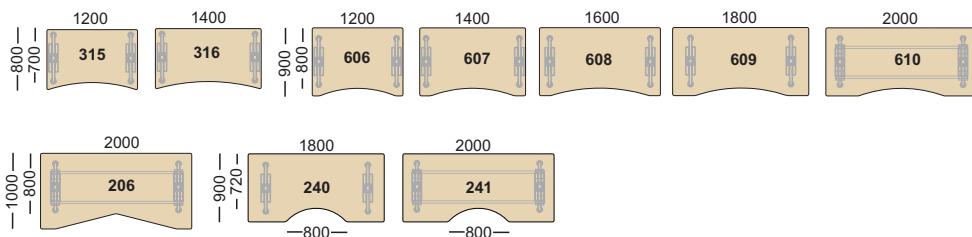

Connect CT3 finns även med elstativ för sitt&stå arbete.

Connect Sortiment

Fristående/kopplade bord

Fristående bord med rundade hörn.

Fristående bord med inre radie.

Hörnbord

Skivor Typ 2
kan även erhållas
spegelvända - Typ 1.

Typ 1

Typ 2

Kombibord

Övriga bord

Fällbar tillsatsskiva

Skala 1:100

Skivor i specialformat offereras

Connect

Fristående/kopplade bord

Fristående bord stativ STD

Familj	Produkt	BOK		BJÖRK		EK		HÖGTRYCKS-LAMINAT (VIT)		Produkt	ECP - vit med sv art kant	
		Art	Pris	Art	Pris	Art	Pris	Art	Pris		Art	Pris
	800x 600 mm	05	330	3x 504		4x 504		2x 504		Bx 504	573	Bx 504E
	1000x 600 mm	05	319	3x 504		4x 504		2x 504		Bx 504	560	Bx 504E
	1200x 600 mm	05	320	3x 504		4x 504		2x 504		Bx 504	572	Bx 504E
	1400x 600 mm	05	201	3x 504		4x 504		2x 504		Bx 504	501	Bx 504E
	1600x 600 mm	05	207	3x 504		4x 504		2x 504		Bx 504	507	Bx 504E
	1400x 700 mm	05	392	3x 504		4x 504		2x 504		Bx 504	546	Bx 504E
	600x 800 mm	05	357	3x 504		4x 504		2x 504		Bx 504	544	Bx 504E
	800x 800 mm	05	292	3x 504		4x 504		2x 504		Bx 504	517	Bx 504E
	1000x 800 mm	05	293	3x 504		4x 504		2x 504		Bx 504	518	Bx 504E
	1200x 800 mm	05	294	3x 504		4x 504		2x 504		Bx 504	571	Bx 504E
	1400x 800 mm	05	286	3x 504		4x 504		2x 504		Bx 504	570	Bx 504E
	1600x 800 mm	05	372	3x 504		4x 504		2x 504		Bx 504	561	Bx 504E
	1800x 800 mm	05	377	3x 504		4x 504		2x 504		Bx 504	562	Bx 504E
	2000x 800 mm	05	202	3x 504		4x 504		2x 504		Bx 504	502	Bx 504E