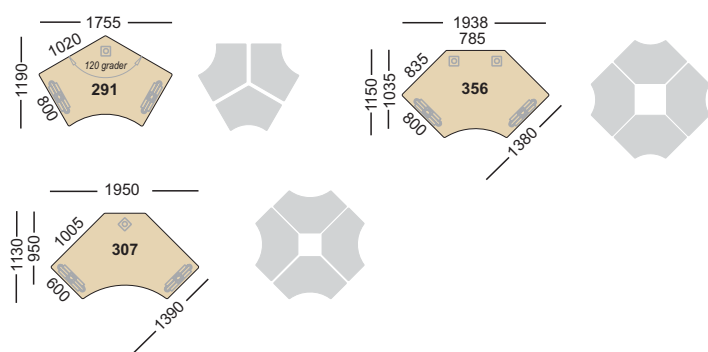

Connect CT3 finns även med elstativ för sitt&stå arbete.

Connect Sortiment

Fristående/kopplade bord

Fristående bord med rundade hörn.

Fristående bord med inre radie.

Hörnbord

Skivor Typ 2
kan även erhållas
spegelvända - Typ 1.

Typ 1

Typ 2

Kombibord

Övriga bord

Fällbar tillsatsskiva

Skala 1:100

Skivor i specialformat offereras

Connect