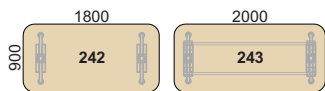

23 mm MDF ECP kant
Vit högtryckslaminat med
svart dekorlist.

Std

Höjd inkl skiva
660-840 mm

CT3

Höjd inkl skiva
640-820 mm

TEKNISK SPECIFIKATION

Skivor

Bordsskivor i fänerad MDF 23 mm. Standard är bok, björk, ek eller i vitt högtryckslaminat samt ECP skivor (vit högtryckslaminat med svart dekorlist). Skivorna har fasad kant och har lätt rundade hörn med 20 mm radie. Bordsskivornas egen bärighet utnyttjas och kompletteras med sarger när det behövs.

Stativ

Borden har ställbar höjd och stativen har ställfötter med 10 mm justermån för att ta upp ojämnheter i golv.

Två typer av fötter finns:

- Std i färg silver eller svart lack (pulverlack).
- CT3 finns i silver samt med pristillägg kan erhållas svart eller vit lack samt krom (krom 3).

Connect CT3 finns även med elstativ för sitt&stå arbete.

Connect Sortiment

Fristående/kopplade bord

Fristående bord med rundade hörn.

Fristående bord med inre radie.

Hörnbord

Skivor Typ 2
kan även erhållas
spegelvända - Typ 1.