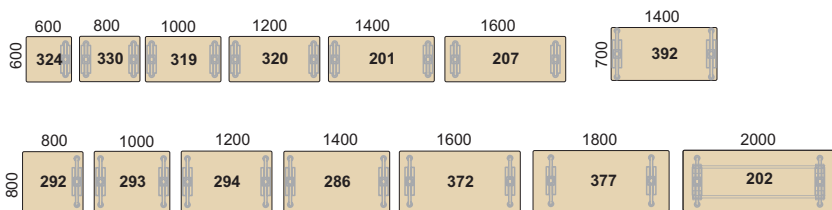

23 mm MDF ECP kant
Vit högtryckslaminat med
svart dekorlist.

Std

Höjd inkl skiva
660-840 mm

CT3

Höjd inkl skiva
640-820 mm

TEKNISK SPECIFIKATION

Skivor

Bordsskivor i fänerad MDF 23 mm. Standard är bok, björk, ek eller i vitt högtryckslaminat samt ECP skivor (vit högtryckslaminat med svart dekorlist). Skivorna har fasad kant och har lätt rundade hörn med 20 mm radie. Bordsskivornas egen bärighet utnyttjas och kompletteras med sarger när det behövs.

Stativ

Borden har ställbar höjd och stativen har ställfötter med 10 mm justermån för att ta upp ojämnheter i golv.

Två typer av fötter finns:

- Std i färg silver eller svart lack (pulverlack).
- CT3 finns i silver samt med pristillägg kan erhållas svart eller vit lack samt krom (krom 3).

Connect CT3 finns även med elstativ för sitt&stå arbete.

Connect Sortiment

Fristående/kopplade bord

Fristående bord med rundade hörn.

Fristående bord med inre radie.

Hörnbord

Skivor Typ 2
kan även erhållas
spegelvända - Typ 1.

Typ 1

Typ 2

Kombibord

Övriga bord

Fällbar tillsatsskiva

Skala 1:100

Skivor i specialformat offereras

Connect