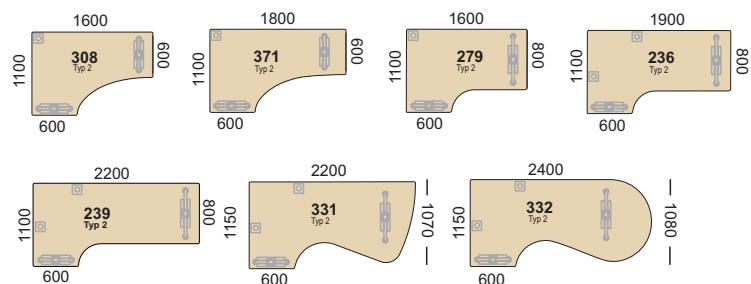

Connect CT3 finns även med elstativ för sitt&stå arbete.

Connect Sortiment

Fristående/kopplade bord

Fristående bord med rundade hörn.

Fristående bord med inre radie.

Hörnbord

Skivor Typ 2
kan även erhållas
spegelvända - Typ 1.

Typ 1

Typ 2

Kombibord

Övriga bord

Fällbar tillsatsskiva

Skala 1:100

Skivor i specialformat offereras

Connect