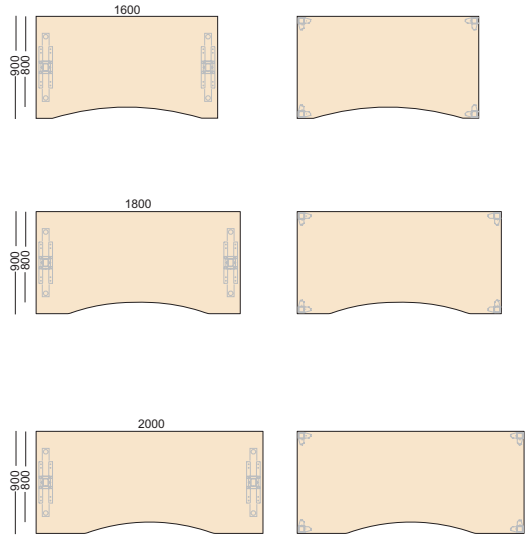

Scale 1:100

DUF

E-2010

Top 38 mm in Dufaylite. ABS decor strip in the same colour as the top.

Free-standing table

Table with adjustable height 675-795 mm incl top.

Squarelegs

	FAMILY	PRODUCT	BEECH		BIRCH		OAK		WHITE LAMINATE	
			Art	€	Art	€	Art	€	Art	€
800x600 mm	33	450	3x404		4x404		2x404		Bx404	
1000x600 mm	33	451	3x404		4x404		2x404		Bx404	
1200x600 mm	33	452	3x404		4x404		2x404		Bx404	
1400x600 mm	33	453	3x404		4x404		2x404		Bx404	
1800x600 mm	33	455	3x404		4x404		2x404		Bx404	
1200x800 mm	33	458	3x404		4x404		2x404		Bx404	
1400x800 mm	33	459	3x404		4x404		2x404		Bx404	
1600x800 mm	33	460	3x404		4x404		2x404		Bx404	
1800x800 mm	33	461	3x404		4x404		2x404		Bx404	

+ Extra cost chrome legs (per table)

T-legs

	FAMILY	PRODUCT	BEECH		BIRCH		OAK		WHITE LAMINATE	
			Art	€	Art	€	Art	€	Art	€
800x600 mm	34	450	3x104		4x104		2x104		Bx104	
1000x600 mm	34	451	3x104		4x104		2x104		Bx104	
1200x600 mm	34	452	3x104		4x104		2x104		Bx104	
1400x600 mm	34	453	3x104		4x104		2x104		Bx104	
1800x600 mm	34	455	3x104		4x104		2x104		Bx104	
1200x800 mm	34	458	3x104		4x104		2x104		Bx104	
1400x800 mm	34	459	3x104		4x104		2x104		Bx104	
1600x800 mm	34	460	3x104		4x104		2x104		Bx104	
1800x800 mm	34	461	3x104		4x104		2x104		Bx104	

+ Extra cost chrome legs (per table)

Replace **x** in the Art no (position 2) as following to choose colour of the stand: 4 = silver, 6 = white, 1 = chrome.

DUF

E-2010

Top 38 mm in Dufaylite. ABS decor strip in the same colour as the top.

Free-standing table 401, 402, 403

Table with adjustable height 675-795 mm incl top.

Squarelegs

Size	Art	€	Legs	Legs	Legs	Legs
1600x900 mm	33 401		3x404	4x404	2x404	Bx404
1800x900 mm	33 402		3x404	4x404	2x404	Bx404
2000x900 mm	33 403		3x404	4x404	2x404	Bx404